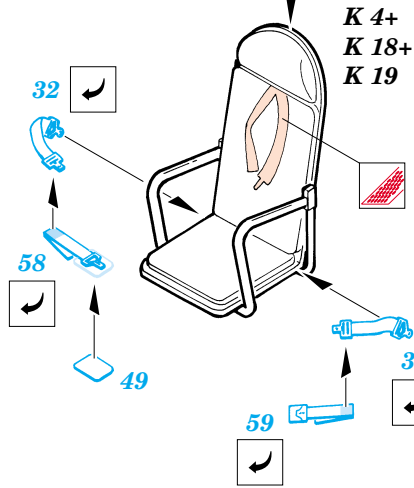

C-97 / KC-97

eduard

72 351

1/35 scale detail set for Academy kit • sada detailů pro model Academy 1/35

FILM

- SYMMETRICAL ASSEMBLY
SYMETRICKÁ MONTÁŽ
- REMOVE
ODSTRANIT
- BEND
OHNOUT
- REPLACE
NAHRADIT
- GRIND
OBROUSIT
- OPTION
VOLBA

ORIGINAL KIT PARTS
PŮVODNÍ DÍLY STAVEBNICE

PHOTO-ETCHED PARTS
LEPTANÉ DÍLY

PARTS TO BE REMOVED
DÍLY K ODSTRANĚNÍ

RIGHT SIDE

LEFT SIDE

2 pcs.

2 pcs.

**Look for Express Mask XS 080
for 1/72 C-97/KC-97
(not included in this set)**