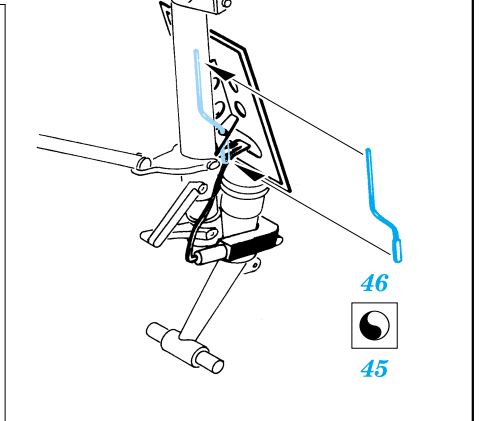

C-97 / KC-97

eduard

72 351

1/35 scale detail set for Academy kit • sada detailů pro model Academy 1/35

FILM

- SYMMETRICAL ASSEMBLY
SYMETRICKÁ MONTÁŽ
- REMOVE
ODSTRANIT
- BEND
OHNOUT
- REPLACE
NAHRADIT
- GRIND
OBROUSIT
- OPTION
VOLBA

ORIGINAL KIT PARTS
PŮVODNÍ DÍLY STAVEBNICE

PHOTO-ETCHED PARTS
LEPTANÉ DÍLY

PARTS TO BE REMOVED
DÍLY K ODSTRANĚNÍ

RIGHT SIDE

LEFT SIDE

2 pcs.

2 pcs.

**Look for Express Mask XS 080
for 1/72 C-97/KC-97
(not included in this set)**