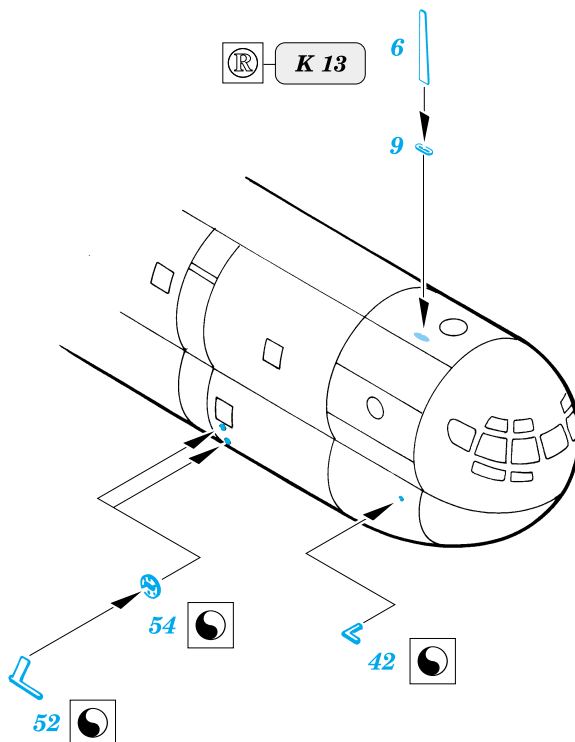

ORIGINAL KIT PARTS
PŮVODNÍ DÍLY STAVEBNICE

PHOTO-ETCHED PARTS
LEPTANÉ DÍLY

PARTS TO BE REMOVED
DÍLY K ODSTRANĚNÍ

RIGHT SIDE

LEFT SIDE

2 pcs.

2 pcs.

**Look for Express Mask XS 080
for 1/72 C-97/KC-97
(not included in this set)**