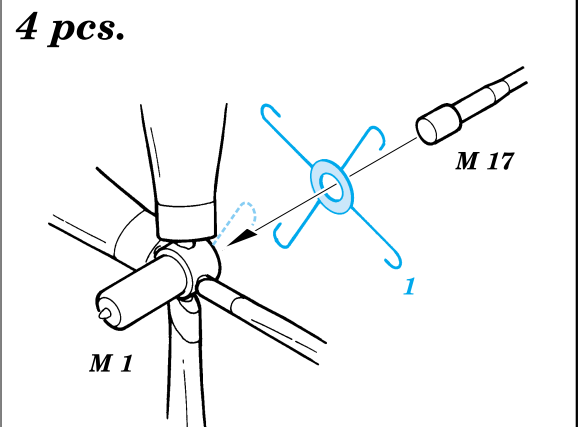

ORIGINAL KIT PARTS
PŮVODNÍ DÍLY STAVEBNICE

PHOTO-ETCHED PARTS
LEPTANÉ DÍLY

PARTS TO BE REMOVED
DÍLY K ODSTRANĚNÍ

RIGHT SIDE

LEFT SIDE

2 pcs.

2 pcs.

**Look for Express Mask XS 080
for 1/72 C-97/KC-97
(not included in this set)**