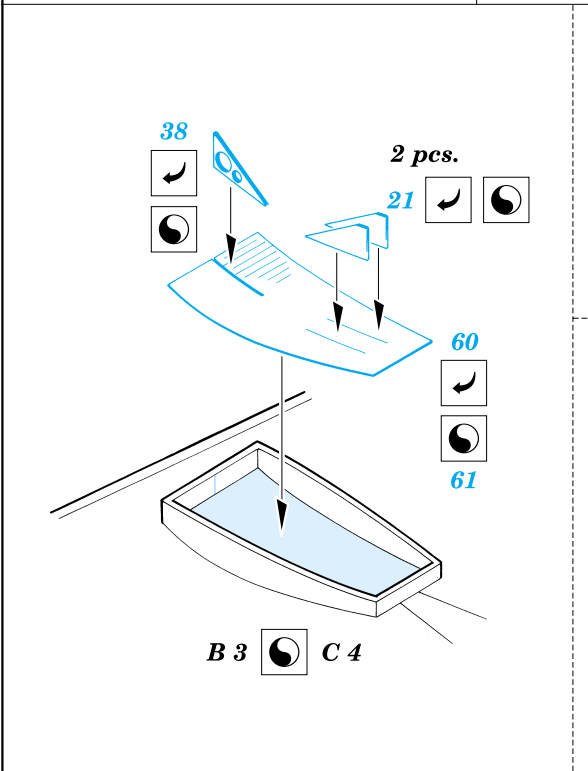

ORIGINAL KIT PARTS
PŮVODNÍ DÍLY STAVEBNICE

PHOTO-ETCHED PARTS
LEPTANÉ DÍLY

PARTS TO BE REMOVED
DÍLY K ODSTRANĚNÍ

RIGHT SIDE

LEFT SIDE

2 pcs.

2 pcs.

**Look for Express Mask XS 080
for 1/72 C-97/KC-97
(not included in this set)**