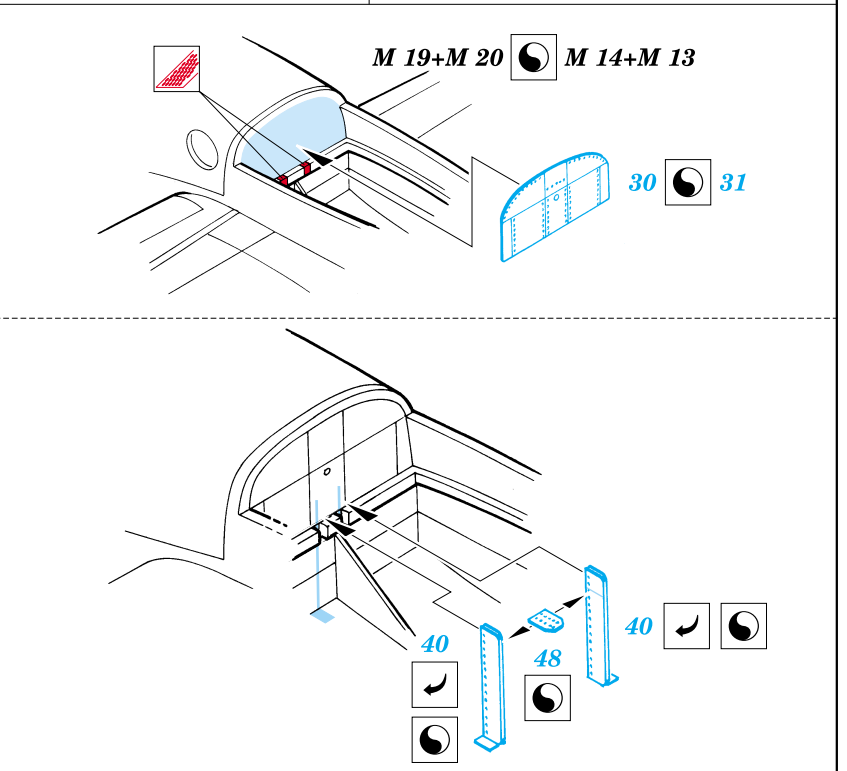

C-97 / KC-97

eduard

72 351

1/35 scale detail set for Academy kit • sada detailů pro model Academy 1/35

FILM

- SYMMETRICAL ASSEMBLY
SYMETRICKÁ MONTÁŽ
- REMOVE
ODSTRANIT
- BEND
OHNOUT
- REPLACE
NAHRADIT
- GRIND
OBROUSIT
- OPTION
VOLBA

ORIGINAL KIT PARTS
PŮVODNÍ DÍLY STAVEBNICE

PHOTO-ETCHED PARTS
LEPTANÉ DÍLY

PARTS TO BE REMOVED
DÍLY K ODSTRANĚNÍ

RIGHT SIDE

LEFT SIDE

2 pcs.

2 pcs.

**Look for Express Mask XS 080
for 1/72 C-97/KC-97
(not included in this set)**