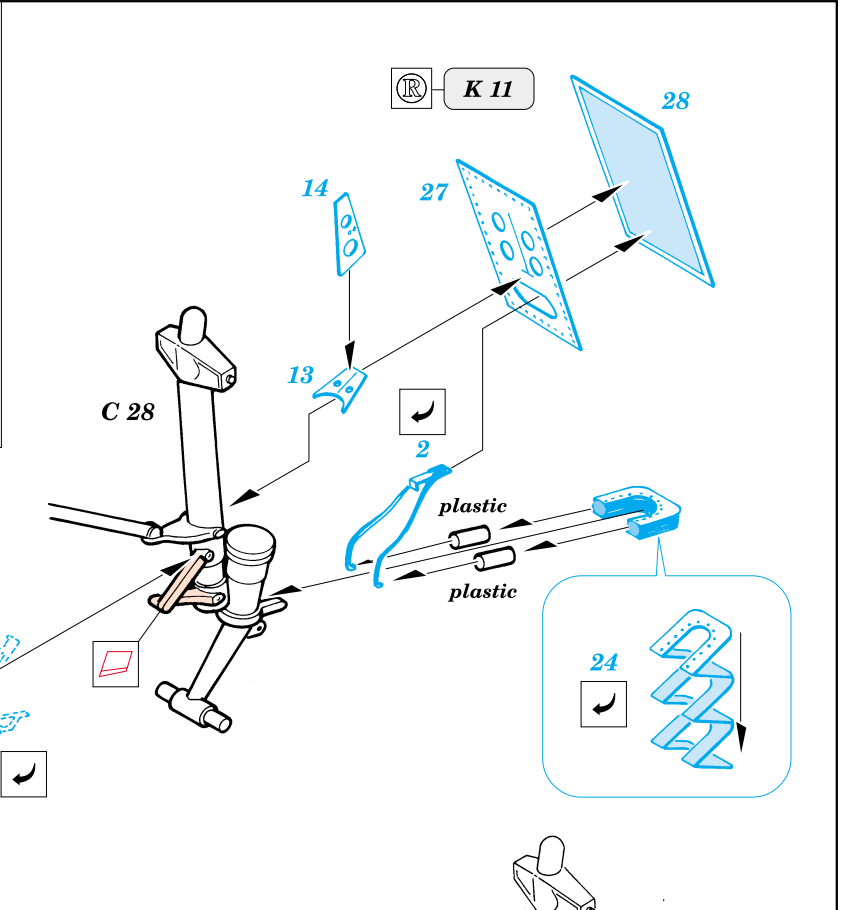

C-97 / KC-97

eduard

72 351

1/35 scale detail set for Academy kit • sada detailů pro model Academy 1/35

FILM

- SYMMETRICAL ASSEMBLY
SYMETRICKÁ MONTÁŽ
- REMOVE
ODSTRANIT
- BEND
OHNOUT
- REPLACE
NAHRADIT
- GRIND
OBROUSIT
- OPTION
VOLBA

ORIGINAL KIT PARTS
PŮVODNÍ DÍLY STAVEBNICE

PHOTO-ETCHED PARTS
LEPTANÉ DÍLY

PARTS TO BE REMOVED
DÍLY K ODSTRANĚNÍ

RIGHT SIDE

LEFT SIDE

2 pcs.

2 pcs.

**Look for Express Mask XS 080
for 1/72 C-97/KC-97
(not included in this set)**