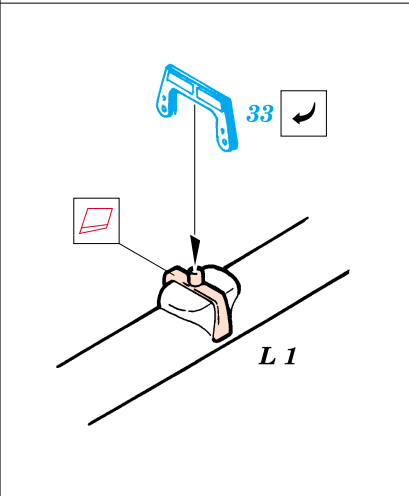

ORIGINAL KIT PARTS
PŮVODNÍ DÍLY STAVEBNICE

PHOTO-ETCHED PARTS
LEPTANÉ DÍLY

PARTS TO BE REMOVED
DÍLY K ODSTRANĚNÍ

RIGHT SIDE

LEFT SIDE

2 pcs.

2 pcs.

**Look for Express Mask XS 080
for 1/72 C-97/KC-97
(not included in this set)**