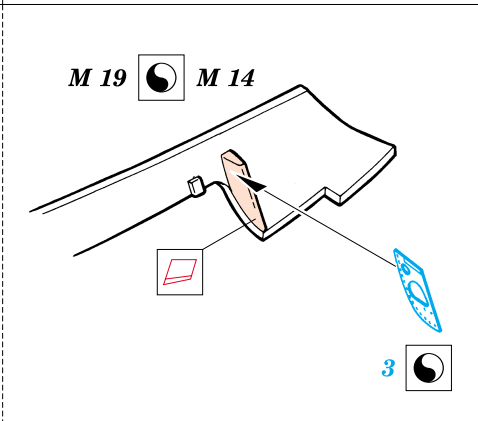

C-97 / KC-97

eduard

72 351

1/35 scale detail set for Academy kit • sada detailů pro model Academy 1/35

FILM

- SYMMETRICAL ASSEMBLY
SYMETRICKÁ MONTÁŽ
- REMOVE
ODSTRANIT
- BEND
OHNOUT
- REPLACE
NAHRADIT
- GRIND
OBROUSIT
- OPTION
VOLBA

ORIGINAL KIT PARTS
PŮVODNÍ DÍLY STAVEBNICE

PHOTO-ETCHED PARTS
LEPTANÉ DÍLY

PARTS TO BE REMOVED
DÍLY K ODSTRANĚNÍ

RIGHT SIDE

LEFT SIDE

2 pcs.

2 pcs.

**Look for Express Mask XS 080
for 1/72 C-97/KC-97
(not included in this set)**