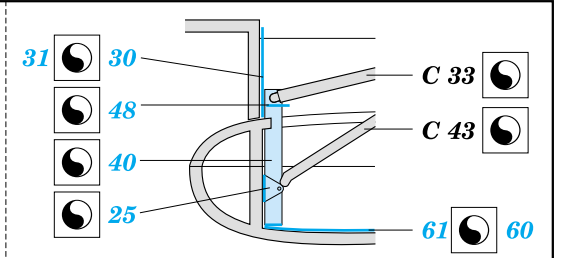

C-97 / KC-97

eduard

72 351

1/35 scale detail set for Academy kit • sada detailů pro model Academy 1/35

FILM

- SYMMETRICAL ASSEMBLY
SYMETRICKÁ MONTÁŽ
- REMOVE
ODSTRANIT
- BEND
OHNOUT
- REPLACE
NAHRADIT
- GRIND
OBROUSIT
- OPTION
VOLBA

ORIGINAL KIT PARTS
PŮVODNÍ DÍLY STAVEBNICE

PHOTO-ETCHED PARTS
LEPTANÉ DÍLY

PARTS TO BE REMOVED
DÍLY K ODSTRANĚNÍ

RIGHT SIDE

LEFT SIDE

2 pcs.

2 pcs.

**Look for Express Mask XS 080
for 1/72 C-97/KC-97
(not included in this set)**