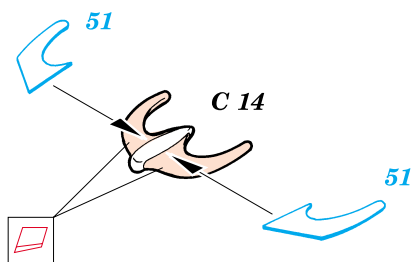

C-97 / KC-97

eduard

72 351

1/35 scale detail set for Academy kit • sada detailů pro model Academy 1/35

FILM

- SYMMETRICAL ASSEMBLY
SYMETRICKÁ MONTÁŽ
- REMOVE
ODSTRANIT
- BEND
OHNOUT
- REPLACE
NAHRADIT
- GRIND
OBROUSIT
- OPTION
VOLBA

ORIGINAL KIT PARTS
PŮVODNÍ DÍLY STAVEBNICE

PHOTO-ETCHED PARTS
LEPTANÉ DÍLY

PARTS TO BE REMOVED
DÍLY K ODSTRANĚNÍ

RIGHT SIDE

LEFT SIDE

2 pcs.

2 pcs.

**Look for Express Mask XS 080
for 1/72 C-97/KC-97
(not included in this set)**