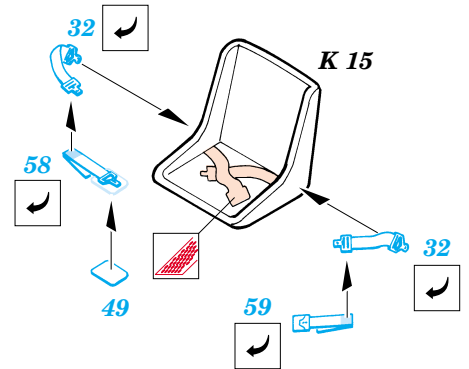

C-97 / KC-97

eduard

72 351

1/35 scale detail set for Academy kit • sada detailů pro model Academy 1/35

FILM

- SYMMETRICAL ASSEMBLY
SYMETRICKÁ MONTÁŽ
- REMOVE
ODSTRANIT
- BEND
OHNOUT
- REPLACE
NAHRADIT
- GRIND
OBROUSIT
- OPTION
VOLBA

ORIGINAL KIT PARTS
PŮVODNÍ DÍLY STAVEBNICE

PHOTO-ETCHED PARTS
LEPTANÉ DÍLY

PARTS TO BE REMOVED
DÍLY K ODSTRANĚNÍ

RIGHT SIDE

LEFT SIDE

2 pcs.

2 pcs.

**Look for Express Mask XS 080
for 1/72 C-97/KC-97
(not included in this set)**