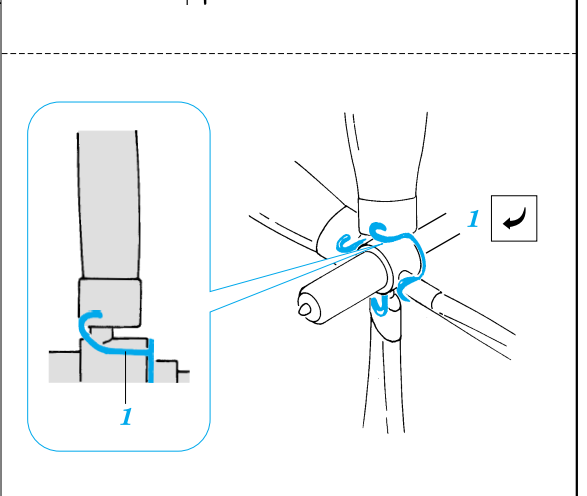

ORIGINAL KIT PARTS
PŮVODNÍ DÍLY STAVEBNICE

PHOTO-ETCHED PARTS
LEPTANÉ DÍLY

PARTS TO BE REMOVED
DÍLY K ODSTRANĚNÍ

RIGHT SIDE

LEFT SIDE

2 pcs.

2 pcs.

**Look for Express Mask XS 080
for 1/72 C-97/KC-97
(not included in this set)**