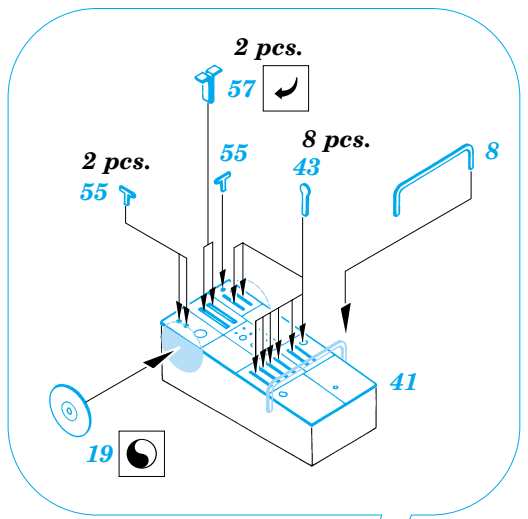

C-97 / KC-97

eduard

72 351

1/35 scale detail set for Academy kit • sada detailů pro model Academy 1/35

FILM

- SYMMETRICAL ASSEMBLY
SYMETRICKÁ MONTÁŽ
- REMOVE
ODSTRANIT
- BEND
OHNOUT
- REPLACE
NAHRADIT
- GRIND
OBROUSIT
- OPTION
VOLBA

ORIGINAL KIT PARTS
PŮVODNÍ DÍLY STAVEBNICE

PHOTO-ETCHED PARTS
LEPTANÉ DÍLY

PARTS TO BE REMOVED
DÍLY K ODSTRANĚNÍ

RIGHT SIDE

LEFT SIDE

2 pcs.

2 pcs.

**Look for Express Mask XS 080
for 1/72 C-97/KC-97
(not included in this set)**