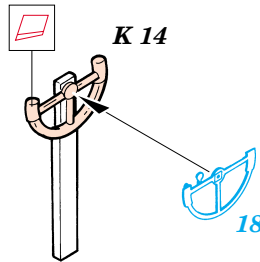

ORIGINAL KIT PARTS
PŮVODNÍ DÍLY STAVEBNICE

PHOTO-ETCHED PARTS
LEPTANÉ DÍLY

PARTS TO BE REMOVED
DÍLY K ODSTRANĚNÍ

RIGHT SIDE

LEFT SIDE

2 pcs.

2 pcs.

**Look for Express Mask XS 080
for 1/72 C-97/KC-97
(not included in this set)**