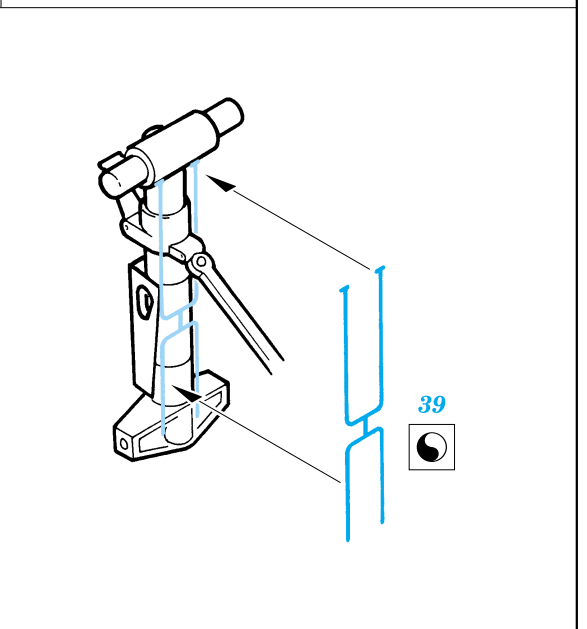

ORIGINAL KIT PARTS
PŮVODNÍ DÍLY STAVEBNICE

PHOTO-ETCHED PARTS
LEPTANÉ DÍLY

PARTS TO BE REMOVED
DÍLY K ODSTRANĚNÍ

RIGHT SIDE

LEFT SIDE

2 pcs.

2 pcs.

**Look for Express Mask XS 080
for 1/72 C-97/KC-97
(not included in this set)**