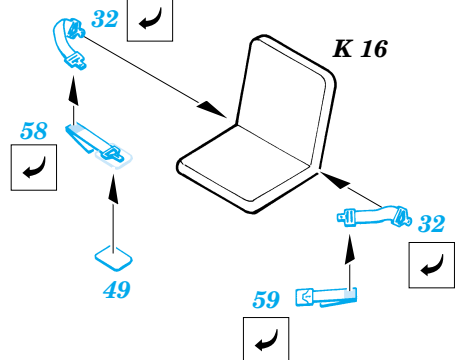

ORIGINAL KIT PARTS
PŮVODNÍ DÍLY STAVEBNICE

PHOTO-ETCHED PARTS
LEPTANÉ DÍLY

PARTS TO BE REMOVED
DÍLY K ODSTRANĚNÍ

RIGHT SIDE

LEFT SIDE

2 pcs.

2 pcs.

**Look for Express Mask XS 080
for 1/72 C-97/KC-97
(not included in this set)**