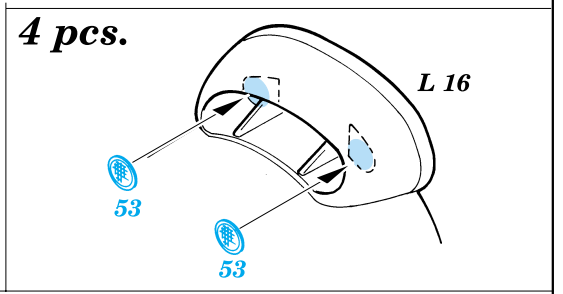

ORIGINAL KIT PARTS
PŮVODNÍ DÍLY STAVEBNICE

PHOTO-ETCHED PARTS
LEPTANÉ DÍLY

PARTS TO BE REMOVED
DÍLY K ODSTRANĚNÍ

RIGHT SIDE

LEFT SIDE

2 pcs.

2 pcs.

**Look for Express Mask XS 080
for 1/72 C-97/KC-97
(not included in this set)**