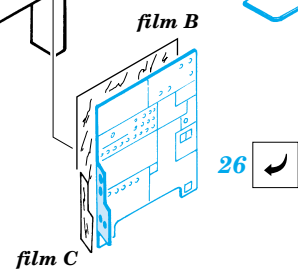

C-97 / KC-97

eduard

72 351

1/35 scale detail set for Academy kit • sada detailů pro model Academy 1/35

FILM

- SYMMETRICAL ASSEMBLY
SYMETRICKÁ MONTÁŽ
- REMOVE
ODSTRANIT
- BEND
OHNOUT
- REPLACE
NAHRADIT
- GRIND
OBROUSIT
- OPTION
VOLBA

ORIGINAL KIT PARTS
PŮVODNÍ DÍLY STAVEBNICE

PHOTO-ETCHED PARTS
LEPTANÉ DÍLY

PARTS TO BE REMOVED
DÍLY K ODSTRANĚNÍ

RIGHT SIDE

LEFT SIDE

2 pcs.

2 pcs.

**Look for Express Mask XS 080
for 1/72 C-97/KC-97
(not included in this set)**