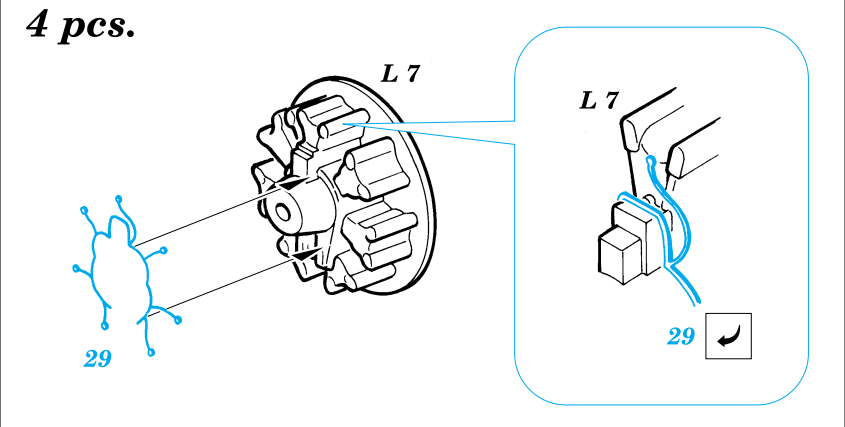

ORIGINAL KIT PARTS
PŮVODNÍ DÍLY STAVEBNICE

PHOTO-ETCHED PARTS
LEPTANÉ DÍLY

PARTS TO BE REMOVED
DÍLY K ODSTRANĚNÍ

RIGHT SIDE

LEFT SIDE

2 pcs.

2 pcs.

**Look for Express Mask XS 080
for 1/72 C-97/KC-97
(not included in this set)**