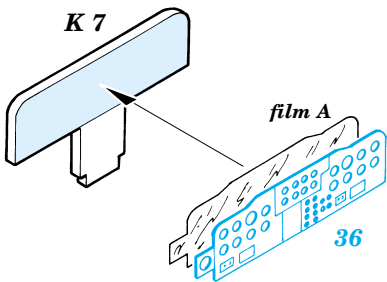

C-97 / KC-97

eduard

72 351

1/35 scale detail set for Academy kit • sada detailů pro model Academy 1/35

FILM

- SYMMETRICAL ASSEMBLY
SYMETRICKÁ MONTÁŽ
- REMOVE
ODSTRANIT
- BEND
OHNOUT
- REPLACE
NAHRADIT
- GRIND
OBROUSIT
- OPTION
VOLBA

ORIGINAL KIT PARTS
PŮVODNÍ DÍLY STAVEBNICE

PHOTO-ETCHED PARTS
LEPTANÉ DÍLY

PARTS TO BE REMOVED
DÍLY K ODSTRANĚNÍ

RIGHT SIDE

LEFT SIDE

2 pcs.

2 pcs.

**Look for Express Mask XS 080
for 1/72 C-97/KC-97
(not included in this set)**