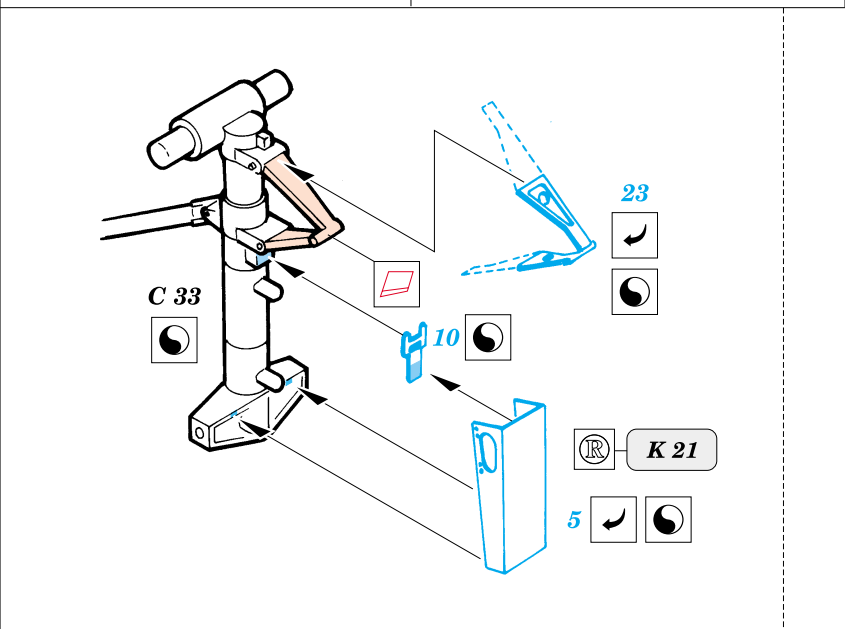

ORIGINAL KIT PARTS
PŮVODNÍ DÍLY STAVEBNICE

PHOTO-ETCHED PARTS
LEPTANÉ DÍLY

PARTS TO BE REMOVED
DÍLY K ODSTRANĚNÍ

RIGHT SIDE

LEFT SIDE

2 pcs.

2 pcs.

**Look for Express Mask XS 080
for 1/72 C-97/KC-97
(not included in this set)**