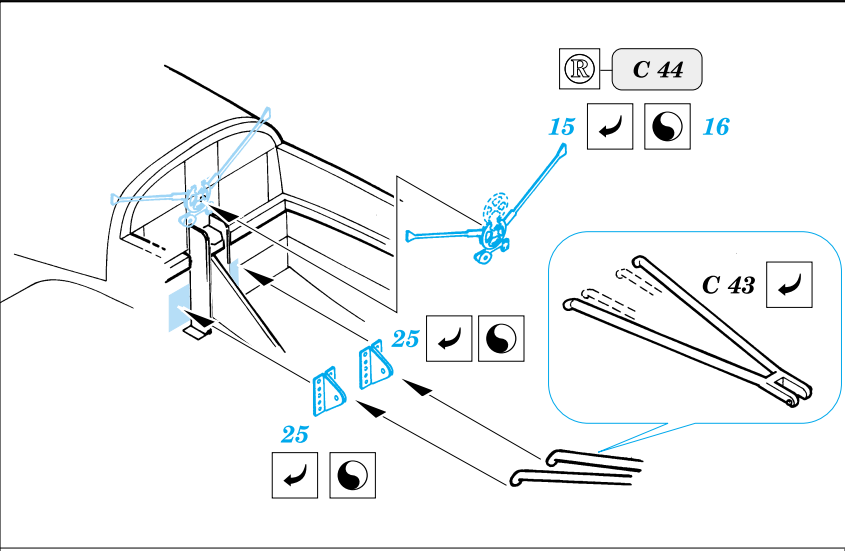

C-97 / KC-97

eduard

72 351

1/35 scale detail set for Academy kit • sada detailů pro model Academy 1/35

FILM

- SYMMETRICAL ASSEMBLY
SYMETRICKÁ MONTÁŽ
- REMOVE
ODSTRANIT
- BEND
OHNOUT
- REPLACE
NAHRADIT
- GRIND
OBROUSIT
- OPTION
VOLBA

ORIGINAL KIT PARTS
PŮVODNÍ DÍLY STAVEBNICE

PHOTO-ETCHED PARTS
LEPTANÉ DÍLY

PARTS TO BE REMOVED
DÍLY K ODSTRANĚNÍ

RIGHT SIDE

LEFT SIDE

2 pcs.

2 pcs.

**Look for Express Mask XS 080
for 1/72 C-97/KC-97
(not included in this set)**