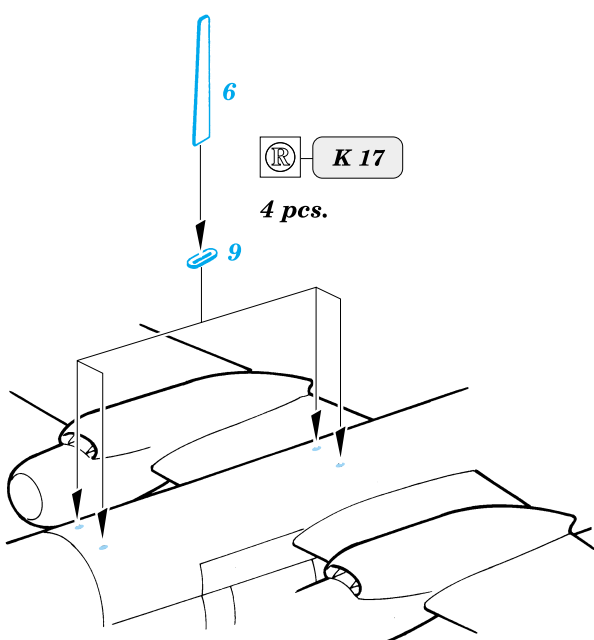

ORIGINAL KIT PARTS
PŮVODNÍ DÍLY STAVEBNICE

PHOTO-ETCHED PARTS
LEPTANÉ DÍLY

PARTS TO BE REMOVED
DÍLY K ODSTRANĚNÍ

RIGHT SIDE

LEFT SIDE

2 pcs.

2 pcs.

**Look for Express Mask XS 080
for 1/72 C-97/KC-97
(not included in this set)**