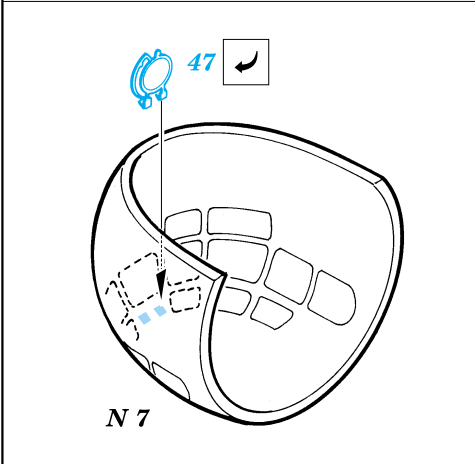

C-97 / KC-97

eduard

72 351

1/35 scale detail set for Academy kit • sada detailů pro model Academy 1/35

FILM

- SYMMETRICAL ASSEMBLY
SYMETRICKÁ MONTÁŽ
- REMOVE
ODSTRANIT
- BEND
OHNOUT
- REPLACE
NAHRADIT
- GRIND
OBROUSIT
- OPTION
VOLBA

ORIGINAL KIT PARTS
PŮVODNÍ DÍLY STAVEBNICE

PHOTO-ETCHED PARTS
LEPTANÉ DÍLY

PARTS TO BE REMOVED
DÍLY K ODSTRANĚNÍ

RIGHT SIDE

LEFT SIDE

2 pcs.

2 pcs.

**Look for Express Mask XS 080
for 1/72 C-97/KC-97
(not included in this set)**