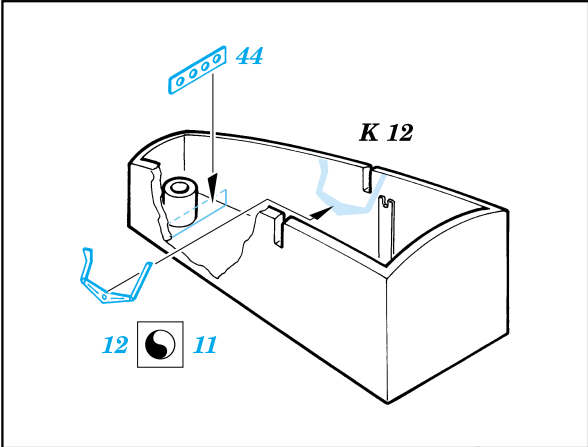

C-97 / KC-97

eduard

72 351

1/35 scale detail set for Academy kit • sada detailů pro model Academy 1/35

FILM

- SYMMETRICAL ASSEMBLY
SYMETRICKÁ MONTÁŽ
- REMOVE
ODSTRANIT
- BEND
OHNOUT
- REPLACE
NAHRADIT
- GRIND
OBROUSIT
- OPTION
VOLBA

ORIGINAL KIT PARTS
PŮVODNÍ DÍLY STAVEBNICE

PHOTO-ETCHED PARTS
LEPTANÉ DÍLY

PARTS TO BE REMOVED
DÍLY K ODSTRANĚNÍ

RIGHT SIDE

LEFT SIDE

2 pcs.

2 pcs.

**Look for Express Mask XS 080
for 1/72 C-97/KC-97
(not included in this set)**