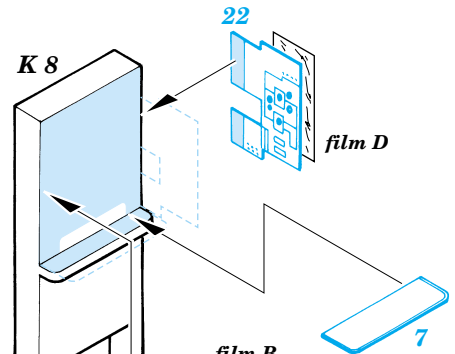

C-97 / KC-97

eduard

72 351

1/35 scale detail set for Academy kit • sada detailů pro model Academy 1/35

FILM

- SYMMETRICAL ASSEMBLY
SYMETRICKÁ MONTÁŽ
- REMOVE
ODSTRANIT
- BEND
OHNOUT
- REPLACE
NAHRADIT
- GRIND
OBROUSIT
- OPTION
VOLBA

ORIGINAL KIT PARTS
PŮVODNÍ DÍLY STAVEBNICE

PHOTO-ETCHED PARTS
LEPTANÉ DÍLY

PARTS TO BE REMOVED
DÍLY K ODSTRANĚNÍ

RIGHT SIDE

LEFT SIDE

2 pcs.

2 pcs.

**Look for Express Mask XS 080
for 1/72 C-97/KC-97
(not included in this set)**