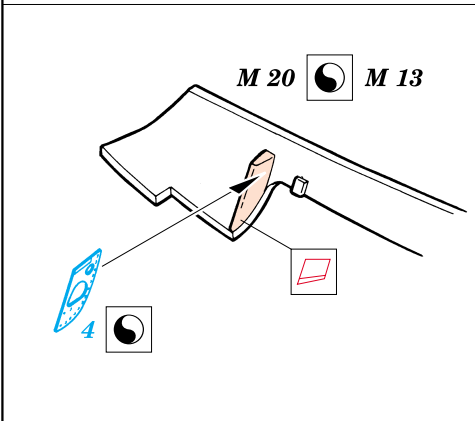

C-97 / KC-97

eduard

72 351

1/35 scale detail set for Academy kit • sada detailů pro model Academy 1/35

FILM

- SYMMETRICAL ASSEMBLY
SYMETRICKÁ MONTÁŽ
- REMOVE
ODSTRANIT
- BEND
OHNOUT
- REPLACE
NAHRADIT
- GRIND
OBROUSIT
- OPTION
VOLBA

ORIGINAL KIT PARTS
PŮVODNÍ DÍLY STAVEBNICE

PHOTO-ETCHED PARTS
LEPTANÉ DÍLY

PARTS TO BE REMOVED
DÍLY K ODSTRANĚNÍ

RIGHT SIDE

LEFT SIDE

2 pcs.

2 pcs.

**Look for Express Mask XS 080
for 1/72 C-97/KC-97
(not included in this set)**