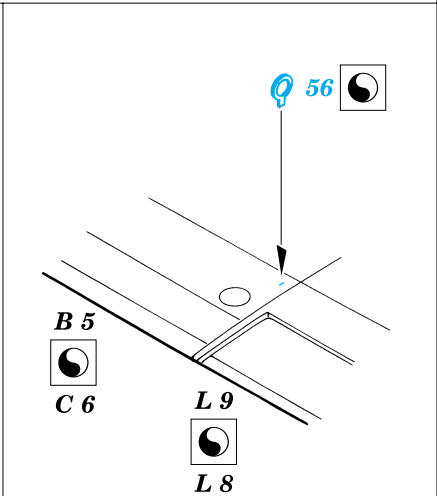

C-97 / KC-97

eduard

72 351

1/35 scale detail set for Academy kit • sada detailů pro model Academy 1/35

FILM

- SYMMETRICAL ASSEMBLY
SYMETRICKÁ MONTÁŽ
- REMOVE
ODSTRANIT
- BEND
OHNOUT
- REPLACE
NAHRADIT
- GRIND
OBROUSIT
- OPTION
VOLBA

ORIGINAL KIT PARTS
PŮVODNÍ DÍLY STAVEBNICE

PHOTO-ETCHED PARTS
LEPTANÉ DÍLY

PARTS TO BE REMOVED
DÍLY K ODSTRANĚNÍ

RIGHT SIDE

LEFT SIDE

2 pcs.

2 pcs.

**Look for Express Mask XS 080
for 1/72 C-97/KC-97
(not included in this set)**