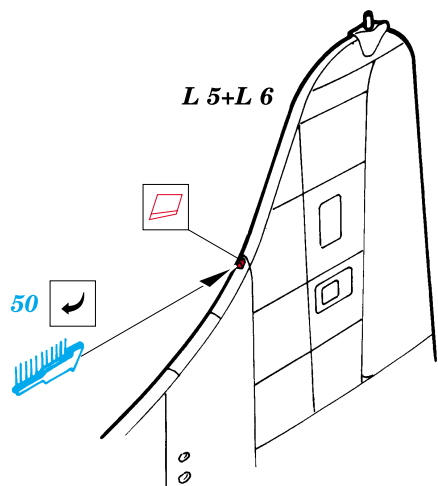

C-97 / KC-97

eduard

72 351

1/35 scale detail set for Academy kit • sada detailů pro model Academy 1/35

FILM

- SYMMETRICAL ASSEMBLY
SYMETRICKÁ MONTÁŽ
- REMOVE
ODSTRANIT
- BEND
OHNOUT
- REPLACE
NAHRADIT
- GRIND
OBROUSIT
- OPTION
VOLBA

ORIGINAL KIT PARTS
PŮVODNÍ DÍLY STAVEBNICE

PHOTO-ETCHED PARTS
LEPTANÉ DÍLY

PARTS TO BE REMOVED
DÍLY K ODSTRANĚNÍ

RIGHT SIDE

LEFT SIDE

2 pcs.

2 pcs.

**Look for Express Mask XS 080
for 1/72 C-97/KC-97
(not included in this set)**