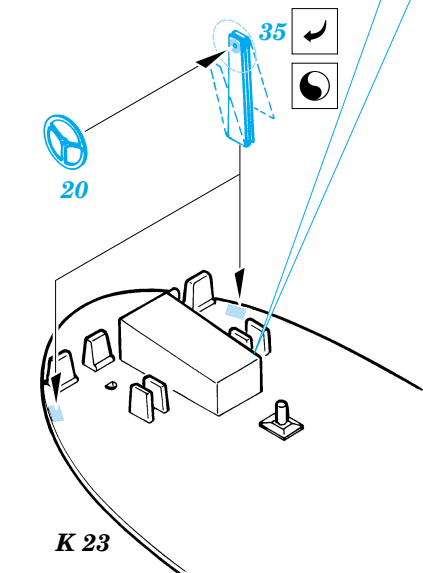

ORIGINAL KIT PARTS
PŮVODNÍ DÍLY STAVEBNICE

PHOTO-ETCHED PARTS
LEPTANÉ DÍLY

PARTS TO BE REMOVED
DÍLY K ODSTRANĚNÍ

RIGHT SIDE

LEFT SIDE

2 pcs.

2 pcs.

**Look for Express Mask XS 080
for 1/72 C-97/KC-97
(not included in this set)**