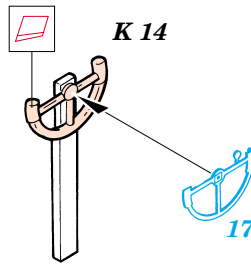

C-97 / KC-97

eduard

72 351

1/35 scale detail set for Academy kit • sada detailů pro model Academy 1/35

FILM

- SYMMETRICAL ASSEMBLY
SYMETRICKÁ MONTÁŽ
- REMOVE
ODSTRANIT
- BEND
OHNOUT
- REPLACE
NAHRADIT
- GRIND
OBROUSIT
- OPTION
VOLBA

ORIGINAL KIT PARTS
PŮVODNÍ DÍLY STAVEBNICE

PHOTO-ETCHED PARTS
LEPTANÉ DÍLY

PARTS TO BE REMOVED
DÍLY K ODSTRANĚNÍ

RIGHT SIDE

LEFT SIDE

2 pcs.

2 pcs.

**Look for Express Mask XS 080
for 1/72 C-97/KC-97
(not included in this set)**