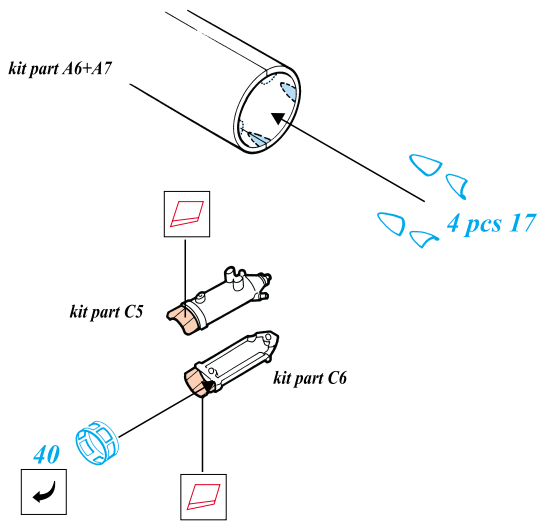

F-84E/G Thunderjet

1/72 scale detail set for Academy kit • sada detailů pro model Academy 1/72

eduard

72 346

-  SYMMETRICAL ASSEMBLY
SYMETRICKÁ MONTÁŽ
-  REMOVE
ODSTRANIT
-  BEND
OHNOUT
-  REPLACE
NAHRADIT
-  GRIND
OBROUSIT
-  OPTION
VOLBA

 ORIGINAL KIT PARTS
PŮVODNÍ DÍLY STAVEBNICE

 PHOTO-ETCHED PARTS
LEPTANÉ DÍLY

 PARTS TO BE REMOVED
DÍLY K ODSTRANĚNÍ

A EJECTION SEAT

B INTERIOR

C ENGINE & RATO ROCKET

D AIR BRAKE

E UNDERCARRIAGE

F WEAPONS

G EXTERNAL PARTS

References: - F-84 in action, Squadron /signal publication 1061
 -The Aircraft Walkaround Center <http://www5.50megs.com/robertlundin>
 -Replic 64,83,96