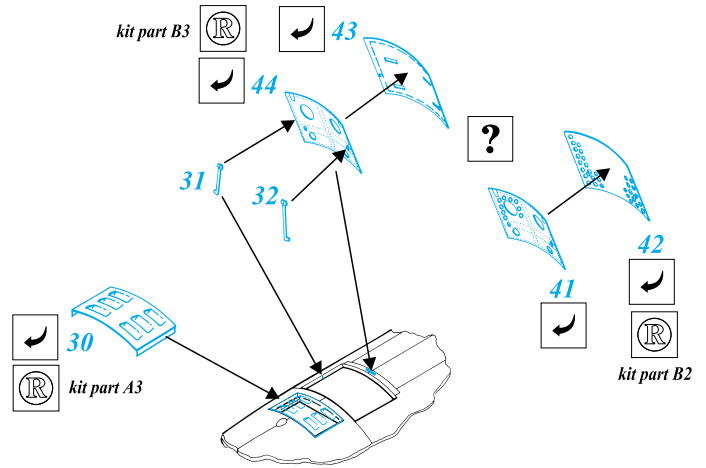

F-84E/G Thunderjet

1/72 scale detail set for Academy kit • sada detailů pro model Academy 1/72

eduard

72 346

-  SYMMETRICAL ASSEMBLY
SYMETRICKÁ MONTÁŽ
-  REMOVE
ODSTRANIT
-  BEND
OHNOUT
-  REPLACE
NAHRADIT
-  GRIND
OBROUSIT
-  OPTION
VOLBA

 ORIGINAL KIT PARTS
PŮVODNÍ DÍLY STAVEBNICE

 PHOTO-ETCHED PARTS
LEPTANÉ DÍLY

 PARTS TO BE REMOVED
DÍLY K ODSTRANĚNÍ

A EJECTION SEAT

B INTERIOR

C ENGINE & RATO ROCKET

D AIR BRAKE

E UNDERCARRIAGE