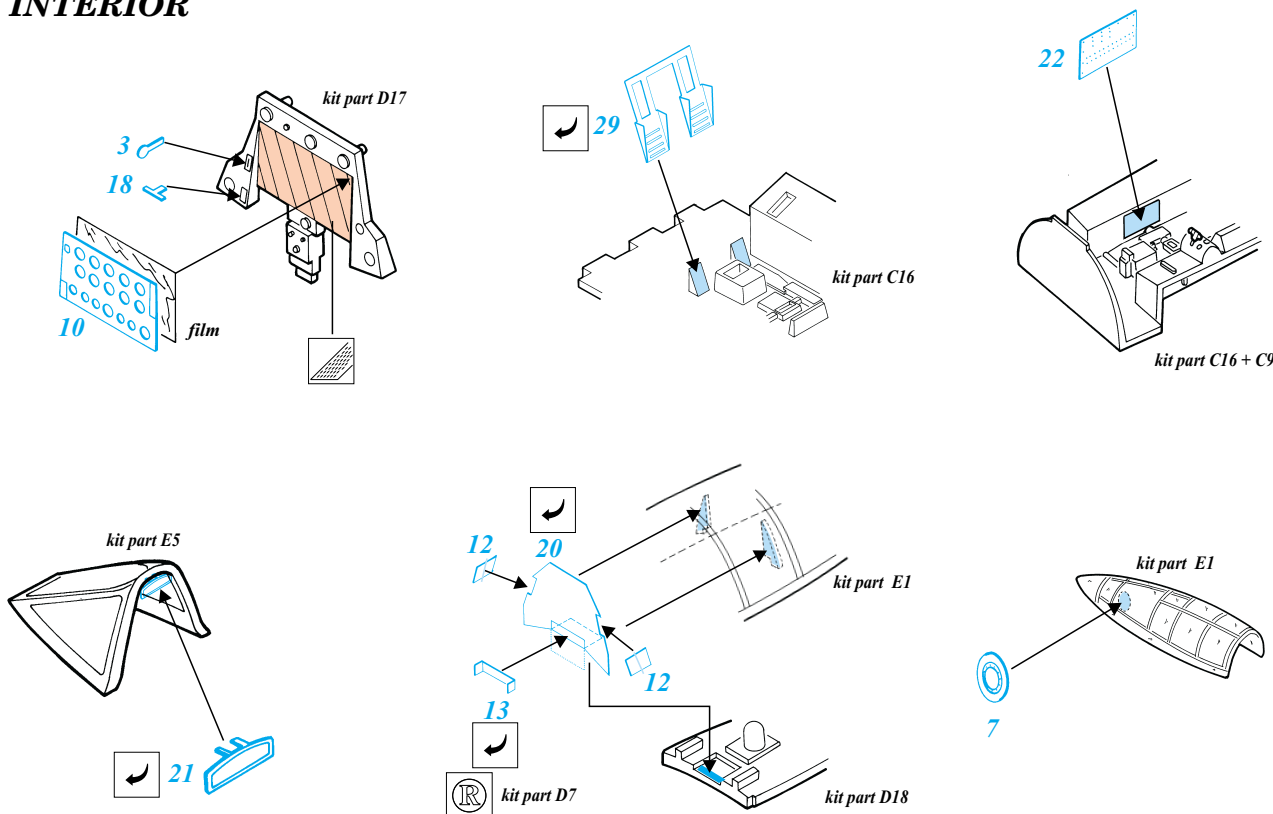

 ORIGINAL KIT PARTS
PŮVODNÍ DÍLY STAVEBNICE

 PHOTO-ETCHED PARTS
LEPTANÉ DÍLY

 PARTS TO BE REMOVED
DÍLY K ODSTRANĚNÍ

A EJECTION SEAT

B INTERIOR

C ENGINE & RATO ROCKET

D AIR BRAKE

E UNDERCARRIAGE