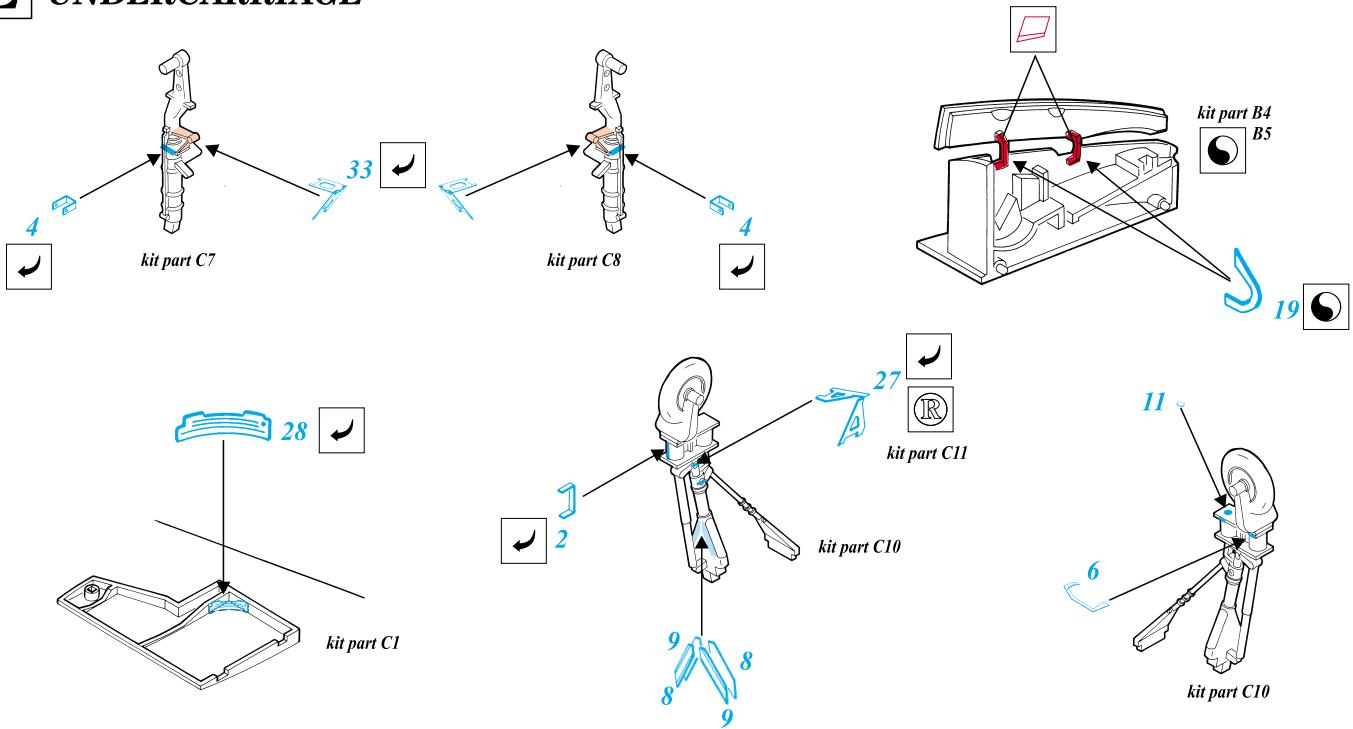

 ORIGINAL KIT PARTS
PŮVODNÍ DÍLY STAVEBNICE

 PHOTO-ETCHED PARTS
LEPTANÉ DÍLY

 PARTS TO BE REMOVED
DÍLY K ODSTRANĚNÍ

A EJECTION SEAT

B INTERIOR

C ENGINE & RATO ROCKET

D AIR BRAKE

E UNDERCARRIAGE