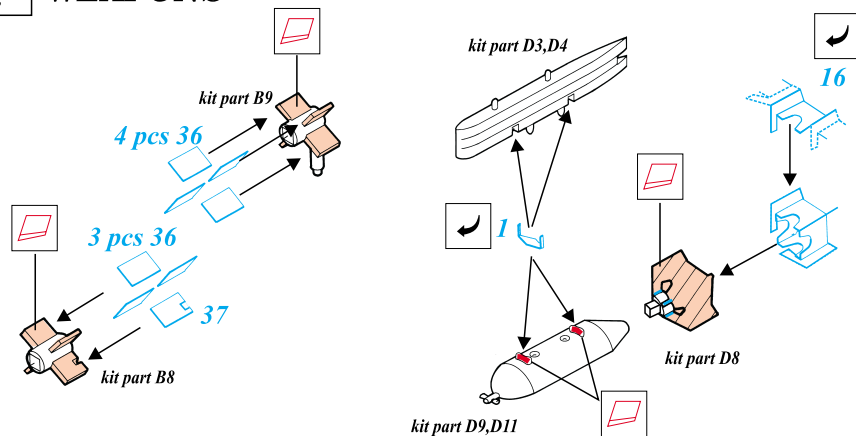

F WEAPONS

G EXTERNAL PARTS