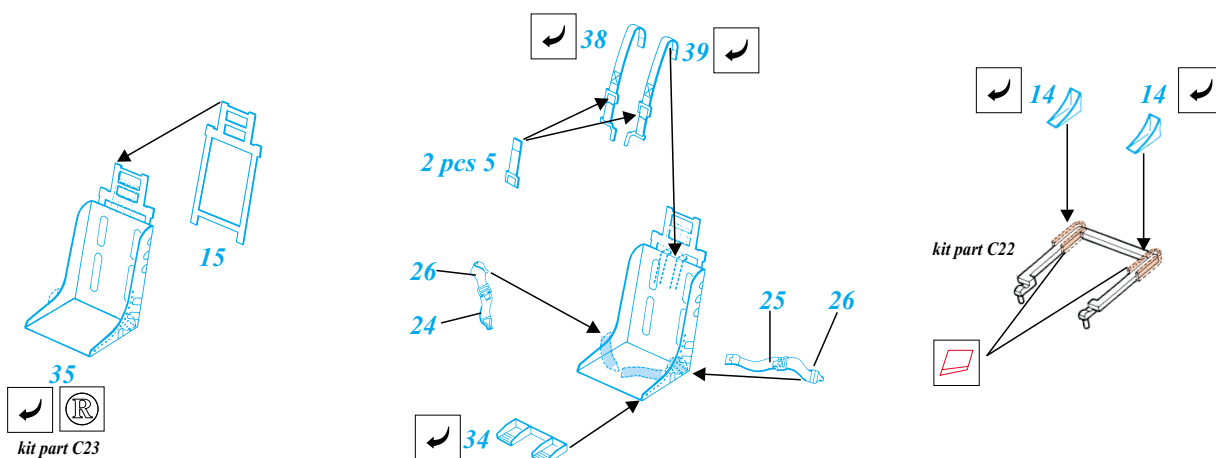

F-84E/G Thunderjet

1/72 scale detail set for Academy kit • sada detailů pro model Academy 1/72

eduard

72 346

-  SYMMETRICAL ASSEMBLY
SYMETRICKÁ MONTÁŽ
-  REMOVE
ODSTRANIT
-  BEND
OHNOUT
-  REPLACE
NAHRADIT
-  GRIND
OBROUSIT
-  OPTION
VOLBA

 ORIGINAL KIT PARTS
PŮVODNÍ DÍLY STAVEBNICE

 PHOTO-ETCHED PARTS
LEPTANÉ DÍLY

 PARTS TO BE REMOVED
DÍLY K ODSTRANĚNÍ

A EJECTION SEAT

B INTERIOR

C ENGINE & RATO ROCKET

D AIR BRAKE

E UNDERCARRIAGE