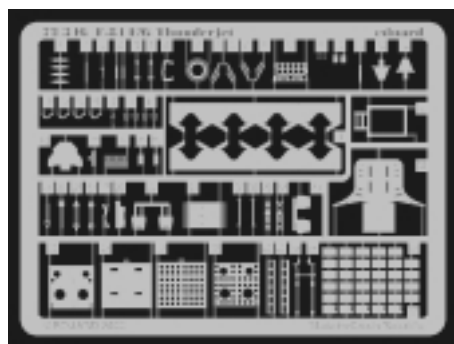

F-84E/G Thunderjet

1/72 scale detail set for Academy kit • sada detailů pro model Academy 1/72

eduard

72 346

-  SYMMETRICAL ASSEMBLY
SYMETRICKÁ MONTÁŽ
-  REMOVE
ODSTRANIT
-  BEND
OHNOUT
-  REPLACE
NAHRADIT
-  GRIND
OBROUSIT
-  OPTION
VOLBA

 ORIGINAL KIT PARTS
PŮVODNÍ DÍLY STAVEBNICE

 PHOTO-ETCHED PARTS
LEPTANÉ DÍLY

 PARTS TO BE REMOVED
DÍLY K ODSTRANĚNÍ

A EJECTION SEAT

B INTERIOR

C ENGINE & RATO ROCKET

D AIR BRAKE

E UNDERCARRIAGE