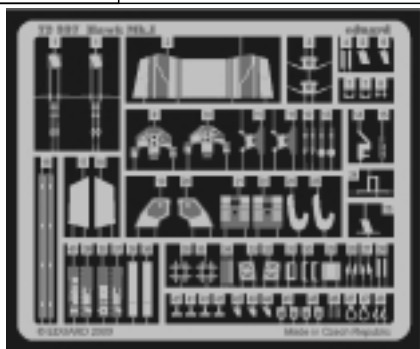

Hawk Mk.I

1/72 scale detail set for Italeri kit • sada detailů pro model Italeri 1/72

eduard

72 337

-  SYMMETRICAL ASSEMBLY
SYMETRICKÁ MONTÁ
-  REMOVE
ODSTRANIT
-  BEND
OHNOUT
-  REPLACE
NAHRADIT
-  GRIND
OBROUSIT
-  OPTION
VOLBA

 ORIGINAL KIT PARTS
PŮVODNÍ DÍLY STAVEBNICE

 PHOTO-ETCHED PARTS
LEPTANÉ DÍLY

 PARTS TO BE REMOVED
DÍLY K ODSTRANĚNÍ

A EJECTION SEAT

B INTERIOR

C ENGINE

16

2 pcs 41