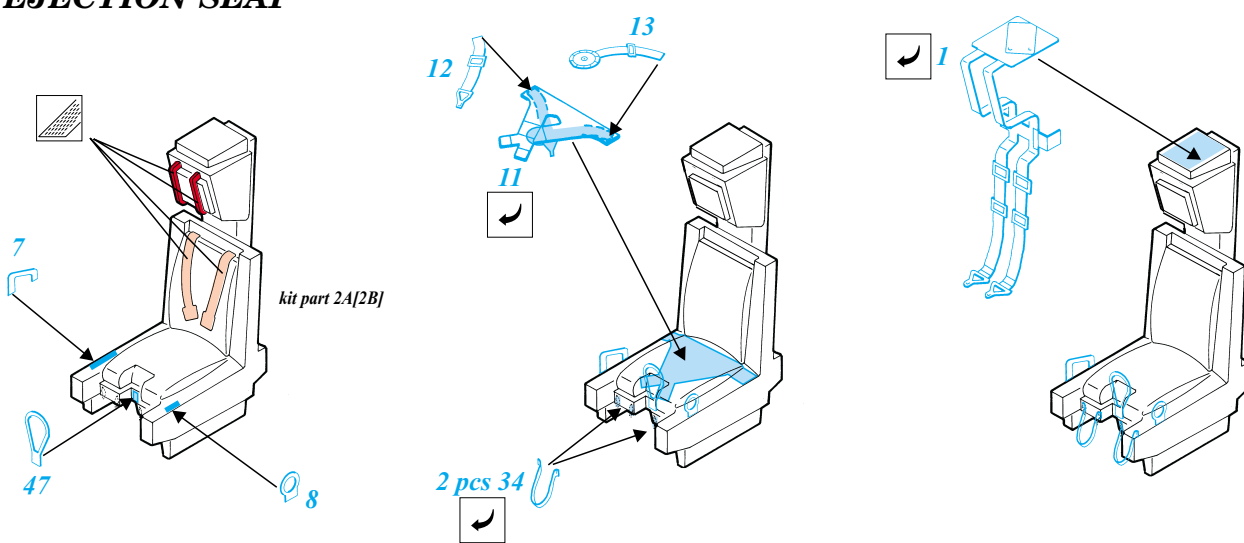

Hawk Mk.I

1/72 scale detail set for Italeri kit • sada detailů pro model Italeri 1/72

eduard

72 337

-  SYMMETRICAL ASSEMBLY
SYMETRICKÁ MONTÁ
-  REMOVE
ODSTRANIT
-  BEND
OHNOUT
-  REPLACE
NAHRADIT
-  GRIND
OBROUSIT
-  OPTION
VOLBA

 ORIGINAL KIT PARTS
PŮVODNÍ DÍLY STAVEBNICE

 PHOTO-ETCHED PARTS
LEPTANÉ DÍLY

 PARTS TO BE REMOVED
DÍLY K ODSTRANĚNÍ

A EJECTION SEAT

B INTERIOR

C ENGINE

16

2 pcs 41