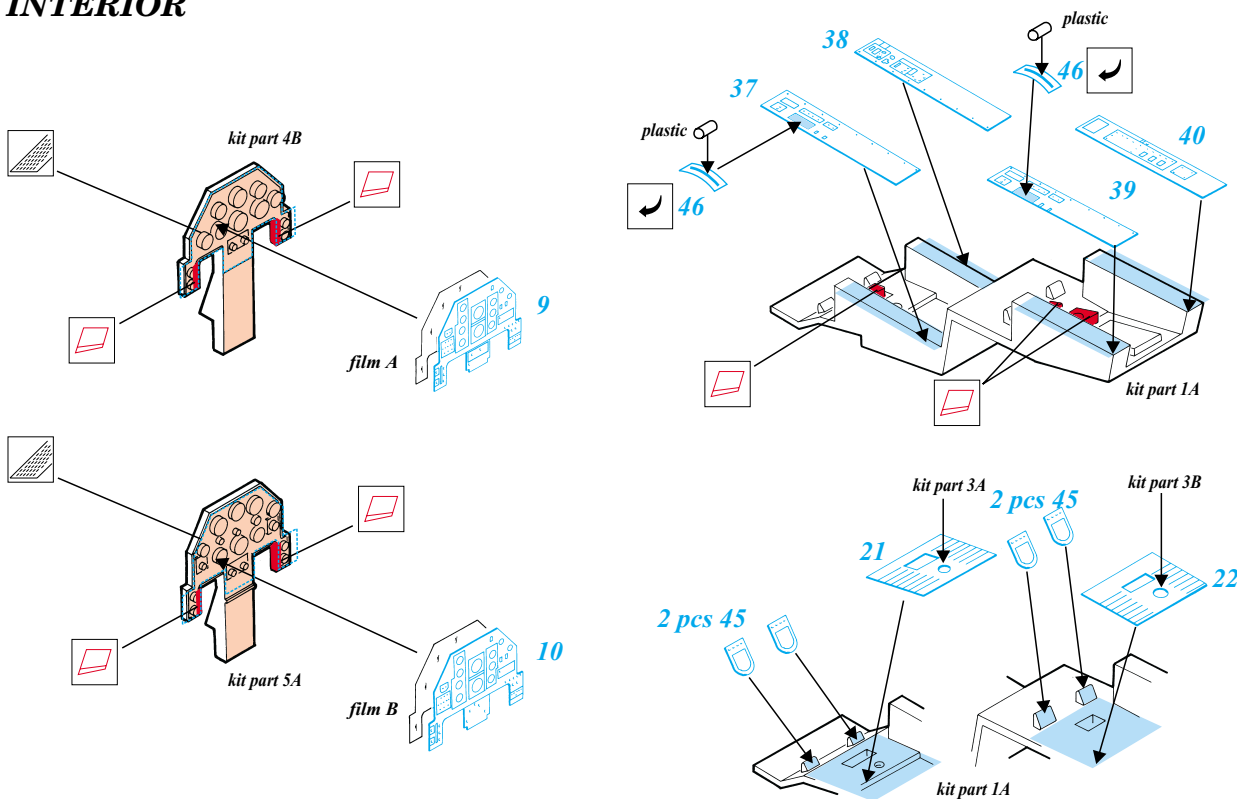

Hawk Mk.I

1/72 scale detail set for Italeri kit • sada detailů pro model Italeri 1/72

eduard

72 337

-  SYMMETRICAL ASSEMBLY
SYMETRICKÁ MONTÁ
-  REMOVE
ODSTRANIT
-  BEND
OHNOUT
-  REPLACE
NAHRADIT
-  GRIND
OBROUSIT
-  OPTION
VOLBA

 ORIGINAL KIT PARTS
PŮVODNÍ DÍLY STAVEBNICE

 PHOTO-ETCHED PARTS
LEPTANÉ DÍLY

 PARTS TO BE REMOVED
DÍLY K ODSTRANĚNÍ

A EJECTION SEAT

B INTERIOR

C ENGINE

16

2 pcs 41