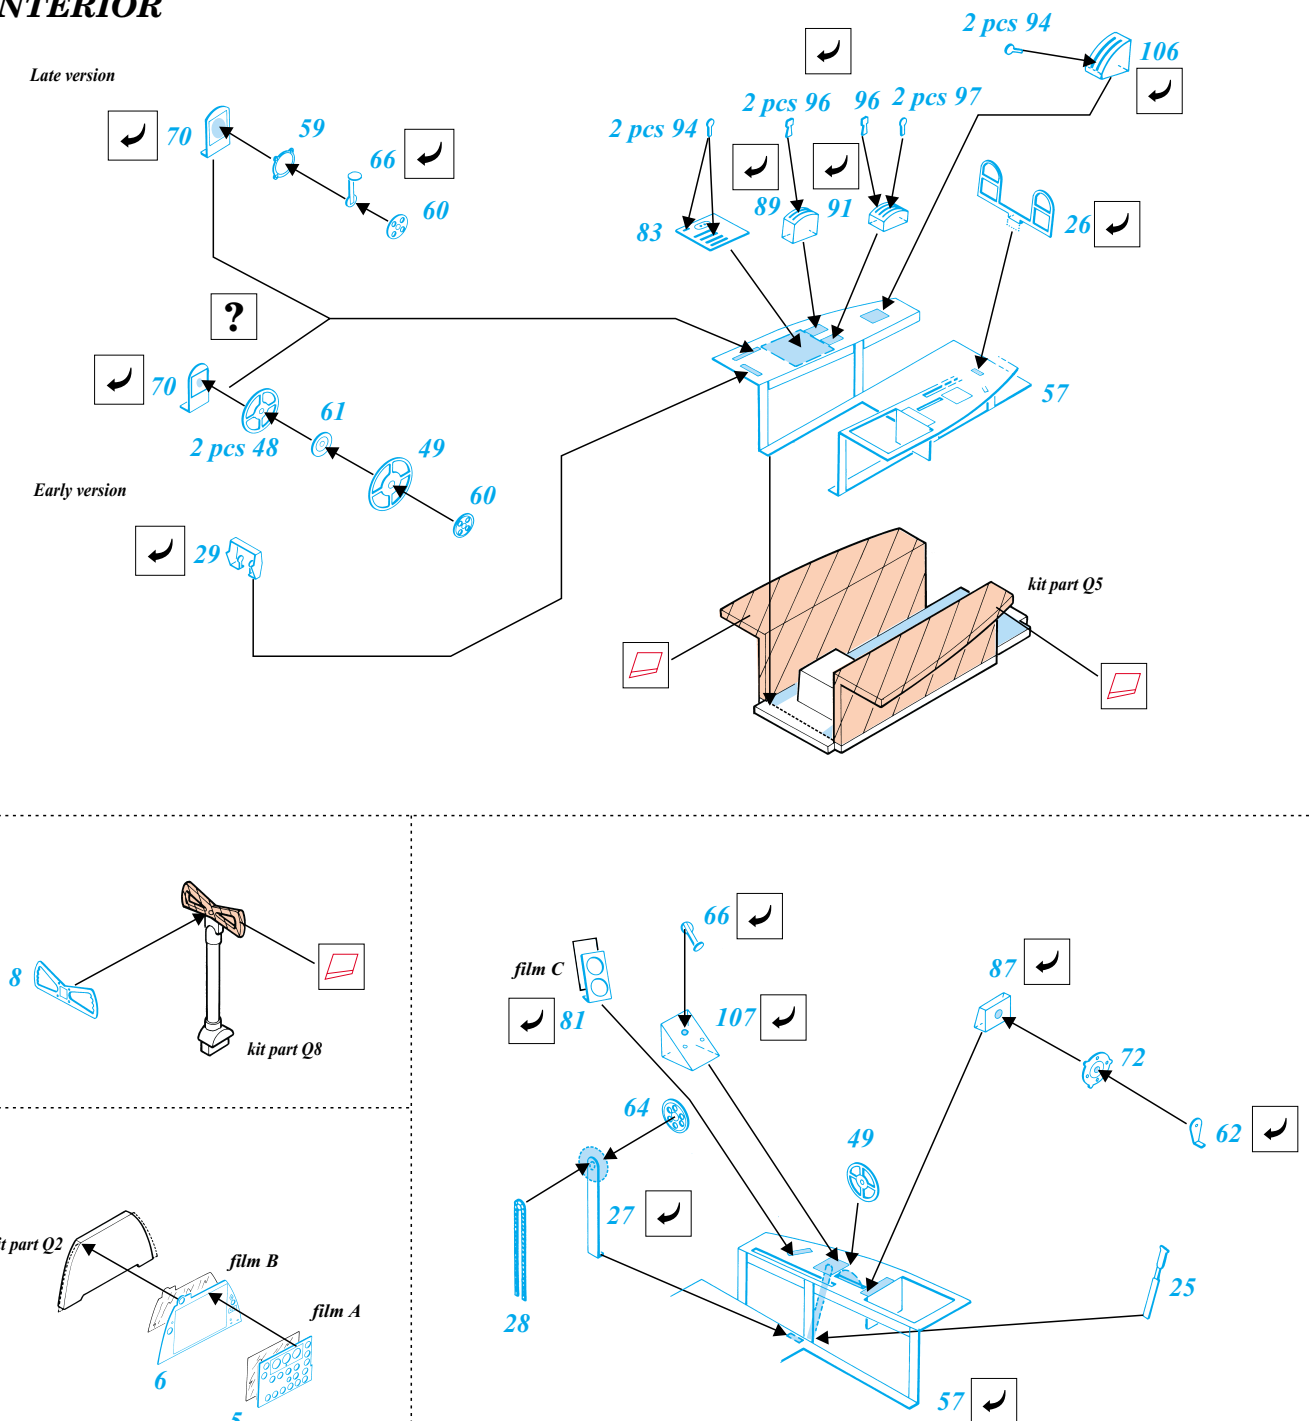

FILM

 ORIGINAL KIT PARTS
PŮVODNÍ DÍLY STAVEBNICE

 PHOTO-ETCHED PARTS
LEPTANÉ DÍLY

 PARTS TO BE REMOVED
DÍLY K ODSTRANĚNÍ

A INTERIOR

Late version

Early version

B GUNNER POSITION