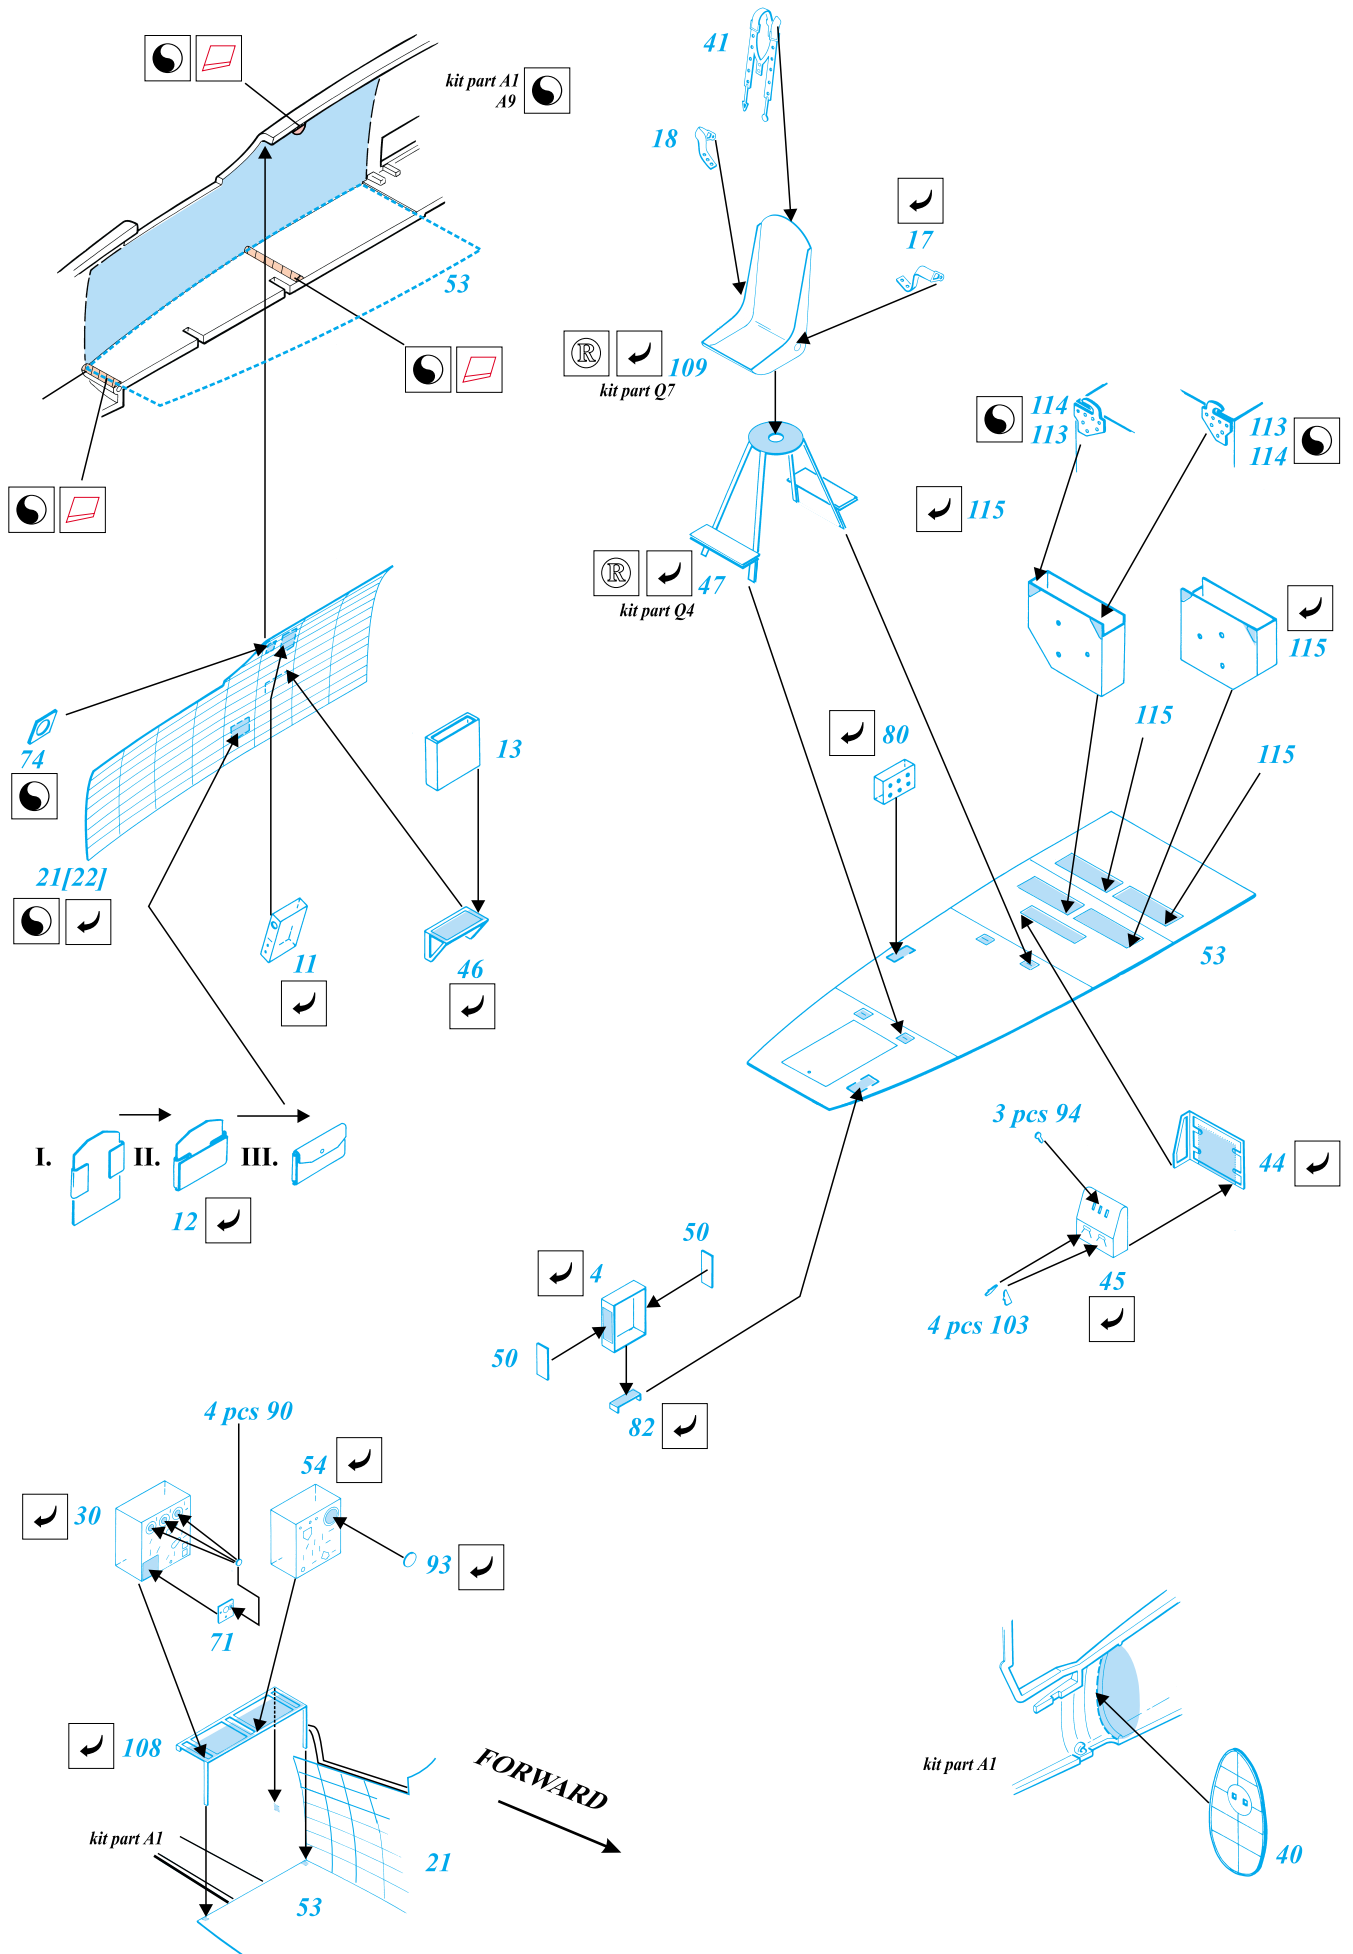

Beaufighter Mk.21

1/72 scale detail set for Hasegawa kit • sada detailů pro model Hasegawa 1/72

eduard

72 327

-  SYMMETRICAL ASSEMBLY
SYMETRICKÁ MONTÁŽ
-  REMOVE
ODSTRANIT
-  BEND
OHNOUT
-  REPLACE
NAHRADIT
-  GRIND
OBROUSIT
-  OPTION
VOLBA

FILM

 ORIGINAL KIT PARTS
PŮVODNÍ DÍLY STAVEBNICE

 PHOTO-ETCHED PARTS
LEPTANÉ DÍLY

 PARTS TO BE REMOVED
DÍLY K ODSTRANĚNÍ

A INTERIOR

Late version

Early version

B GUNNER POSITION

C UNDERCARRIAGE DOORS

D WEAPONS

E ENGINE & AIR INTAKE

F EXTERIOR DETAILS & CANOPY