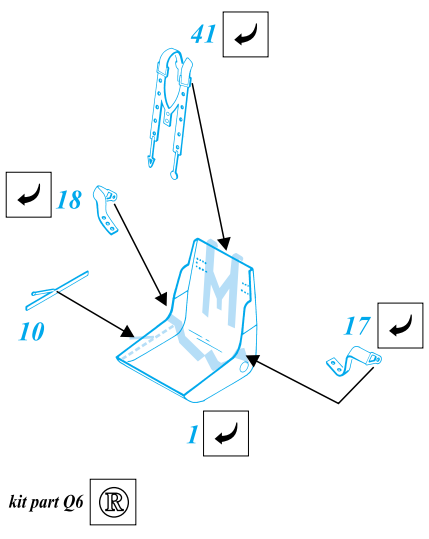

Beaufighter Mk.21

1/72 scale detail set for Hasegawa kit • sada detailů pro model Hasegawa 1/72

eduard

72 327

-  SYMMETRICAL ASSEMBLY
SYMETRICKÁ MONTÁŽ
-  REMOVE
ODSTRANIT
-  BEND
OHNOUT
-  REPLACE
NAHRADIT
-  GRIND
OBROUSIT
-  OPTION
VOLBA

FILM

 ORIGINAL KIT PARTS
PŮVODNÍ DÍLY STAVEBNICE

 PHOTO-ETCHED PARTS
LEPTANÉ DÍLY

 PARTS TO BE REMOVED
DÍLY K ODSTRANĚNÍ

A INTERIOR

Late version

Early version

B GUNNER POSITION