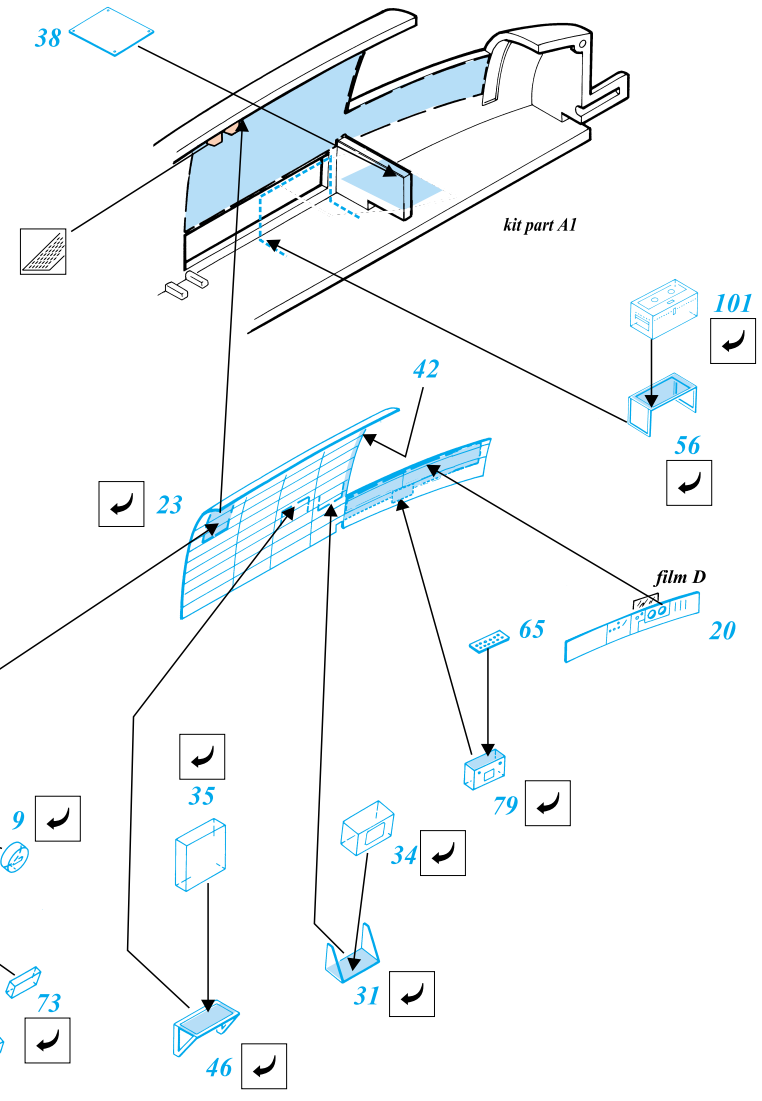

Beaufighter Mk.21

1/72 scale detail set for Hasegawa kit • sada detailů pro model Hasegawa 1/72

eduard

72 327

-  SYMMETRICAL ASSEMBLY
SYMETRICKÁ MONTÁŽ
-  REMOVE
ODSTRANIT
-  BEND
OHNOUT
-  REPLACE
NAHRADIT
-  GRIND
OBROUSIT
-  OPTION
VOLBA

FILM

 ORIGINAL KIT PARTS
PŮVODNÍ DÍLY STAVEBNICE

 PHOTO-ETCHED PARTS
LEPTANÉ DÍLY

 PARTS TO BE REMOVED
DÍLY K ODSTRANĚNÍ

A INTERIOR

Late version

Early version

B GUNNER POSITION