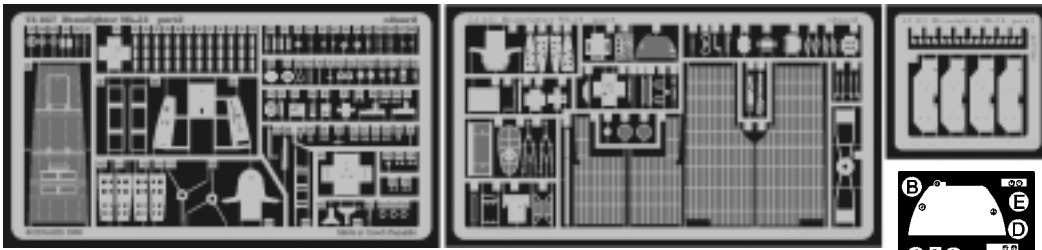

Beaufighter Mk.21

1/72 scale detail set for Hasegawa kit • sada detailů pro model Hasegawa 1/72

eduard

72 327

-  SYMMETRICAL ASSEMBLY
SYMETRICKÁ MONTÁŽ
-  REMOVE
ODSTRANIT
-  BEND
OHNOUT
-  REPLACE
NAHRADIT
-  GRIND
OBROUSIT
-  OPTION
VOLBA

FILM

 ORIGINAL KIT PARTS
PŮVODNÍ DÍLY STAVEBNICE

 PHOTO-ETCHED PARTS
LEPTANÉ DÍLY

 PARTS TO BE REMOVED
DÍLY K ODSTRANĚNÍ

A INTERIOR

Late version

Early version

B GUNNER POSITION