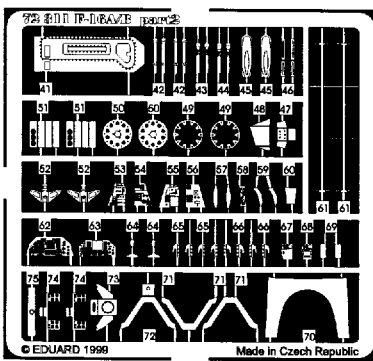

# F-16A/B

1/72 scale detail set for italeri kit

- OPPOSITE SIDE
- REMOVE
- BEND
- REPLACE
- GRIND
- OPTION