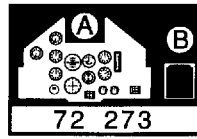

# Su-25

1/72 scale detail set for Italeri kit

- OPPOSITE SIDE
- REMOVE
- BEND
- REPLACE
- GRIND
- OPTION