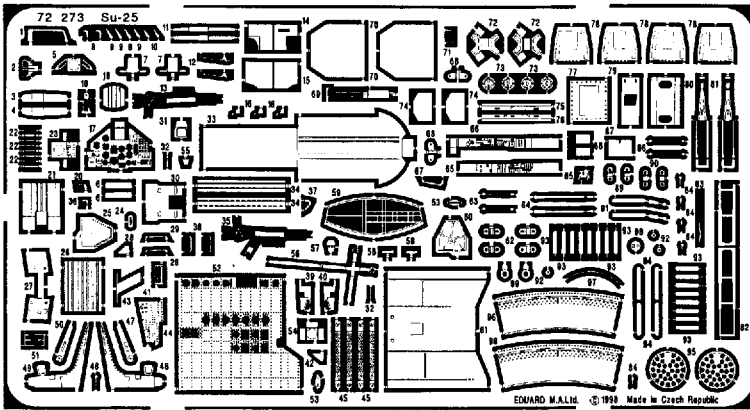

# Su-25

1/72 scale detail set for Italeri kit

- OPPOSITE SIDE
- REMOVE
- BEND
- REPLACE
- GRIND
- OPTION

## A EJECTION SEAT