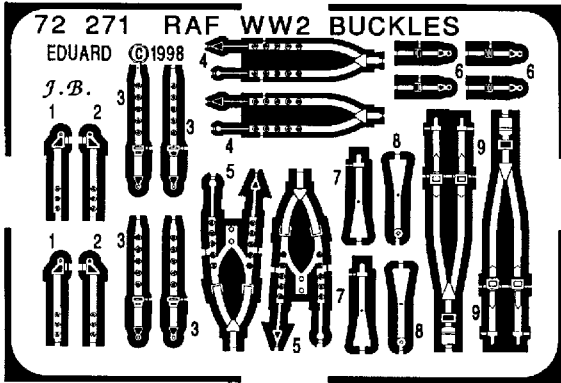

RAF WW2 BUCKLES

1/72 scale detail set

72 271

-  OPPOSITE SIDE
-  REMOVE
-  BEND
-  REPLACE
-  GRIND
-  OPTION

A VERSION „A”

B VERSION „B”

C VERSION „C”