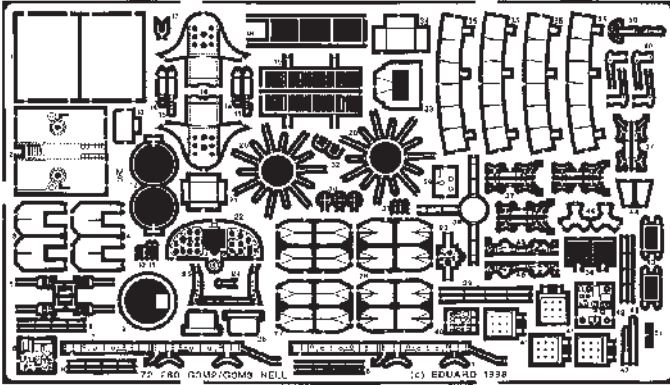

# G3M2/G3M3 NELL

1/72 scale detail set for HASEGAWA kit

- OPPOSITE SIDE
- REMOVE
- BEND
- REPLACE
- GRIND

## FLOOR