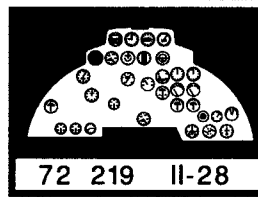

# Il-28 Beagle

1/72 scale detail set for Italeri/Bilek kit

-  OPPOSITE SIDE
-  REMOVE
-  BEND
-  REPLACE
-  GRIND