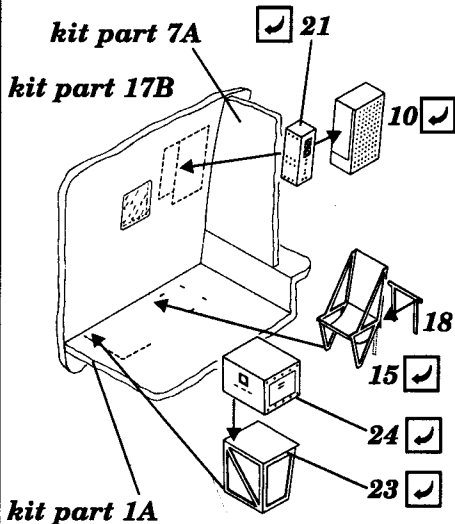

# MH-53E SEA DRAGON interior

72 211

1/72 scale detail set for Italeri kit

-  OPPOSITE SIDE
-  REMOVE
-  BEND
-  REPLACE
-  GRIND

## D CARGO AREA