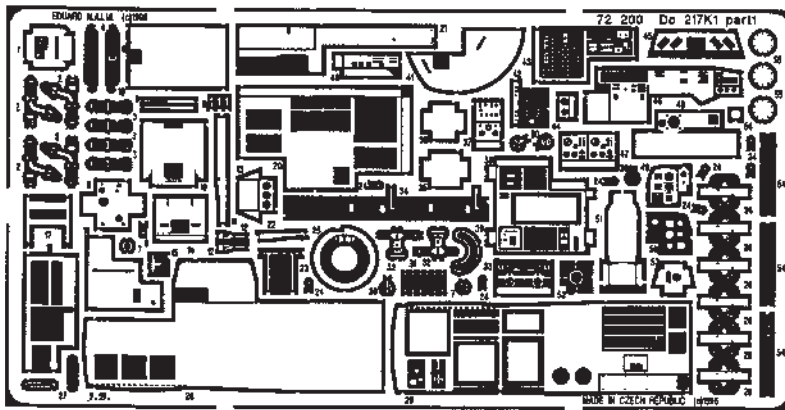

# Dornier Do 217K1

1/72 scale detail set for Italeri kit

72 200

- OPPOSITE SIDE
- REMOVE
- BEND
- REPLACE
- GRIND

## A FLOOR

## B COCKPIT - LEFT SIDE