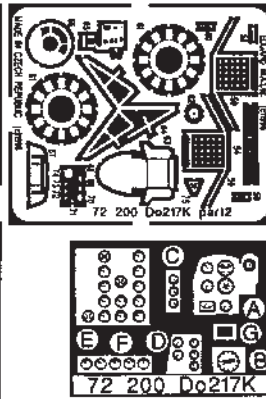

# Dornier Do 217K1

1/72 scale detail set for Italeri kit

72 200

- OPPOSITE SIDE
- REMOVE
- BEND
- REPLACE
- GRIND