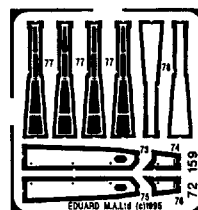

# GRUMMAN F-14A/B TOMCAT

72 159

1/72 scale detail set for Italeri kit

- BEND
- REPLACE
- GRIND
- OPPOSITE SIDE
- REMOVE
- OPTION