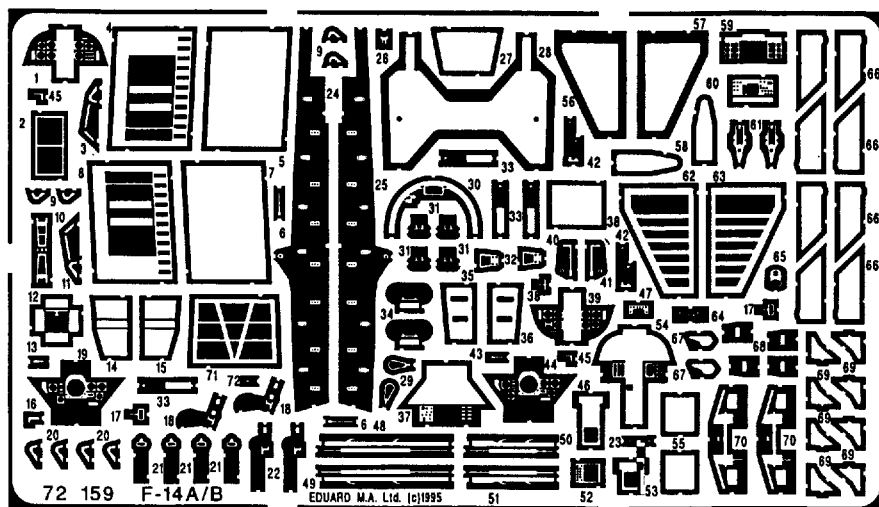

# GRUMMAN F-14A/B TOMCAT

72 159

1/72 scale detail set for Italeri kit

- BEND
- REPLACE
- GRIND
- OPPOSITE SIDE
- REMOVE
- OPTION