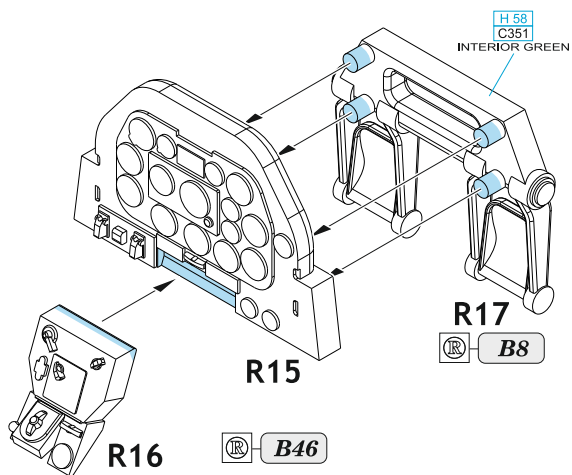

R15

R16

R17

Item #

Scale  
Recommended

674058	P-51D	1/72
		Arma Hobby

# Look

- 
- BEND  
OHNOUT
  - SYMMETRICAL ASSEMBLY  
SYMETRICKÁ MONTÁŽ
  - GLUE  
PRILEPIT
  - REVERSE SIDE  
OTOČIT