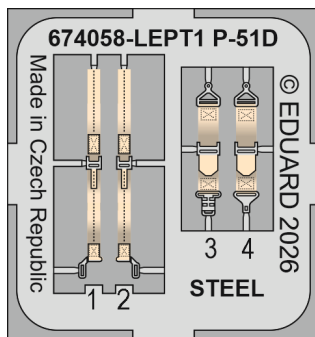

# Löök

POZOR! OBSAHUJE DROBNÉ A OSTRÉ DÍLY  
**VÝROBEK NENÍ HRAČKOU**  
CONTAINS SMALL AND SHARP PARTS  
**COLLECTORS' ITEM · NOT A TOY**

This product contains resin and metal detail parts for upgrading scale plastic models. When selecting this set make sure that it is for the kit mentioned on the label as these sets are made specifically for that kit. **WARNING!** This set contains small and sharp parts. Work carefully in a ventilated, well-lit room. Safety glasses are recommended. This product is not a toy.

Tento výrobek obsahuje resinové a leptané kovové díly pro úpravu a vylepšení plastického modelu. Při výběru sady kovových detailů zkontrolujte, zda je určena pro model, který chcete upravit. Model, pro který je sada určena, je uveden na titulním štítku.  
**POZOR!** Sada obsahuje malé a ostré díly. Pracujte ve větrané a dobře osvětlené místnosti. Doporučujeme použití ochranných brýlí. Výrobek není hračkou.

R15

R16

R17

Item #

Scale  
Recommended

674058	P-51D	1/72
		Arma Hobby

# Look

- 
- BEND  
OHNOUT
  - SYMMETRICAL ASSEMBLY  
SYMETRICKÁ MONTÁŽ
  - GLUE  
PRILEPIT
  - REVERSE SIDE  
OTOČIT