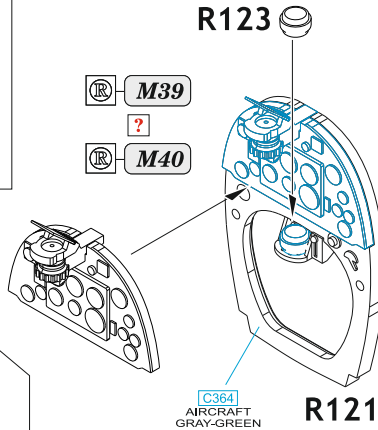

Tento výrobek obsahuje resinové a leptané kovové díly pro úpravu a vylepšení plastického modelu. Při výběru sady kovových detailů zkontrolujte, zda je určena pro model, který chcete upravit. Model, pro který je sada určena, je uveden na titulním štítku.
POZOR! Sada obsahuje malé a ostré díly. Pracujte ve větrané a dobře osvětlené místnosti. Doporučujeme použití ochranných brýlí. Výrobek není hračkou.

Item #

Scale
Recommended

674057	Spitfire Mk.Vb	1/72
		Eduard

eduard

- | | |
|--|---|
| <input checked="" type="checkbox"/> BEND
OHNOUT | <input checked="" type="checkbox"/> SYMMETRICAL ASSEMBLY
SYMETRICKÁ MONTÁŽ |
| <input checked="" type="checkbox"/> GLUE
PRILEPIT | <input checked="" type="checkbox"/> REVERSE SIDE
OTOCIT |