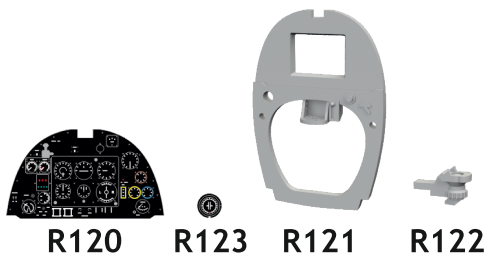

Löök

POZOR! OBSAHUJE DROBNÉ A OSTRÉ DÍLY
VÝROBEK NENÍ HRAČKOU
CONTAINS SMALL AND SHARP PARTS
COLLECTORS' ITEM · NOT A TOY

This product contains resin and metal detail parts for upgrading scale plastic models. When selecting this set make sure that it is for the kit mentioned on the label as these sets are made specifically for that kit. **WARNING!** This set contains small and sharp parts. Work carefully in a ventilated, well-lit room. Safety glasses are recommended. This product is not a toy.

Tento výrobek obsahuje resinové a leptané kovové díly pro úpravu a vylepšení plastického modelu. Při výběru sady kovových detailů zkontrolujte, zda je určena pro model, který chcete upravit. Model, pro který je sada určena, je uveden na titulním štítku.
POZOR! Sada obsahuje malé a ostré díly. Pracujte ve větrané a dobře osvětlené místnosti. Doporučujeme použití ochranných brýlí. Výrobek není hračkou.

Item #

Scale
Recommended

674057	Spitfire Mk.Vb	1/72
		Eduard

eduard

- | | |
|--|---|
| <input checked="" type="checkbox"/> BEND
OHNOUT | <input checked="" type="checkbox"/> SYMMETRICAL ASSEMBLY
SYMETRICKÁ MONTÁŽ |
| <input checked="" type="checkbox"/> GLUE
PRILEPIT | <input checked="" type="checkbox"/> REVERSE SIDE
OTOCIT |