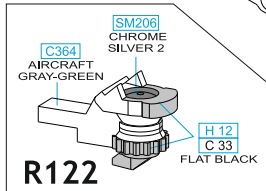

Tento výrobek obsahuje resinové a leptané kovové díly pro úpravu a vylepšení plastického modelu. Při výběru sady kovových detailů zkontrolujte, zda je určena pro model, který chcete upravit. Model, pro který je sada určena, je uveden na titulním štítku.
POZOR! Sada obsahuje malé a ostré díly. Pracujte ve větrané a dobře osvětlené místnosti. Doporučujeme použití ochranných brýlí. Výrobek není hračkou.

Item #

Scale
Recommended

674057	Spitfire Mk.Vb	1/72
		Eduard

eduard

- | | |
|--|---|
| <input checked="" type="checkbox"/> BEND
OHNOUT | <input checked="" type="checkbox"/> SYMMETRICAL ASSEMBLY
SYMETRICKÁ MONTÁŽ |
| <input checked="" type="checkbox"/> GLUE
PRILEPIT | <input checked="" type="checkbox"/> REVERSE SIDE
OTOCIT |