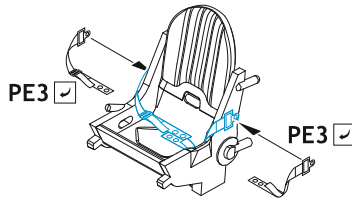

Item #

Scale
Recommended

674057	Spitfire Mk.Vb	1/72
		Eduard

eduard

- | | |
|--|---|
| <input checked="" type="checkbox"/> BEND
OHNOUT | <input checked="" type="checkbox"/> SYMMETRICAL ASSEMBLY
SYMETRICKÁ MONTÁŽ |
| <input checked="" type="checkbox"/> GLUE
PRILEPIT | <input checked="" type="checkbox"/> REVERSE SIDE
OTOCIT |