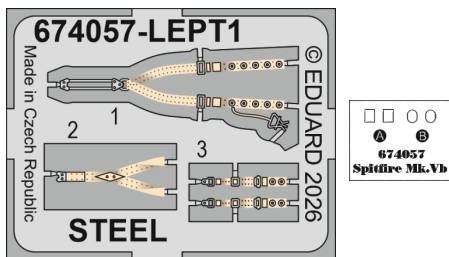

Löök

POZOR! OBSAHUJE DROBNÉ A OSTRÉ DÍLY
VÝROBEK NENÍ HRAČKOU
CONTAINS SMALL AND SHARP PARTS
COLLECTORS' ITEM · NOT A TOY

This product contains resin and metal detail parts for upgrading scale plastic models. When selecting this set make sure that it is for the kit mentioned on the label as these sets are made specifically for that kit. **WARNING!** This set contains small and sharp parts. Work carefully in a ventilated, well-lit room. Safety glasses are recommended. This product is not a toy.

Tento výrobek obsahuje resinové a leptané kovové díly pro úpravu a vylepšení plastického modelu. Při výběru sady kovových detailů zkontrolujte, zda je určena pro model, který chcete upravit. Model, pro který je sada určena, je uveden na titulním štítku.
POZOR! Sada obsahuje malé a ostré díly. Pracujte ve větrané a dobře osvětlené místnosti. Doporučujeme použití ochranných brýlí. Výrobek není hračkou.

Item #

Scale
Recommended

674057	Spitfire Mk.Vb	1/72
		Eduard

eduard

- | | |
|--|---|
| <input checked="" type="checkbox"/> BEND
OHNOUT | <input checked="" type="checkbox"/> SYMMETRICAL ASSEMBLY
SYMETRICKÁ MONTÁŽ |
| <input checked="" type="checkbox"/> GLUE
PRILEPIT | <input checked="" type="checkbox"/> REVERSE SIDE
OTOCIT |