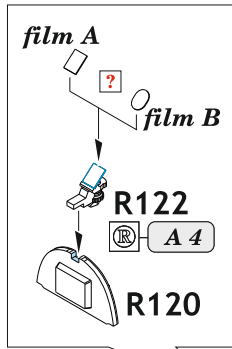

☒ BEND OHNOUT	☒ SYMMETRICAL ASSEMBLY SYMETRICKÁ MONTÁŽ
☒ GLUE PRILEPIT	☒ REVERSE SIDE OTOCIT

plastic parts