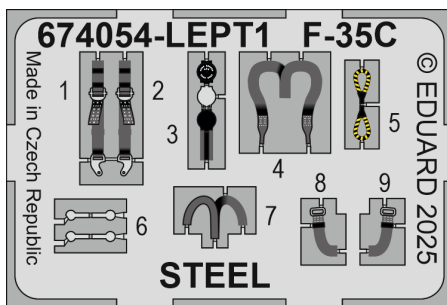

Item #

Scale
Recommended

674056	F-35B	1/72
		Tamiya

eduard