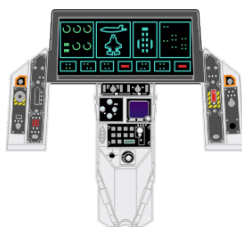

Loök

POZOR! OBSAHUJE DROBNÉ A OSTRÉ DÍLY  
**VÝROBEK NENÍ HRAČKOU**  
CONTAINS SMALL AND SHARP PARTS  
**COLLECTORS' ITEM · NOT A TOY**

This product contains resin and metal detail parts for upgrading scale plastic models. When selecting this set make sure that it is for the kit mentioned on the label as these sets are made specifically for that kit. **WARNING!** This set contains small and sharp parts. Work carefully in a ventilated, well-lit room. Safety glasses are recommended. This product is not a toy.

Tento výrobek obsahuje resinové a leptané kovové díly pro úpravu a vylepšení plastického modelu. Při výběru sady kovových detailů zkontrolujte, zda je určena pro model, který chcete upravit. Model, pro který je sada určena, je uveden na titulním štítku.  
**POZOR!** Sada obsahuje malé a ostré díly. Pracujte ve větrané a dobře osvětlené místnosti. Doporučujeme použití ochranných brýlí. Výrobek není hračkou.

# Look

- BEND  
OHNOUT
- SYMETRICAL ASSEMBLY  
SYMETRICKÁ MONTÁŽ
- GLUE  
PRILEPIT
- REVERSE SIDE  
OTOČIT