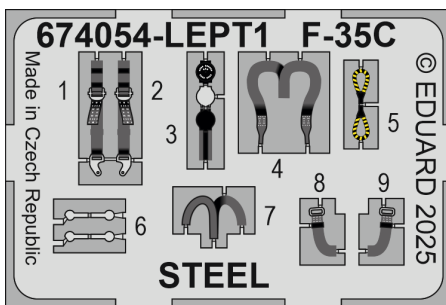

Loök

POZOR! OBSAHUJE DROBNÉ A OSTRÉ DÍLY  
**VÝROBEK NENÍ HRAČKOU**  
CONTAINS SMALL AND SHARP PARTS  
**COLLECTORS' ITEM · NOT A TOY**

This product contains resin and metal detail parts for upgrading scale plastic models. When selecting this set make sure that it is for the kit mentioned on the label as these sets are made specifically for that kit. **WARNING!** This set contains small and sharp parts. Work carefully in a ventilated, well-lit room. Safety glasses are recommended. This product is not a toy.

Tento výrobek obsahuje resinové a leptané kovové díly pro úpravu a vylepšení plastického modelu. Při výběru sady kovových detailů zkontrolujte, zda je určena pro model, který chcete upravit. Model, pro který je sada určena, je uveden na titulním štítku.  
**POZOR!** Sada obsahuje malé a ostré díly. Pracujte ve větrané a dobře osvětlené místnosti. Doporučujeme použití ochranných brýlí. Výrobek není hračkou.

R17

Item #

Scale  
Recommended

674055	F-35A	1/72
		Tamiya

eduard

- 
- BEND  
OHNOUT
  - SYMMETRICAL ASSEMBLY  
SYMETRICKÁ MONTÁŽ
  - GLUE  
PRILEPIT
  - REVERSE SIDE  
OTOČIT