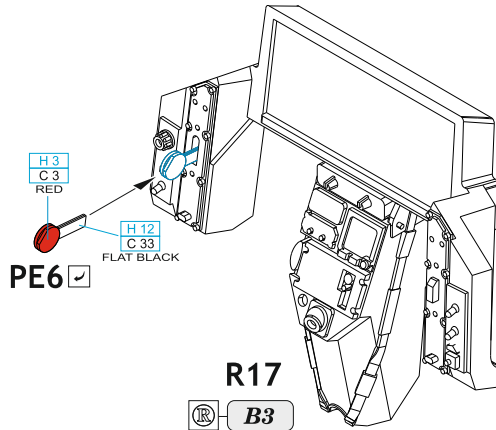

R17

Item #

Scale  
Recommended

674055	F-35A	1/72
		Tamiya

eduard

- 
- BEND  
OHNOUT
  - SYMMETRICAL ASSEMBLY  
SYMETRICKÁ MONTÁŽ
  - GLUE  
PRILEPIT
  - REVERSE SIDE  
OTOČIT