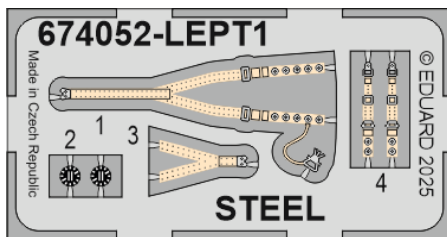

Item #

Scale
Recommended

674053

Spitfire Mk.II

1/72

IBG

eduard