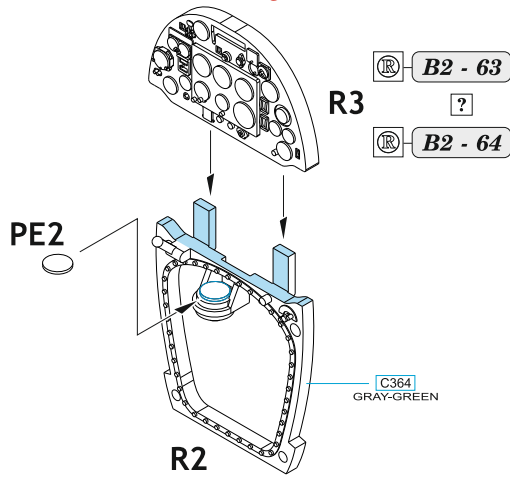

Tento výrobek obsahuje resinové a leptané kovové díly pro úpravu a vylepšení plastického modelu. Při výběru sady kovových detailů zkontrolujte, zda je určena pro model, který chcete upravit. Model, pro který je sada určena, je uveden na titulním štítku.
POZOR! Sada obsahuje malé a ostré díly. Pracujte ve větrané a dobře osvětlené místnosti. Doporučujeme použití ochranných brýlí. Výrobek není hračkou.

eduard

Look

- BEND
OHNOUT
- SYMMETRICAL ASSEMBLY
SYMETRICKÁ MONTÁŽ
- GLUE
PRILEPIT
- REVERSE SIDE
OTOČIT