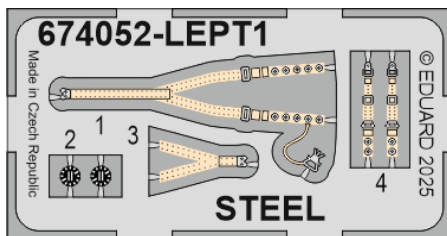

Item #

Scale
Recommended

674052

Spitfire Mk.I

1/72

IBG

eduard