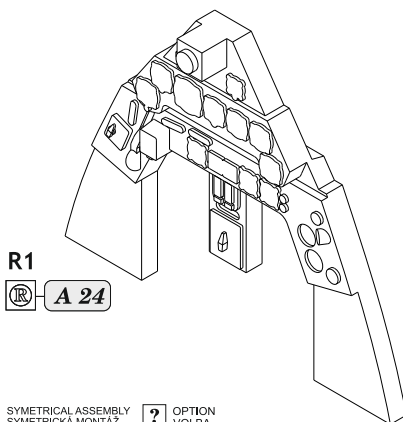

R1

Item #

Scale
Recommended

674049	Fw 190D	1/72
		IBG

eduard

- | | | |
|------------------|---|--------------------|
| BEND
OHNOUT | SYMMETRICAL ASSEMBLY
SYMETRICKÁ MONTÁŽ | OPTION
VOLBA |
| GLUE
PRILEPIT | REVERSE SIDE
OTOČIT | REMOVE
ODSTRANT |