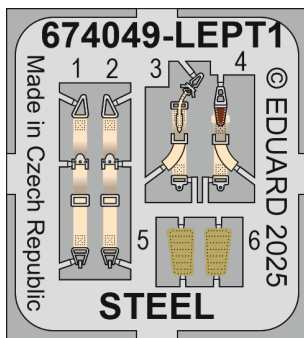

Loök

POZOR! OBSAHUJE DROBNÉ A OSTRÉ DÍLY
VÝROBEK NENÍ HRAČKOU
CONTAINS SMALL AND SHARP PARTS
COLLECTORS' ITEM · NOT A TOY

This product contains resin and metal detail parts for upgrading scale plastic models. When selecting this set make sure that it is for the kit mentioned on the label as these sets are made specifically for that kit. **WARNING!** This set contains small and sharp parts. Work carefully in a ventilated, well-lit room. Safety glasses are recommended. This product is not a toy.

Tento výrobek obsahuje resinové a leptané kovové díly pro úpravu a vylepšení plastického modelu. Při výběru sady kovových detailů zkontrolujte, zda je určena pro model, který chcete upravit. Model, pro který je sada určena, je uveden na titulním štítku.
POZOR! Sada obsahuje malé a ostré díly. Pracujte ve větrané a dobře osvětlené místnosti. Doporučujeme použití ochranných brýlí. Výrobek není hračkou.

R1

Item #

Scale
Recommended

674049	Fw 190D	1/72
		IBG

eduard

- | | | |
|------------------|---|--------------------|
| BEND
OHNOUT | SYMMETRICAL ASSEMBLY
SYMETRICKÁ MONTÁŽ | OPTION
VOLBA |
| GLUE
PRILEPIT | REVERSE SIDE
OTOČIT | REMOVE
ODSTRANT |