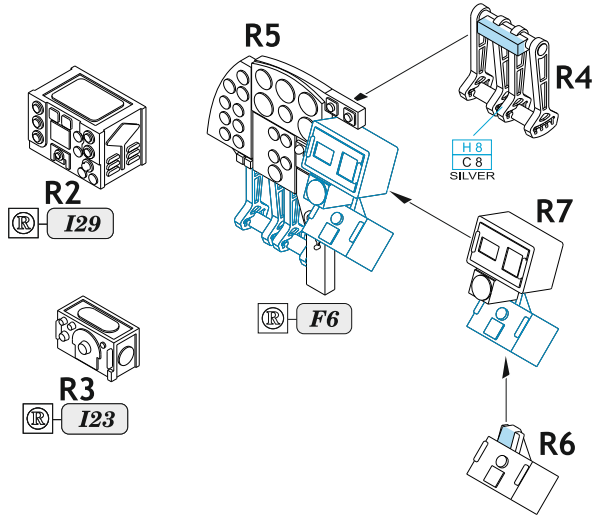

Löök

POZOR! OBSAHUJE DROBNÉ A OSTRÉ DÍLY
VÝROBEK NENÍ HRAČKOU
CONTAINS SMALL AND SHARP PARTS
COLLECTORS' ITEM · NOT A TOY

This product contains resin and metal detail parts for upgrading scale plastic models. When selecting this set make sure that it is for the kit mentioned on the label as these sets are made specifically for that kit. **WARNING!** This set contains small and sharp parts. Work carefully in a ventilated, well-lit room. Safety glasses are recommended. This product is not a toy.

Tento výrobek obsahuje resinové a leptané kovové díly pro úpravu a vylepšení plastického modelu. Při výběru sady kovových detailů zkontrolujte, zda je určena pro model, který chcete upravit. Model, pro který je sada určena, je uveden na titulním štítku.
POZOR! Sada obsahuje malé a ostré díly. Pracujte ve větrané a dobře osvětlené místnosti. Doporučujeme použití ochranných brýlí. Výrobek není hračkou.

Item #		Scale Recommended
674047	Mosquito NF Mk.XXX	1/72
		Special Hobby

eduard

- BEND
OHNOUT
- SYMMETRICAL ASSEMBLY
SYMETRICKÁ MONTÁŽ
- GLUE
PRILEPIT
- REVERSE SIDE
OTOCIT