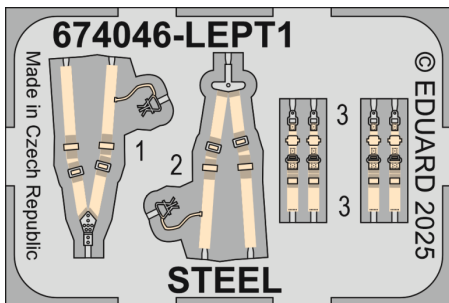

Löök

POZOR! OBSAHUJE DROBNÉ A OSTRÉ DÍLY
VÝROBEK NENÍ HRAČKOU
CONTAINS SMALL AND SHARP PARTS
COLLECTORS' ITEM · NOT A TOY

This product contains resin and metal detail parts for upgrading scale plastic models. When selecting this set make sure that it is for the kit mentioned on the label as these sets are made specifically for that kit. **WARNING!** This set contains small and sharp parts. Work carefully in a ventilated, well-lit room. Safety glasses are recommended. This product is not a toy.

Tento výrobek obsahuje resinové a leptané kovové díly pro úpravu a vylepšení plastického modelu. Při výběru sady kovových detailů zkontrolujte, zda je určena pro model, který chcete upravit. Model, pro který je sada určena, je uveden na titulním štítku.
POZOR! Sada obsahuje malé a ostré díly. Pracujte ve větrané a dobře osvětlené místnosti. Doporučujeme použití ochranných brýlí. Výrobek není hračkou.

Item #		Scale Recommended
674047	Mosquito NF Mk.XXX	1/72
		Special Hobby

eduard

- BEND
OHNOUT
- SYMMETRICAL ASSEMBLY
SYMETRICKÁ MONTÁŽ
- GLUE
PRILEPIT
- REVERSE SIDE
OTOCIT