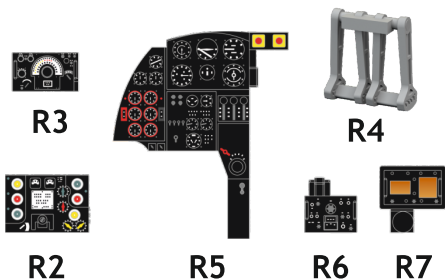

Löök

POZOR! OBSAHUJE DROBNÉ A OSTRÉ DÍLY
VÝROBEK NENÍ HRAČKOU
CONTAINS SMALL AND SHARP PARTS
COLLECTORS' ITEM · NOT A TOY

This product contains resin and metal detail parts for upgrading scale plastic models. When selecting this set make sure that it is for the kit mentioned on the label as these sets are made specifically for that kit. **WARNING!** This set contains small and sharp parts. Work carefully in a ventilated, well-lit room. Safety glasses are recommended. This product is not a toy.

Tento výrobek obsahuje resinové a leptané kovové díly pro úpravu a vylepšení plastického modelu. Při výběru sady kovových detailů zkontrolujte, zda je určena pro model, který chcete upravit. Model, pro který je sada určena, je uveden na titulním štítku.
POZOR! Sada obsahuje malé a ostré díly. Pracujte ve větrané a dobře osvětlené místnosti. Doporučujeme použití ochranných brýlí. Výrobek není hračkou.

Item #		Scale Recommended
674047	Mosquito NF Mk.XXX	1/72
		Special Hobby

eduard

- BEND
OHNOUT
- SYMMETRICAL ASSEMBLY
SYMETRICKÁ MONTÁŽ
- GLUE
PRILEPIT
- REVERSE SIDE
OTOCIT