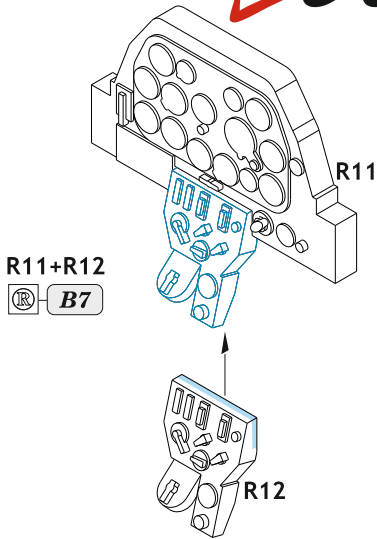

Loök

POZOR! OBSAHUJE DROBNÉ A OSTRÉ DÍLY
VÝROBEK NENÍ HRAČKOU
CONTAINS SMALL AND SHARP PARTS
COLLECTORS' ITEM · NOT A TOY

This product contains resin and metal detail parts for upgrading scale plastic models. When selecting this set make sure that it is for the kit mentioned on the label as these sets are made specifically for that kit. **WARNING!** This set contains small and sharp parts. Work carefully in a ventilated, well-lit room. Safety glasses are recommended. This product is not a toy.

Tento výrobek obsahuje resinové a leptané kovové díly pro úpravu a vylepšení plastického modelu. Při výběru sady kovových detailů zkontrolujte, zda je určena pro model, který chcete upravit. Model, pro který je sada určena, je uveden na titulním štítku.
POZOR! Sada obsahuje malé a ostré díly. Pracujte ve větrané a dobře osvětlené místnosti. Doporučujeme použití ochranných brýlí. Výrobek není hračkou.

R11

R12

Item #

Scale
Recommended

674044	P-51B/C	1/72
		Arma Hobby

eduard

- BEND
OHNOUT
- SYMMETRICAL ASSEMBLY
SYMETRICKÁ MONTÁŽ
- GLUE
PRILEPIT
- REVERSE SIDE
OTOČIT