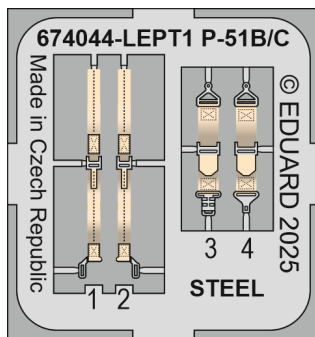

Loök

POZOR! OBSAHUJE DROBNÉ A OSTRÉ DÍLY
VÝROBEK NENÍ HRAČKOU
CONTAINS SMALL AND SHARP PARTS
COLLECTORS' ITEM · NOT A TOY

This product contains resin and metal detail parts for upgrading scale plastic models. When selecting this set make sure that it is for the kit mentioned on the label as these sets are made specifically for that kit. **WARNING!** This set contains small and sharp parts. Work carefully in a ventilated, well-lit room. Safety glasses are recommended. This product is not a toy.

Tento výrobek obsahuje resinové a leptané kovové díly pro úpravu a vylepšení plastického modelu. Při výběru sady kovových detailů zkontrolujte, zda je určena pro model, který chcete upravit. Model, pro který je sada určena, je uveden na titulním štítku.
POZOR! Sada obsahuje malé a ostré díly. Pracujte ve větrané a dobře osvětlené místnosti. Doporučujeme použití ochranných brýlí. Výrobek není hračkou.

R11

R12

Item #

Scale
Recommended

674044	P-51B/C	1/72
		Arma Hobby

eduard

- BEND
OHNOUT
- SYMMETRICAL ASSEMBLY
SYMETRICKÁ MONTÁŽ
- GLUE
PRILEPIT
- REVERSE SIDE
OTOČIT