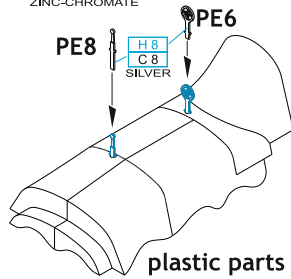

# Löök

**POZOR! OBSAHUJE DROBNÉ A OSTRÉ DÍLY**  
**VÝROBEK NENÍ HRAČKOU**  
CONTAINS SMALL AND SHARP PARTS  
**COLLECTORS' ITEM · NOT A TOY**

This product contains resin and metal detail parts for upgrading scale plastic models. When selecting this set make sure that it is for the kit mentioned on the label as these sets are made specifically for that kit. **WARNING!** This set contains small and sharp parts. Work carefully in a ventilated, well-lit room. Safety glasses are recommended. This product is not a toy.

Tento výrobek obsahuje resinové a leptané kovové díly pro úpravu a vylepšení plastického modelu. Při výběru sady kovových detailů zkontrolujte, zda je určena pro model, který chcete upravit. Model, pro který je sada určena, je uveden na titulním štítku.  
**POZOR!** Sada obsahuje malé a ostré díly. Pracujte ve větrané a dobře osvětlené místnosti. Doporučujeme použití ochranných brýlí. Výrobek není hračkou.

# eduard

- BEND  
OHNOUT
- SYMMETRICAL ASSEMBLY  
SYMETRICKÁ MONTÁŽ
- DRILL A HOLE  
VRTAT OTVOR
- GLUE  
PRILEPIT
- REVERSE SIDE  
OTOČIT