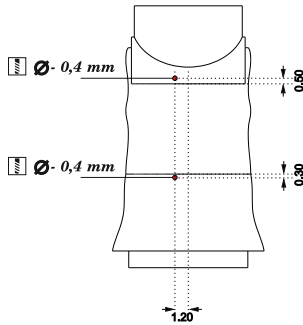

- BEND
  OHNOUT
- SYMMETRICAL ASSEMBLY
  SYMETRICKÁ MONTÁŽ
- DRILL A HOLE
  VRTAT OTVOR
- GLUE
  PRILEPIT
- REVERSE SIDE
  OTOČIT