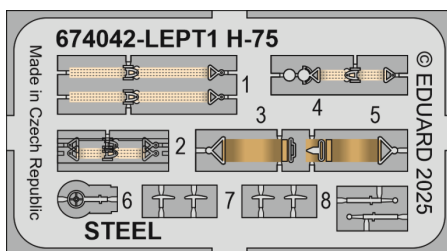

# Löök

**POZOR! OBSAHUJE DROBNÉ A OSTRÉ DÍLY**  
**VÝROBEK NENÍ HRAČKOU**  
CONTAINS SMALL AND SHARP PARTS  
**COLLECTORS' ITEM · NOT A TOY**

This product contains resin and metal detail parts for upgrading scale plastic models. When selecting this set make sure that it is for the kit mentioned on the label as these sets are made specifically for that kit. **WARNING!** This set contains small and sharp parts. Work carefully in a ventilated, well-lit room. Safety glasses are recommended. This product is not a toy.

Tento výrobek obsahuje resinové a leptané kovové díly pro úpravu a vylepšení plastického modelu. Při výběru sady kovových detailů zkontrolujte, zda je určena pro model, který chcete upravit. Model, pro který je sada určena, je uveden na titulním štítku.  
**POZOR!** Sada obsahuje malé a ostré díly. Pracujte ve větrané a dobře osvětlené místnosti. Doporučujeme použití ochranných brýlí. Výrobek není hračkou.

# eduard

- BEND  
OHNOUT
- SYMMETRICAL ASSEMBLY  
SYMETRICKÁ MONTÁŽ
- DRILL A HOLE  
VRTAT OTVOR
- GLUE  
PRILEPIT
- REVERSE SIDE  
OTOČIT