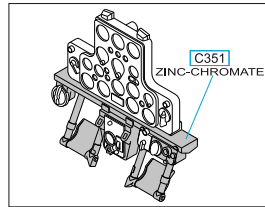

# Löök

**POZOR! OBSAHUJE DROBNÉ A OSTRÉ DÍLY**  
**VÝROBEK NENÍ HRAČKOU**  
CONTAINS SMALL AND SHARP PARTS  
**COLLECTORS' ITEM · NOT A TOY**

This product contains resin and metal detail parts for upgrading scale plastic models. When selecting this set make sure that it is for the kit mentioned on the label as these sets are made specifically for that kit. **WARNING!** This set contains small and sharp parts. Work carefully in a ventilated, well-lit room. Safety glasses are recommended. This product is not a toy.

Tento výrobek obsahuje resinové a leptané kovové díly pro úpravu a vylepšení plastického modelu. Při výběru sady kovových detailů zkontrolujte, zda je určena pro model, který chcete upravit. Model, pro který je sada určena, je uveden na titulním štítku.  
**POZOR!** Sada obsahuje malé a ostré díly. Pracujte ve větrané a dobře osvětlené místnosti. Doporučujeme použití ochranných brýlí. Výrobek není hračkou.

# eduard

- BEND  
OHNOUT
- SYMMETRICAL ASSEMBLY  
SYMETRICKÁ MONTÁŽ
- DRILL A HOLE  
VRTAT OTVOR
- GLUE  
PRILEPIT
- REVERSE SIDE  
OTOČIT