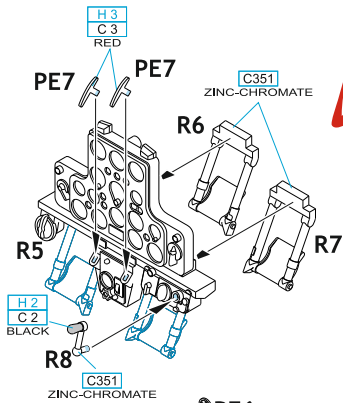

# Löök

**POZOR! OBSAHUJE DROBNÉ A OSTRÉ DÍLY**  
**VÝROBEK NENÍ HRAČKOU**  
CONTAINS SMALL AND SHARP PARTS  
**COLLECTORS' ITEM · NOT A TOY**

This product contains resin and metal detail parts for upgrading scale plastic models. When selecting this set make sure that it is for the kit mentioned on the label as these sets are made specifically for that kit. **WARNING!** This set contains small and sharp parts. Work carefully in a ventilated, well-lit room. Safety glasses are recommended. This product is not a toy.

Tento výrobek obsahuje resinové a leptané kovové díly pro úpravu a vylepšení plastického modelu. Při výběru sady kovových detailů zkontrolujte, zda je určena pro model, který chcete upravit. Model, pro který je sada určena, je uveden na titulním štítku.  
**POZOR!** Sada obsahuje malé a ostré díly. Pracujte ve větrané a dobře osvětlené místnosti. Doporučujeme použití ochranných brýlí. Výrobek není hračkou.

# eduard

- BEND  
OHNOUT
- SYMMETRICAL ASSEMBLY  
SYMETRICKÁ MONTÁŽ
- DRILL A HOLE  
VRTAT OTVOR
- GLUE  
PRILEPIT
- REVERSE SIDE  
OTOČIT