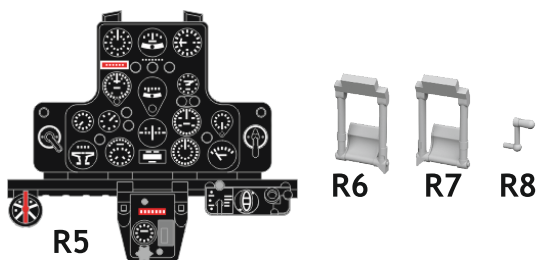

# Löök

**POZOR! OBSAHUJE DROBNÉ A OSTRÉ DÍLY**  
**VÝROBEK NENÍ HRAČKOU**  
CONTAINS SMALL AND SHARP PARTS  
**COLLECTORS' ITEM · NOT A TOY**

This product contains resin and metal detail parts for upgrading scale plastic models. When selecting this set make sure that it is for the kit mentioned on the label as these sets are made specifically for that kit. **WARNING!** This set contains small and sharp parts. Work carefully in a ventilated, well-lit room. Safety glasses are recommended. This product is not a toy.

Tento výrobek obsahuje resinové a leptané kovové díly pro úpravu a vylepšení plastického modelu. Při výběru sady kovových detailů zkontrolujte, zda je určena pro model, který chcete upravit. Model, pro který je sada určena, je uveden na titulním štítku.  
**POZOR!** Sada obsahuje malé a ostré díly. Pracujte ve větrané a dobře osvětlené místnosti. Doporučujeme použití ochranných brýlí. Výrobek není hračkou.

# eduard

- BEND  
OHNOUT
- SYMMETRICAL ASSEMBLY  
SYMETRICKÁ MONTÁŽ
- DRILL A HOLE  
VRTAT OTVOR
- GLUE  
PRILEPIT
- REVERSE SIDE  
OTOČIT