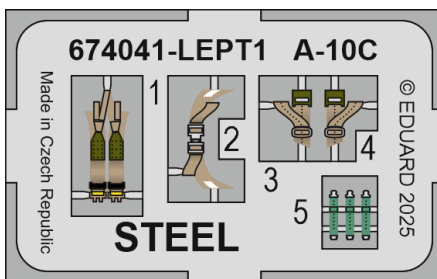

Loök

POZOR! OBSAHUJE DROBNÉ A OSTRÉ DÍLY  
**VÝROBEK NENÍ HRAČKOU**  
CONTAINS SMALL AND SHARP PARTS  
**COLLECTORS' ITEM · NOT A TOY**

This product contains resin and metal detail parts for upgrading scale plastic models. When selecting this set make sure that it is for the kit mentioned on the label as these sets are made specifically for that kit. **WARNING!** This set contains small and sharp parts. Work carefully in a ventilated, well-lit room. Safety glasses are recommended. This product is not a toy.

Tento výrobek obsahuje resinové a leptané kovové díly pro úpravu a vylepšení plastického modelu. Při výběru sady kovových detailů zkontrolujte, zda je určena pro model, který chcete upravit. Model, pro který je sada určena, je uveden na titulním štítku.  
**POZOR!** Sada obsahuje malé a ostré díly. Pracujte ve větrané a dobře osvětlené místnosti. Doporučujeme použití ochranných brýlí. Výrobek není hračkou.

R5

Item #

Scale  
Recommended

674041	A-10C	1/72
		GWH

eduard