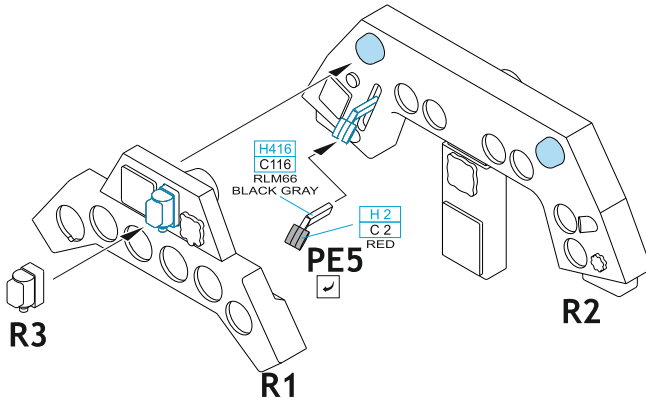

Tento výrobek obsahuje resinové a leptané kovové díly pro úpravu a vylepšení plastického modelu. Při výběru sady kovových detailů zkontrolujte, zda je určena pro model, který chcete upravit. Model, pro který je sada určena, je uveden na titulním štítku.

**POZOR!** Sada obsahuje malé a ostré díly. Pracujte ve větrané a dobře osvětlené místnosti. Doporučujeme použití ochranných brýlí. Výrobek není hračkou.

R1

R2

R3

Item #		Scale Recommended
674034	<b>Fw 190A-3</b>	1/72
		Tamiya

- BEND  
OHNOUT
- SYMMETRICAL ASSEMBLY  
SYMETRICKÁ MONTÁŽ
- GLUE  
PRILEPIT
- REVERSE SIDE  
OTOČIT