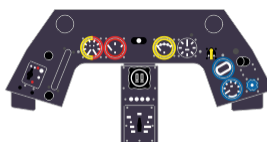

POZOR! OBSAHUJE DROBNÉ A OSTRÉ DÍLY  
**VÝROBEK NENÍ HRAČKOU**  
CONTAINS SMALL AND SHARP PARTS  
**COLLECTORS' ITEM · NOT A TOY**

This product contains resin and metal detail parts for upgrading scale plastic models. When selecting this set make sure that it is for the kit mentioned on the label as these sets are made specifically for that kit. **WARNING!** This set contains small and sharp parts. Work carefully in a ventilated, well-lit room. Safety glasses are recommended. This product is not a toy.

Tento výrobek obsahuje resinové a leptané kovové díly pro úpravu a vylepšení plastického modelu. Při výběru sady kovových detailů zkontrolujte, zda je určena pro model, který chcete upravit. Model, pro který je sada určena, je uveden na titulním štítku.

**POZOR!** Sada obsahuje malé a ostré díly. Pracujte ve větrané a dobře osvětlené místnosti. Doporučujeme použití ochranných brýlí. Výrobek není hračkou.

R1

R2

R3

Item #		Scale Recommended
674034	<b>Fw 190A-3</b>	1/72
		Tamiya

- BEND  
OHNOUT
- SYMMETRICAL ASSEMBLY  
SYMETRICKÁ MONTÁŽ
- GLUE  
PRILEPIT
- REVERSE SIDE  
OTOČIT