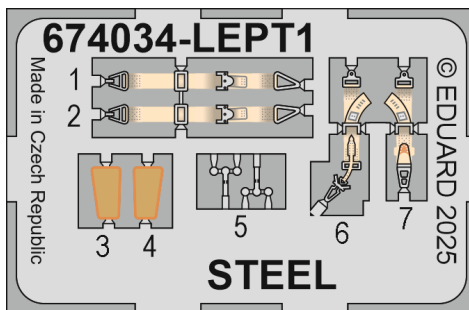

**POZOR!** Sada obsahuje malé a ostré díly. Pracujte ve větrané a dobře osvětlené místnosti. Doporučujeme použití ochranných brýlí. Výrobek není hračkou.

R1

R2

R3

Item #		Scale Recommended
674034	<b>Fw 190A-3</b>	1/72
		Tamiya

- BEND  
OHNOUT
- SYMMETRICAL ASSEMBLY  
SYMETRICKÁ MONTÁŽ
- GLUE  
PRILEPIT
- REVERSE SIDE  
OTOČIT