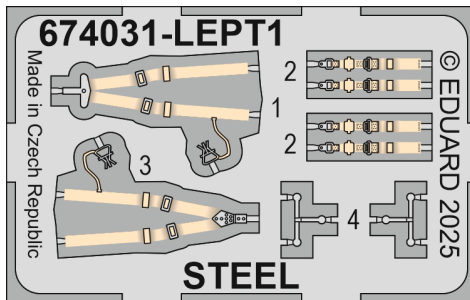

Item #		Scale Recommended
674033	Mosquito B Mk.IV / PR Mk.IV	1/72 Tamiya

eduard