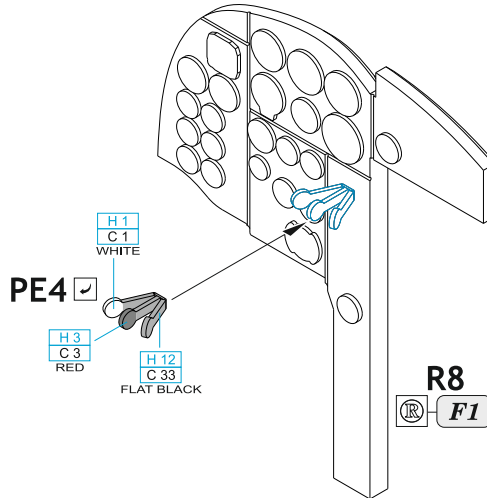

Tento výrobek obsahuje resinové a leptané kovové díly pro úpravu a vylepšení plastického modelu. Při výběru sady kovových detailů zkontrolujte, zda je určena pro model, který chcete upravit. Model, pro který je sada určena, je uveden na titulním štítku.

**POZOR!** Sada obsahuje malé a ostré díly. Pracujte ve větrané a dobře osvětlené místnosti. Doporučujeme použití ochranných brýlí. Výrobek není hračkou.

**R8**

Item #		Scale Recommended
674033	Mosquito B Mk.IV / PR Mk.IV	1/72 Tamiya

# eduard

- BEND  
OHNOUT
- SYMMETRICAL ASSEMBLY  
SYMETRICKÁ MONTÁŽ
- REMOVE  
ODSTRANIT
- GLUE  
PRILEPIT
- REVERSE SIDE  
OTOČIT