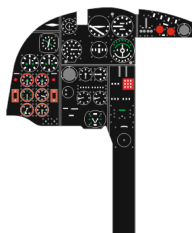

Loök

POZOR! OBSAHUJE DROBNÉ A OSTRÉ DÍLY
VÝROBEK NENÍ HRAČKOU
CONTAINS SMALL AND SHARP PARTS
COLLECTORS' ITEM · NOT A TOY

This product contains resin and metal detail parts for upgrading scale plastic models. When selecting this set make sure that it is for the kit mentioned on the label as these sets are made specifically for that kit. **WARNING!** This set contains small and sharp parts. Work carefully in a ventilated, well-lit room. Safety glasses are recommended. This product is not a toy.

Tento výrobek obsahuje resinové a lepané kovové díly pro úpravu a vylepšení plastického modelu. Při výběru sady kovových detailů zkontrolujte, zda je určena pro model, který chcete upravit. Model, pro který je sada určena, je uveden na titulním štítku.
POZOR! Sada obsahuje malé a ostré díly. Pracujte ve větrané a dobře osvětlené místnosti. Doporučujeme použití ochranných brýlí. Výrobek není hračkou.

R6

Item #		Scale Recommended
674031	Mosquito NF Mk.II	1/72
		Tamiya

eduard

- BEND
OHNOUT
- SYMMETRICAL ASSEMBLY
SYMETRICKÁ MONTÁŽ
- REMOVE
ODSTRANIT
- GLUE
PRILEPIT
- REVERSE SIDE
OTOČIT