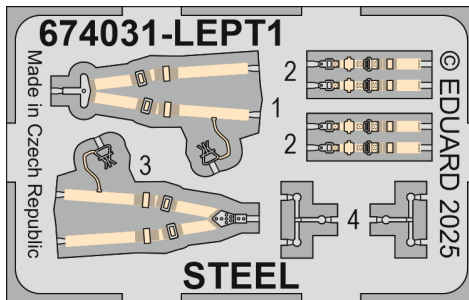

Loök

POZOR! OBSAHUJE DROBNÉ A OSTRÉ DÍLY
VÝROBEK NENÍ HRAČKOU
CONTAINS SMALL AND SHARP PARTS
COLLECTORS' ITEM · NOT A TOY

This product contains resin and metal detail parts for upgrading scale plastic models. When selecting this set make sure that it is for the kit mentioned on the label as these sets are made specifically for that kit. **WARNING!** This set contains small and sharp parts. Work carefully in a ventilated, well-lit room. Safety glasses are recommended. This product is not a toy.

Tento výrobek obsahuje resinové a lepané kovové díly pro úpravu a vylepšení plastického modelu. Při výběru sady kovových detailů zkontrolujte, zda je určena pro model, který chcete upravit. Model, pro který je sada určena, je uveden na titulním štítku.
POZOR! Sada obsahuje malé a ostré díly. Pracujte ve větrané a dobře osvětlené místnosti. Doporučujeme použití ochranných brýlí. Výrobek není hračkou.

R6

Item #		Scale Recommended
674031	Mosquito NF Mk.II	1/72
		Tamiya

eduard

- BEND
OHNOUT
- SYMMETRICAL ASSEMBLY
SYMETRICKÁ MONTÁŽ
- REMOVE
ODSTRANIT
- GLUE
PRILEPIT
- REVERSE SIDE
OTOČIT