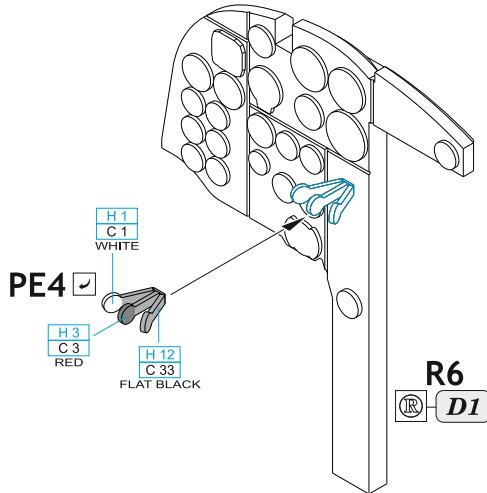

Loök

POZOR! OBSAHUJE DROBNÉ A OSTRÉ DÍLY
VÝROBEK NENÍ HRAČKOU
CONTAINS SMALL AND SHARP PARTS
COLLECTORS' ITEM · NOT A TOY

This product contains resin and metal detail parts for upgrading scale plastic models. When selecting this set make sure that it is for the kit mentioned on the label as these sets are made specifically for that kit. **WARNING!** This set contains small and sharp parts. Work carefully in a ventilated, well-lit room. Safety glasses are recommended. This product is not a toy.

Tento výrobek obsahuje resinové a lepané kovové díly pro úpravu a vylepšení plastického modelu. Při výběru sady kovových detailů zkontrolujte, zda je určena pro model, který chcete upravit. Model, pro který je sada určena, je uveden na titulním štítku.
POZOR! Sada obsahuje malé a ostré díly. Pracujte ve větrané a dobře osvětlené místnosti. Doporučujeme použití ochranných brýlí. Výrobek není hračkou.

R6

Item #		Scale Recommended
674031	Mosquito NF Mk.II	1/72
		Tamiya

eduard

- BEND
OHNOUT
- SYMMETRICAL ASSEMBLY
SYMETRICKÁ MONTÁŽ
- REMOVE
ODSTRANIT
- GLUE
PRILEPIT
- REVERSE SIDE
OTOČIT