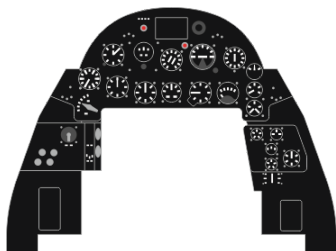

POZOR! OBSAHUJE DROBNÉ A OSTRÉ DÍLY
VÝROBEK NENÍ HRAČKOU
CONTAINS SMALL AND SHARP PARTS
COLLECTORS' ITEM · NOT A TOY

This product contains resin and metal detail parts for upgrading scale plastic models. When selecting this set make sure that it is for the kit mentioned on the label as these sets are made specifically for that kit. **WARNING!** This set contains small and sharp parts. Work carefully in a ventilated, well-lit room. Safety glasses are recommended. This product is not a toy.

Tento výrobek obsahuje resinové a leptané kovové díly pro úpravu a vylepšení plastického modelu. Při výběru sady kovových detailů zkontrolujte, zda je určena pro model, který chcete upravit. Model, pro který je sada určena, je uveden na titulním štítku.

POZOR! Sada obsahuje malé a ostré díly. Pracujte ve větrané a dobře osvětlené místnosti. Doporučujeme použití ochranných brýlí. Výrobek není hračkou.

R1