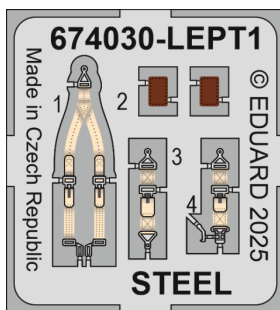

Item #		Scale Recommended
674030	F4U-1	1/72
		Tamiya