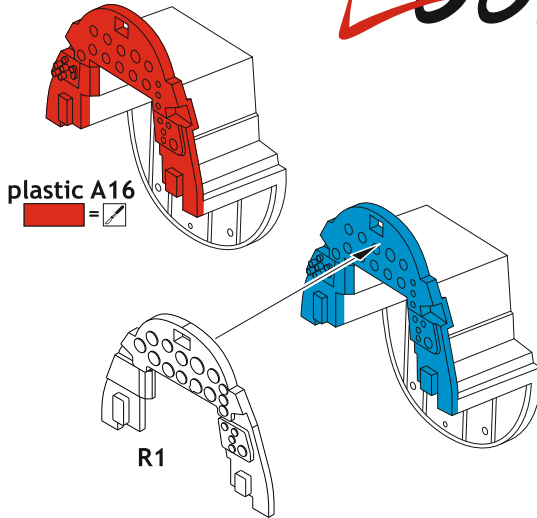

POZOR! OBSAHUJE DROBNÉ A OSTRÉ DÍLY
VÝROBEK NENÍ HRAČKOU
CONTAINS SMALL AND SHARP PARTS
COLLECTORS' ITEM · NOT A TOY

This product contains resin and metal detail parts for upgrading scale plastic models. When selecting this set make sure that it is for the kit mentioned on the label as these sets are made specifically for that kit. **WARNING!** This set contains small and sharp parts. Work carefully in a ventilated, well-lit room. Safety glasses are recommended. This product is not a toy.

Tento výrobek obsahuje resinové a leptané kovové díly pro úpravu a vylepšení plastického modelu. Při výběru sady kovových detailů zkontrolujte, zda je určena pro model, který chcete upravit. Model, pro který je sada určena, je uveden na titulním štítku.

POZOR! Sada obsahuje malé a ostré díly. Pracujte ve větrané a dobře osvětlené místnosti. Doporučujeme použití ochranných brýlí. Výrobek není hračkou.

R1

Item #		Scale Recommended
674030	F4U-1	1/72
		Tamiya

-
- | | |
|--|--|
| <input checked="" type="checkbox"/> BEND
OHNOUT | <input type="checkbox"/> SYMMETRICAL ASSEMBLY
SYMETRICKÁ MONTÁŽ |
| <input type="checkbox"/> GLUE
PRILEPIT | <input checked="" type="checkbox"/> REVERSE SIDE
OTOČIT |