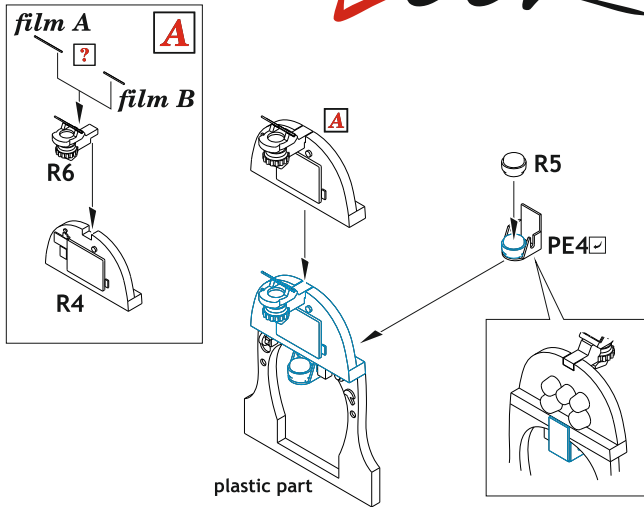

Tento výrobek obsahuje resinové a leptané kovové díly pro úpravu a vylepšení plastického modelu. Při výběru sady kovových detailů zkontrolujte, zda je určena pro model, který chcete upravit. Model, pro který je sada určena, je uveden na titulním štítku.
POZOR! Sada obsahuje malé a ostré díly. Pracujte ve větrané a dobře osvětlené místnosti. Doporučujeme použití ochranných brýlí. Výrobek není hračkou.

-
- | | | |
|--|---|---|
| <input checked="" type="checkbox"/> BEND
OHNOUT | <input checked="" type="checkbox"/> SYMMETRICAL ASSEMBLY
SYMETRICKÁ MONTÁŽ | <input checked="" type="checkbox"/> DRILL HOLE
VRTAT OTVOR |
| <input checked="" type="checkbox"/> GLUE
PRILEPIT | <input checked="" type="checkbox"/> REVERSE SIDE
OTOČIT | <input checked="" type="checkbox"/> ? OPTION
VOLBA |