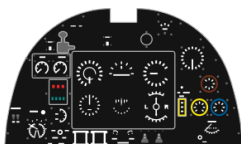

Loök

POZOR! OBSAHUJE DROBNÉ A OSTRÉ DÍLY
VÝROBEK NENÍ HRAČKOU
CONTAINS SMALL AND SHARP PARTS
COLLECTORS' ITEM · NOT A TOY

This product contains resin and metal detail parts for upgrading scale plastic models. When selecting this set make sure that it is for the kit mentioned on the label as these sets are made specifically for that kit. **WARNING!** This set contains small and sharp parts. Work carefully in a ventilated, well-lit room. Safety glasses are recommended. This product is not a toy.

Tento výrobek obsahuje resinové a leptané kovové díly pro úpravu a vylepšení plastického modelu. Při výběru sady kovových detailů zkontrolujte, zda je určena pro model, který chcete upravit. Model, pro který je sada určena, je uveden na titulním štítku.
POZOR! Sada obsahuje malé a ostré díly. Pracujte ve větrané a dobře osvětlené místnosti. Doporučujeme použití ochranných brýlí. Výrobek není hračkou.