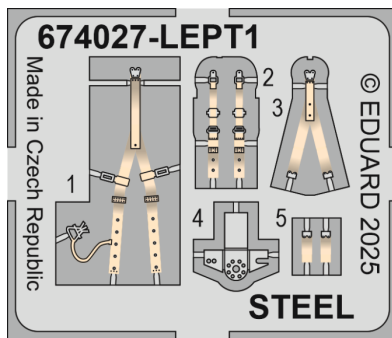

Item #

Scale
Recommended

674027	Spitfire Mk.V	1/72
		Tamiya

eduard