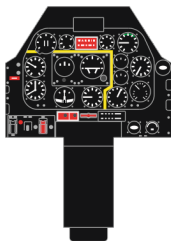

# Löök

POZOR! OBSAHUJE DROBNÉ A OSTRÉ DÍLY  
**VÝROBEK NENÍ HRAČKOU**  
CONTAINS SMALL AND SHARP PARTS  
**COLLECTORS' ITEM · NOT A TOY**

This product contains resin and metal detail parts for upgrading scale plastic models. When selecting this set make sure that it is for the kit mentioned on the label as these sets are made specifically for that kit. **WARNING!** This set contains small and sharp parts. Work carefully in a ventilated, well-lit room. Safety glasses are recommended. This product is not a toy.

Tento výrobek obsahuje resinové a leptané kovové díly pro úpravu a vylepšení plastického modelu. Při výběru sady kovových detailů zkontrolujte, zda je určena pro model, který chcete upravit. Model, pro který je sada určena, je uveden na titulním štítku.  
**POZOR!** Sada obsahuje malé a ostré díly. Pracujte ve větrané a dobře osvětlené místnosti. Doporučujeme použití ochranných brýlí. Výrobek není hračkou.

R1

R2

Item #

Scale  
Recommended

674026	P-51D	1/72
		Tamiya