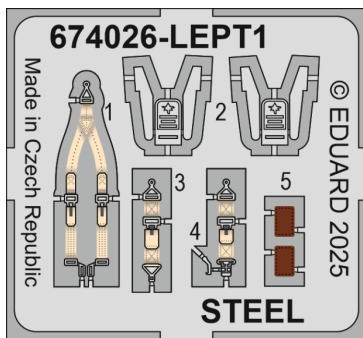

Item #

Scale
Recommended

674026	P-51D	1/72
		Tamiya

eduard