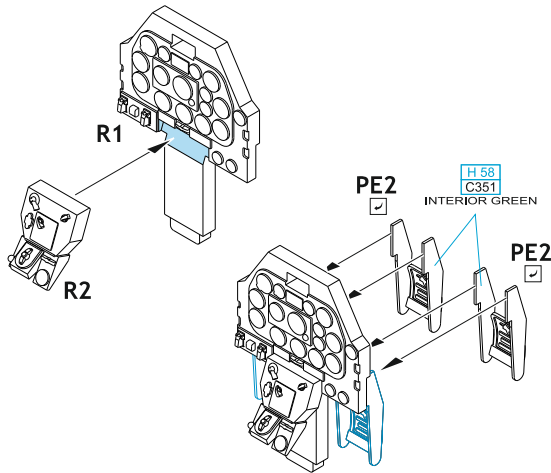

Tento výrobek obsahuje resinové a leptané kovové díly pro úpravu a vylepšení plastického modelu. Při výběru sady kovových detailů zkontrolujte, zda je určena pro model, který chcete upravit. Model, pro který je sada určena, je uveden na titulním štítku.  
**POZOR!** Sada obsahuje malé a ostré díly. Pracujte ve větrané a dobře osvětlené místnosti. Doporučujeme použití ochranných brýlí. Výrobek není hračkou.

# eduard

- 
- |   |  |
|---|--|
| <input checked="" type="checkbox"/> BEND<br>OHNOUT  | <input checked="" type="checkbox"/> SYMETRICAL ASSEMBLY<br>SYMETRICKÁ MONTÁŽ |
| <input checked="" type="checkbox"/> GLUE<br>PÁLEPIT | <input checked="" type="checkbox"/> REVERSE SIDE<br>OTOČIT                   |