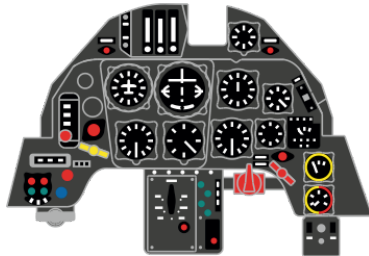

# Löök

POZOR! OBSAHUJE DROBNÉ A OSTRÉ DÍLY  
**VÝROBEK NENÍ HRAČKOU**  
CONTAINS SMALL AND SHARP PARTS  
**COLLECTORS' ITEM · NOT A TOY**

This product contains resin and metal detail parts for upgrading scale plastic models. When selecting this set make sure that it is for the kit mentioned on the label as these sets are made specifically for that kit. **WARNING!** This set contains small and sharp parts. Work carefully in a ventilated, well-lit room. Safety glasses are recommended. This product is not a toy.

Tento výrobek obsahuje resinové a leptané kovové díly pro úpravu a vylepšení plastického modelu. Při výběru sady kovových detailů zkontrolujte, zda je určena pro model, který chcete upravit. Model, pro který je sada určena, je uveden na titulním štítku.  
**POZOR!** Sada obsahuje malé a ostré díly. Pracujte ve větrané a dobře osvětlené místnosti. Doporučujeme použití ochranných brýlí. Výrobek není hračkou.

R1

Item #		Scale Recommended
674024	<b>Bf 109G-6</b>	1/72
		Tamiya

# Löök

BEND  
OHNOUT

SYMMETRICAL ASSEMBLY  
SYMETRICKÁ MONTÁŽ

GLUE  
PRILEPIT

REVERSE SIDE  
OTOČIT