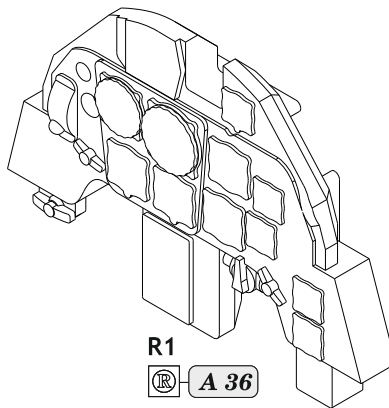

# Löök

POZOR! OBSAHUJE DROBNÉ A OSTRÉ DÍLY  
**VÝROBEK NENÍ HRAČKOU**  
CONTAINS SMALL AND SHARP PARTS  
**COLLECTORS' ITEM · NOT A TOY**

This product contains resin and metal detail parts for upgrading scale plastic models. When selecting this set make sure that it is for the kit mentioned on the label as these sets are made specifically for that kit. **WARNING!** This set contains small and sharp parts. Work carefully in a ventilated, well-lit room. Safety glasses are recommended. This product is not a toy.

Tento výrobek obsahuje resinové a leptané kovové díly pro úpravu a vylepšení plastického modelu. Při výběru sady kovových detailů zkontrolujte, zda je určena pro model, který chcete upravit. Model, pro který je sada určena, je uveden na titulním štítku.  
**POZOR!** Sada obsahuje malé a ostré díly. Pracujte ve větrané a dobře osvětlené místnosti. Doporučujeme použití ochranných brýlí. Výrobek není hračkou.

# Löök

BEND  
OHNOUT

SYMMETRICAL ASSEMBLY  
SYMETRICKÁ MONTÁŽ

GLUE  
PRILEPIT

REVERSE SIDE  
OTOČIT