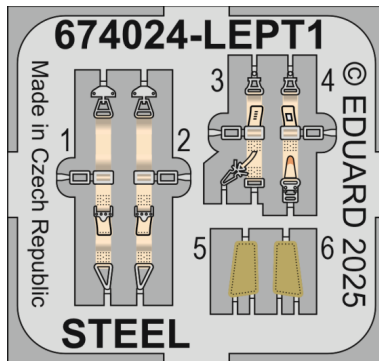

# Löök

POZOR! OBSAHUJE DROBNÉ A OSTRÉ DÍLY  
**VÝROBEK NENÍ HRAČKOU**  
CONTAINS SMALL AND SHARP PARTS  
**COLLECTORS' ITEM · NOT A TOY**

This product contains resin and metal detail parts for upgrading scale plastic models. When selecting this set make sure that it is for the kit mentioned on the label as these sets are made specifically for that kit. **WARNING!** This set contains small and sharp parts. Work carefully in a ventilated, well-lit room. Safety glasses are recommended. This product is not a toy.

Tento výrobek obsahuje resinové a leptané kovové díly pro úpravu a vylepšení plastického modelu. Při výběru sady kovových detailů zkontrolujte, zda je určena pro model, který chcete upravit. Model, pro který je sada určena, je uveden na titulním štítku.  
**POZOR!** Sada obsahuje malé a ostré díly. Pracujte ve větrané a dobře osvětlené místnosti. Doporučujeme použití ochranných brýlí. Výrobek není hračkou.

R1

Item #		Scale Recommended
674024	<b>Bf 109G-6</b>	1/72
		Tamiya

# Löök

BEND  
OHNOUT

SYMMETRICAL ASSEMBLY  
SYMETRICKÁ MONTÁŽ

GLUE  
PRILEPIT

REVERSE SIDE  
OTOČIT