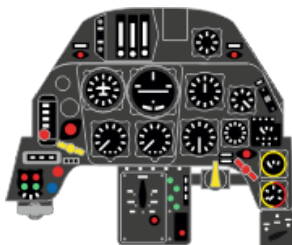

POZOR! OBSAHUJE DROBNÉ A OSTRÉ DÍLY
VÝROBEK NENÍ HRAČKOU
CONTAINS SMALL AND SHARP PARTS
COLLECTORS' ITEM · NOT A TOY

This product contains resin and metal detail parts for upgrading scale plastic models. When selecting this set make sure that it is for the kit mentioned on the label as these sets are made specifically for that kit. **WARNING!** This set contains small and sharp parts. Work carefully in a ventilated, well-lit room. Safety glasses are recommended. This product is not a toy.

Tento výrobek obsahuje resinové a leptané kovové díly pro úpravu a vylepšení plastického modelu. Při výběru sady kovových detailů zkontrolujte, zda je určena pro model, který chcete upravit. Model, pro který je sada určena, je uveden na titulním štítku.
POZOR! Sada obsahuje malé a ostré díly. Pracujte ve větrané a dobře osvětlené místnosti. Doporučujeme použití ochranných brýlí. Výrobek není hračkou.

R108

Item #		Scale Recommended
674022	Bf 109G-14/AS	1/72
		Eduard

Löök

R108

® U4 ? U5

- BEND
OHNOUT
- SYMMETRICAL ASSEMBLY
SYMETRICKÁ MONTÁŽ
- GLUE
PŘILEPIT
- REVERSE SIDE
OTOČIT