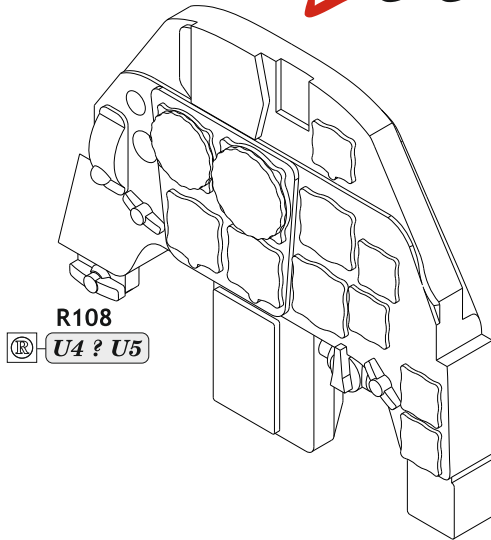

POZOR! OBSAHUJE DROBNÉ A OSTRÉ DÍLY
VÝROBEK NENÍ HRAČKOU
CONTAINS SMALL AND SHARP PARTS
COLLECTORS' ITEM · NOT A TOY

This product contains resin and metal detail parts for upgrading scale plastic models. When selecting this set make sure that it is for the kit mentioned on the label as these sets are made specifically for that kit. **WARNING!** This set contains small and sharp parts. Work carefully in a ventilated, well-lit room. Safety glasses are recommended. This product is not a toy.

Tento výrobek obsahuje resinové a leptané kovové díly pro úpravu a vylepšení plastického modelu. Při výběru sady kovových detailů zkontrolujte, zda je určena pro model, který chcete upravit. Model, pro který je sada určena, je uveden na titulním štítku.
POZOR! Sada obsahuje malé a ostré díly. Pracujte ve větrané a dobře osvětlené místnosti. Doporučujeme použití ochranných brýlí. Výrobek není hračkou.

R108

Item #		Scale Recommended
674022	Bf 109G-14/AS	1/72
		Eduard

Löök

R108

® U4 ? U5

- BEND
OHNOUT
- SYMMETRICAL ASSEMBLY
SYMETRICKÁ MONTÁŽ
- GLUE
PŘILEPIT
- REVERSE SIDE
OTOČIT