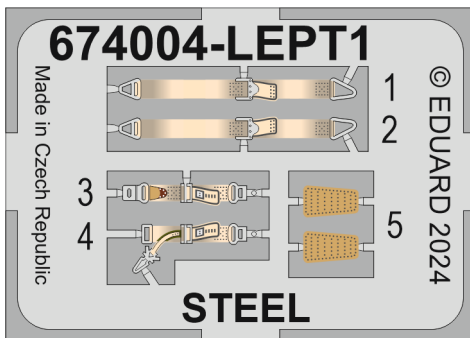

POZOR! OBSAHUJE DROBNÉ A OSTRÉ DÍLY
VÝROBEK NENÍ HRAČKOU
CONTAINS SMALL AND SHARP PARTS
COLLECTORS' ITEM · NOT A TOY

This product contains resin and metal detail parts for upgrading scale plastic models. When selecting this set make sure that it is for the kit mentioned on the label as these sets are made specifically for that kit. **WARNING!** This set contains small and sharp parts. Work carefully in a ventilated, well-lit room. Safety glasses are recommended. This product is not a toy.

Tento výrobek obsahuje resinové a leptané kovové díly pro úpravu a vylepšení plastického modelu. Při výběru sady kovových detailů zkontrolujte, zda je určena pro model, který chcete upravit. Model, pro který je sada určena, je uveden na titulním štítku.
POZOR! Sada obsahuje malé a ostré díly. Pracujte ve větrané a dobře osvětlené místnosti. Doporučujeme použití ochranných brýlí. Výrobek není hračkou.

R108

Item #		Scale Recommended
674022	Bf 109G-14/AS	1/72
		Eduard

Löök

R108

® U4 ? U5

- BEND
OHNOUT
- SYMMETRICAL ASSEMBLY
SYMETRICKÁ MONTÁŽ
- GLUE
PŘILEPIT
- REVERSE SIDE
OTOČIT