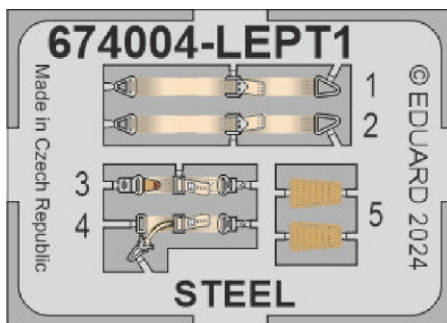

Löök

POZOR! OBSAHUJE DROBNÉ A OSTRÉ DÍLY
VÝROBEK NENÍ HRAČKOU
CONTAINS SMALL AND SHARP PARTS
COLLECTORS' ITEM · NOT A TOY

This product contains resin and metal detail parts for upgrading scale plastic models. When selecting this set make sure that it is for the kit mentioned on the label as these sets are made specifically for that kit. **WARNING!** This set contains small and sharp parts. Work carefully in a ventilated, well-lit room. Safety glasses are recommended. This product is not a toy.

Tento výrobek obsahuje resinové a leptané kovové díly pro úpravu a vylepšení plastického modelu. Při výběru sady kovových detailů zkontrolujte, zda je určena pro model, který chcete upravit. Model, pro který je sada určena, je uveden na titulním štítku. **POZOR!** Sada obsahuje malé a ostré díly. Pracujte ve větrané a dobře osvětlené místnosti. Doporučujeme použití ochranných brýlí. Výrobek není hračkou.

R107

Item #		Scale Recommended
674005	Bf 109G-4	1/72
		Eduard

eduard

- BEND
OHNOUT
- SYMMETRICAL ASSEMBLY
SYMETRICKÁ MONTÁŽ
- GLUE
PŘILEPIT
- REVERSE SIDE
OTOČIT