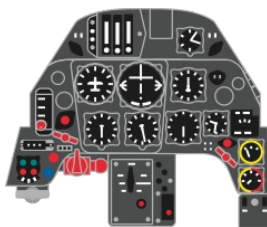

Löök

POZOR! OBSAHUJE DROBNÉ A OSTRÉ DÍLY
VÝROBEK NENÍ HRAČKOU
CONTAINS SMALL AND SHARP PARTS
COLLECTORS' ITEM · NOT A TOY

This product contains resin and metal detail parts for upgrading scale plastic models. When selecting this set make sure that it is for the kit mentioned on the label as these sets are made specifically for that kit. **WARNING!** This set contains small and sharp parts. Work carefully in a ventilated, well-lit room. Safety glasses are recommended. This product is not a toy.

Tento výrobek obsahuje resinové a leptané kovové díly pro úpravu a vylepšení plastického modelu. Při výběru sady kovových detailů zkontrolujte, zda je určena pro model, který chcete upravit. Model, pro který je sada určena, je uveden na titulním štítku. **POZOR!** Sada obsahuje malé a ostré díly. Pracujte ve větrané a dobře osvětlené místnosti. Doporučujeme použití ochranných brýlí. Výrobek není hračkou.

R107

Item #		Scale Recommended
674005	Bf 109G-4	1/72
		Eduard

eduard

- BEND
OHNOUT
- SYMMETRICAL ASSEMBLY
SYMETRICKÁ MONTÁŽ
- GLUE
PŘILEPIT
- REVERSE SIDE
OTOČIT