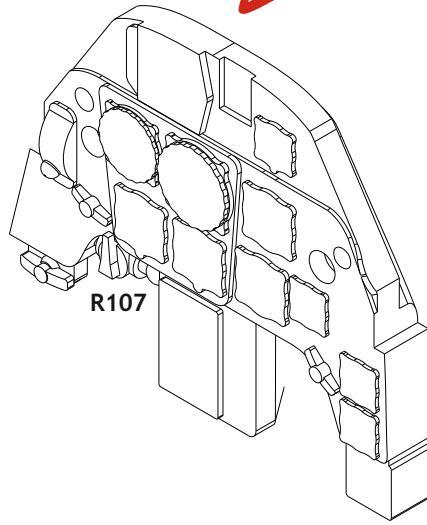

Tento výrobek obsahuje resinové a leptané kovové díly pro úpravu a vylepšení plastického modelu. Při výběru sady kovových detailů zkontrolujte, zda je určena pro model, který chcete upravit. Model, pro který je sada určena, je uveden na titulním štítku. **POZOR!** Sada obsahuje malé a ostré díly. Pracujte ve větrané a dobře osvětlené místnosti. Doporučujeme použití ochranných brýlí. Výrobek není hračkou.

R107

Item #		Scale Recommended
674005	Bf 109G-4	1/72
		Eduard

eduard

- BEND
OHNOUT
- SYMMETRICAL ASSEMBLY
SYMETRICKÁ MONTÁŽ
- GLUE
PŘILEPIT
- REVERSE SIDE
OTOČIT