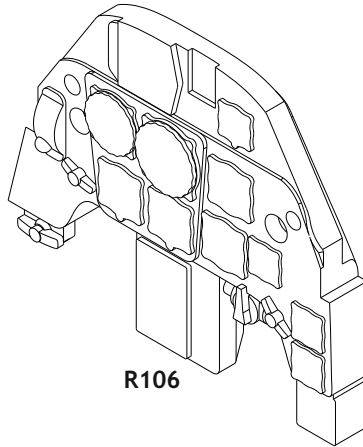

Tento výrobek obsahuje resinové a leptané kovové díly pro úpravu a vylepšení plastického modelu. Při výběru sady kovových detailů zkontrolujte, zda je určena pro model, který chcete upravit. Model, pro který je sada určena, je uveden na titulním štítku.
POZOR! Sada obsahuje malé a ostré díly. Pracujte ve větrané a dobře osvětlené místnosti. Doporučujeme použití ochranných brýlí. Výrobek není hračkou.

R106

Item #		Scale Recommended
674004	Bf 109G-2	1/72
		Eduard

eduard

R106

- BEND
OHNOUT
- SYMMETRICAL ASSEMBLY
SYMETRICKÁ MONTÁŽ
- GLUE
PŘILEPIT
- REVERSE SIDE
OTOČIT