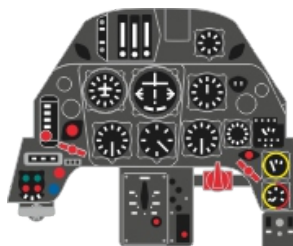

Löök

POZOR! OBSAHUJE DROBNÉ A OSTRÉ DÍLY
VÝROBEK NENÍ HRAČKOU
CONTAINS SMALL AND SHARP PARTS
COLLECTORS' ITEM · NOT A TOY

This product contains resin and metal detail parts for upgrading scale plastic models. When selecting this set make sure that it is for the kit mentioned on the label as these sets are made specifically for that kit. **WARNING!** This set contains small and sharp parts. Work carefully in a ventilated, well-lit room. Safety glasses are recommended. This product is not a toy.

Tento výrobek obsahuje resinové a leptané kovové díly pro úpravu a vylepšení plastického modelu. Při výběru sady kovových detailů zkontrolujte, zda je určena pro model, který chcete upravit. Model, pro který je sada určena, je uveden na titulním štítku.
POZOR! Sada obsahuje malé a ostré díly. Pracujte ve větrané a dobře osvětlené místnosti. Doporučujeme použití ochranných brýlí. Výrobek není hračkou.

R106

Item #		Scale Recommended
674004	Bf 109G-2	1/72
		Eduard

eduard

R106

- BEND
OHNOUT
- SYMMETRICAL ASSEMBLY
SYMETRICKÁ MONTÁŽ
- GLUE
PŘILEPIT
- REVERSE SIDE
OTOČIT