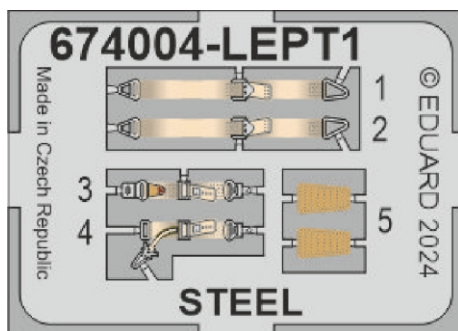

Löök

POZOR! OBSAHUJE DROBNÉ A OSTRÉ DÍLY
VÝROBEK NENÍ HRAČKOU
CONTAINS SMALL AND SHARP PARTS
COLLECTORS' ITEM · NOT A TOY

This product contains resin and metal detail parts for upgrading scale plastic models. When selecting this set make sure that it is for the kit mentioned on the label as these sets are made specifically for that kit. **WARNING!** This set contains small and sharp parts. Work carefully in a ventilated, well-lit room. Safety glasses are recommended. This product is not a toy.

Tento výrobek obsahuje resinové a leptané kovové díly pro úpravu a vylepšení plastického modelu. Při výběru sady kovových detailů zkontrolujte, zda je určena pro model, který chcete upravit. Model, pro který je sada určena, je uveden na titulním štítku.
POZOR! Sada obsahuje malé a ostré díly. Pracujte ve větrané a dobře osvětlené místnosti. Doporučujeme použití ochranných brýlí. Výrobek není hračkou.

R106

Item #		Scale Recommended
674004	Bf 109G-2	1/72
		Eduard

eduard

R106

- BEND
OHNOUT
- SYMMETRICAL ASSEMBLY
SYMETRICKÁ MONTÁŽ
- GLUE
PŘILEPIT
- REVERSE SIDE
OTOČIT