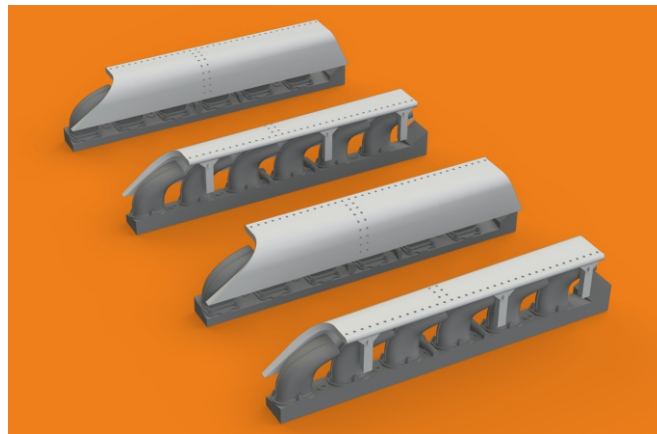

672 356 Me 410 exhaust stacks
for Airfix kit - pro stavebnici Airfix

eduard
BRASSIN
Print

1/72 scale

R3
2 pcs.

R4
2 pcs.

R5
2 pcs.

R6
2 pcs.

COLOURS

GSI Creos (GUNZE)		Mr.METAL COLOR	
AQUEOUS	Mr.COLOR		
		MC214	DARK IRON

672 356 Me 410 exhaust stacks
for Airfix kit - pro stavebnici Airfix

1/72

eduard

eduard
435 21 Obrnice 170
Czech Republic

www.eduard.com
5,95

-  REMOVE
ODSTRANIT
-  BEND
OHNOUT
-  GRIND
OBROUSIT
-  OPTION
VOLBA
-  DRILL HOLE
VRTAT OTVOR
-  REPLACE
NAHRADIT
-  SYMMETRICAL ASSEMBLY
SYMETRICKÁ MONTÁŽ
-  SCRIBE THE PANEL AND HOLES
RYTÍ
-  REVERSE SIDE
OTOČIT

plastic C2

plastic C1

R3 - left
R4 - right
R5 - left
R6 - right