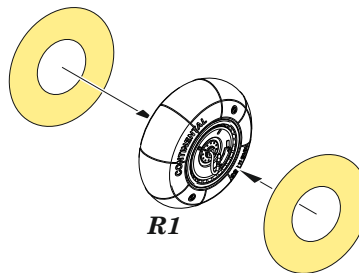

**Me 410 wheels**  
for Airfix kit - pro stavebnici Airfix

**1/72**

**eduard**

**eduard**  
435 21 Obrnice 170  
Czech Republic

www.eduard.com  
7,95

-  REMOVE  
ODSTRANIT
-  BEND  
OHNOUIT
-  GRIND  
OBROUSIT
-  OPTION  
VOLBA
-  DRILL HOLE  
VRTAT OTVOR
-  REPLACE  
NAHRADIT
-  SYMMETRICAL ASSEMBLY  
SYMETRICKÁ MONTÁŽ
-  SCRIBE THE PANEL AND HOLES  
RYTÍ
-  REVERSE SIDE  
OTOČIT

**1**

**2**