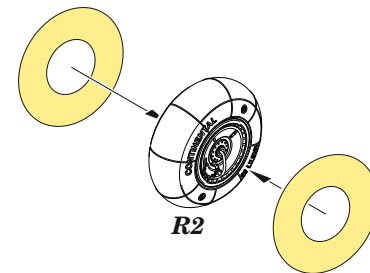

**Me 410 wheels**  
for Airfix kit - pro stavebnici Airfix

**1/72**

**eduard**

**eduard**  
435 21 Obrnice 170  
Czech Republic

www.eduard.com  
7,95

-  REMOVE  
ODSTRANIT
-  BEND  
OHNOUIT
-  GRIND  
OBROUSIT
-  OPTION  
VOLBA
-  DRILL HOLE  
VRTAT OTVOR
-  REPLACE  
NAHRADIT
-  SYMMETRICAL ASSEMBLY  
SYMETRICKÁ MONTÁŽ
-  SCRIBE THE PANEL AND HOLES  
RYTÍ
-  REVERSE SIDE  
OTOČIT

**1**

**2**