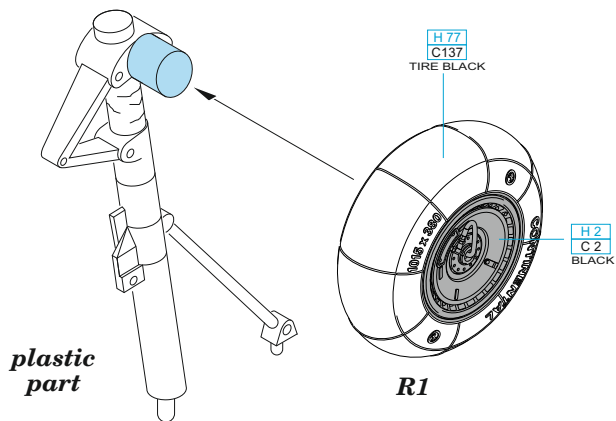

- REMOVE
  ODSTRANIT
- BEND
  OHNOUIT
- GRIND
  OBROUSIT
- OPTION
  VOLBA
- DRILL HOLE
  VRTAT OTVOR
- REPLACE
  NAHRADIT
- SYMMETRICAL ASSEMBLY
  SYMETRICKÁ MONTÁŽ
- SCRIBE THE PANEL AND HOLES
  RYTÍ
- REVERSE SIDE
  OTOČIT

1

2