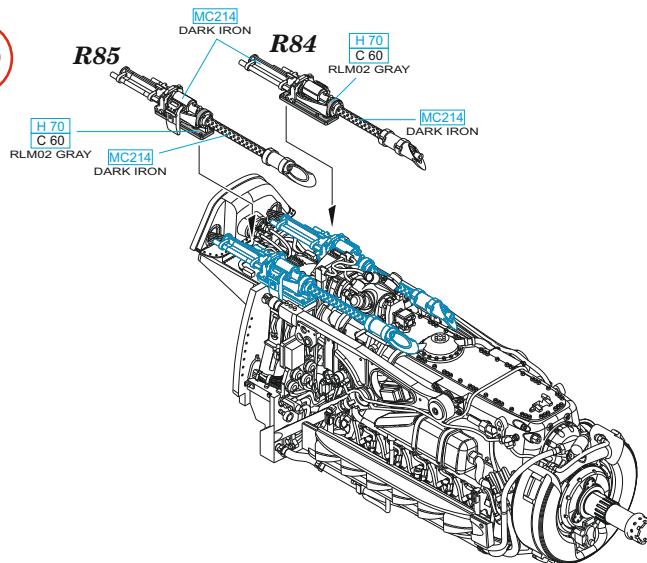

eduard
435 21 Obrnice 170
Czech Republic
www.eduard.com

www.eduard.com
29,95

BEST ~~BRASS~~ RESIN AROUND!

1

2

REMOVE ODSTRANIT	BEND OHNOUT	SYMMETRICAL ASSEMBLY SYMETRICKÁ MONTÁŽ
GRIND OBROUSIT	OPTION VOLBA	SCRIBE THE PANEL AND HOLES RYTI
DRILL HOLE VRTAT OTVOR	REPLACE NAHRADIT	REVERSE SIDE OTOČIT

3

4

5

6

7

8

9

10