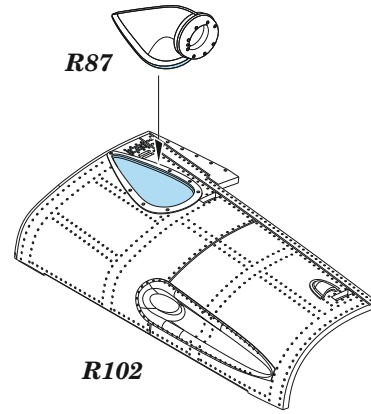

wire
Ø - 0,2 mm
l - 13,3 mm

H 70
C 60
RLM02 GRAY

PE6

PE6

**CAMOUFLAGE
COLOR**

H 70
C 60
RLM02 GRAY

R95

wire
Ø - 0,4 mm
l - 32 mm

H 12
C 33
FLAT BLACK

B

C

?

15

16

B ? C