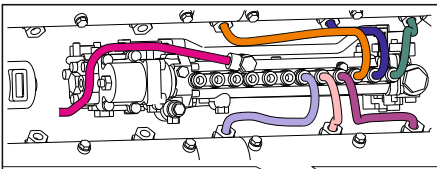

eduard
435 21 Obrnice 170
Czech Republic
www.eduard.com

www.eduard.com
29,95

BEST ~~BRASS~~ RESIN AROUND!

1

2

REMOVE ODSTRANIT	BEND OHNOUT	SYMMETRICAL ASSEMBLY SYMETRICKÁ MONTÁŽ
GRIND OBROUSIT	OPTION VOLBA	SCRIBE THE PANEL AND HOLES RYTI
DRILL HOLE VRTAT OTVOR	REPLACE NAHRADIT	REVERSE SIDE OTOČIT