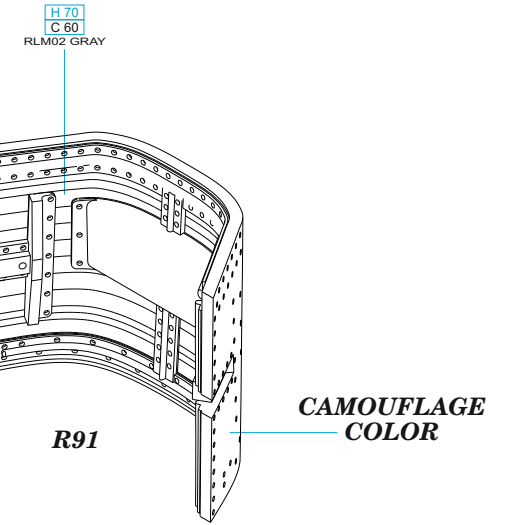

wire
Ø - 0,2 mm
l - 13,3 mm

H 70
C 60
RLM02 GRAY

PE6

PE6

**CAMOUFLAGE
COLOR**

H 70
C 60
RLM02 GRAY

R95

wire
Ø - 0,4 mm
l - 32 mm

H 12
C 33
FLAT BLACK

B

C

?

15

16

B ? C