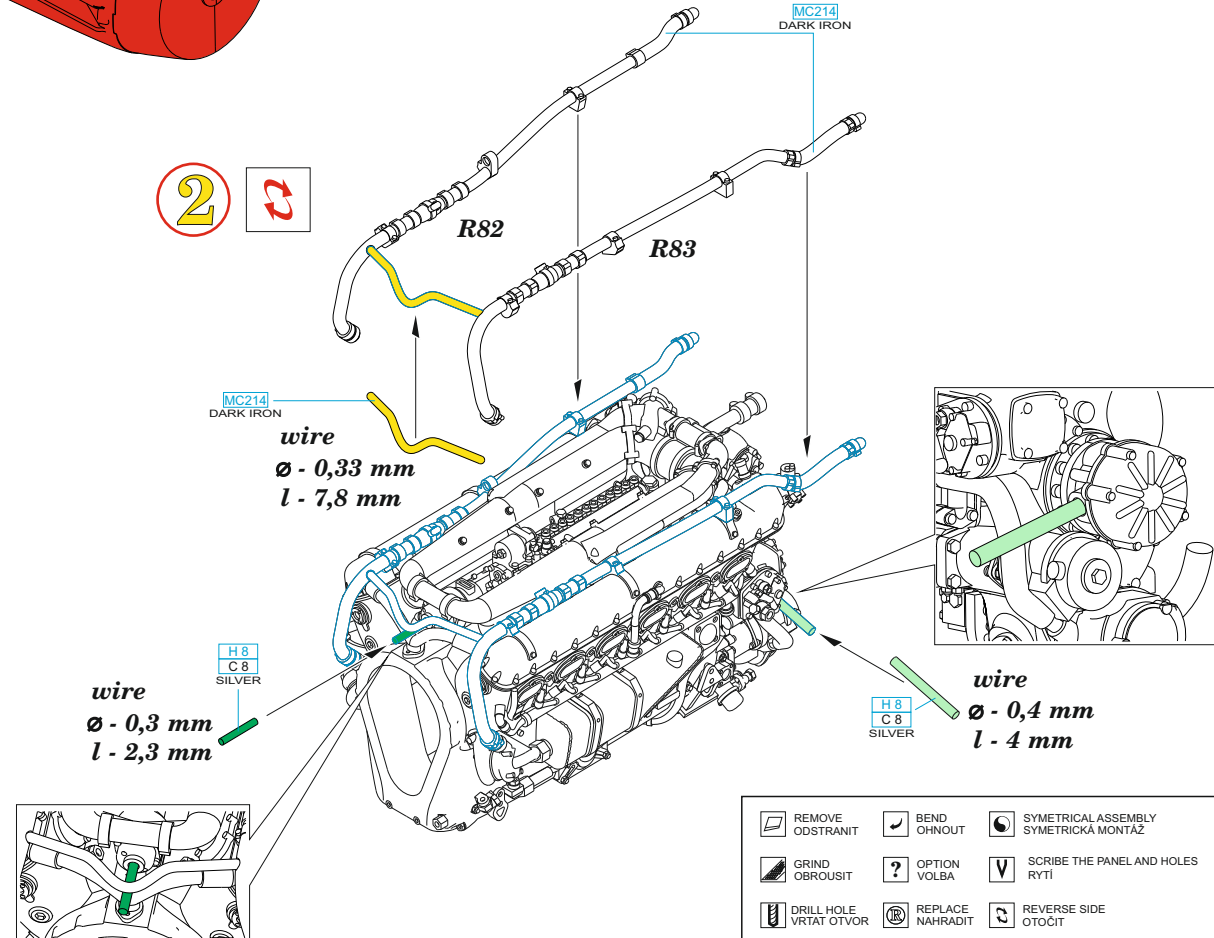

eduard
435 21 Obrnice 170
Czech Republic
www.eduard.com

www.eduard.com
29,95

BEST ~~BRASS~~ RESIN AROUND!

1

2

REMOVE ODSTRANIT	BEND OHNOUT	SYMMETRICAL ASSEMBLY SYMETRICKÁ MONTÁŽ
GRIND OBROUSIT	OPTION VOLBA	SCRIBE THE PANEL AND HOLES RYTI
DRILL HOLE VRTAT OTVOR	REPLACE NAHRADIT	REVERSE SIDE OTOČIT

3

4

5

6

7

8

9

10