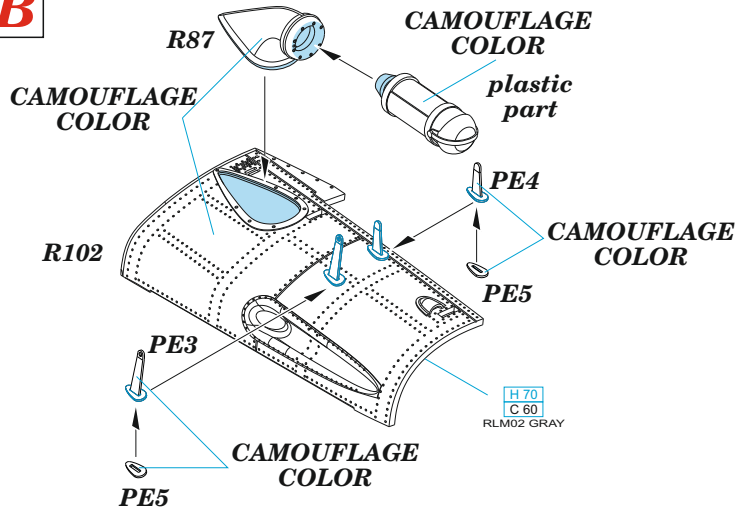

wire
Ø - 0,2 mm
l - 13,3 mm

H 70
C 60
RLM02 GRAY

PE6

PE6

**CAMOUFLAGE
COLOR**

H 70
C 60
RLM02 GRAY

R95

wire
Ø - 0,4 mm
l - 32 mm

H 12
C 33
FLAT BLACK

B

C

?

15

16

B ? C