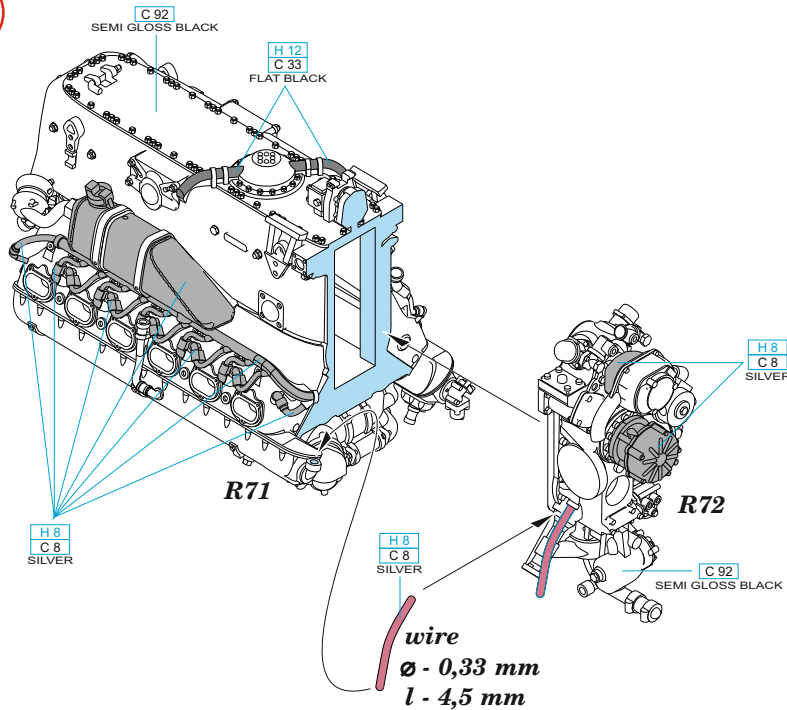

eduard
435 21 Obrnice 170
Czech Republic
www.eduard.com

www.eduard.com
29,95

BEST ~~BRASS~~ RESIN AROUND!

1

2

REMOVE ODSTRANIT	BEND OHNOUT	SYMMETRICAL ASSEMBLY SYMETRICKÁ MONTÁŽ
GRIND OBROUSIT	OPTION VOLBA	SCRIBE THE PANEL AND HOLES RYTI
DRILL HOLE VRTAT OTVOR	REPLACE NAHRADIT	REVERSE SIDE OTOČIT

3

4

5

6

7

8

9

10