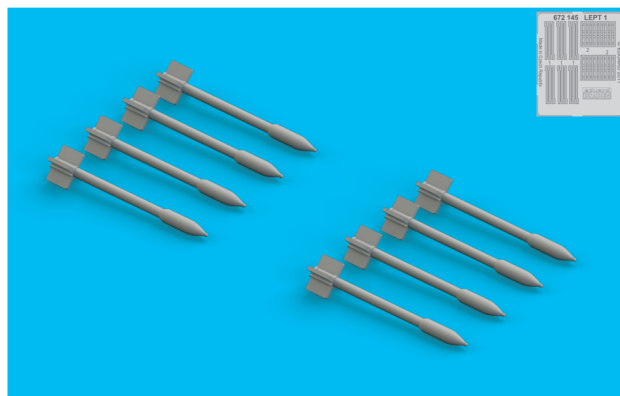

672 145 FFAR rockets

eduard  
BRASSIN

1/72 scale

R1  
8pcs.

COLOURS

GSI Creos (GUNZE)			Mr.METAL COLOR	
AQUEOUS	Mr.COLOR			
[H 8]	[C 8]	SILVER		
[H 47]	[C 41]	RED BROWN		
[H 52]	[C 12]	OLIVE DRAB		

This product contains metal and resin detail parts for upgrading scale plastic models. When selecting this set make sure that it is for the kit mentioned in product name as these sets are made specifically for that kit. When upgrading the model some cutting or corrections may be necessary for parts to fit accurately. **WARNING!** This set contains small and sharp parts. Work carefully in a ventilated and well-lit room. Safety glasses are recommended. This product is not suitable for children below 14 years of age.

Tento výrobek obsahuje leptané a odlévané detaily pro úpravu a vylepšení plastického modelu. Při výběru sady kovových detailů zkontrolujte, zda je určena pro model, který chcete upravit. Model, pro který je sada určena, je uveden u názvu výrobku. Pro přesnou aplikaci kovových a odlévaných dílů může být zapotřebí upravit díly upraveného modelu. **POZOR!** Sada obsahuje malé ostré díly. Pracujte ve větrané a dobře osvětlené místnosti. Doporučujeme použití ochranných brýlí. Tento výrobek není vhodný pro děti mladší 14 let.

BEST BRASS RESIN AROUND!

 = 

∅ - 0,8mm  
l - 1mm

**R1**

**8 pcs.**

  
H 8  
C 8  
SILVER

  
H 47  
C 41  
RED BROWN

**PE1** 

  
H 8  
C 8  
SILVER

**PE2** 

**PE2** 

  
H 8  
C 8  
SILVER

  
H 52  
C 12  
OLIVE DRAB

**R1**

  
H 8  
C 8  
SILVER

 REMOVE ODSTRANIT	 BEND OHNOUIT	 SYMMETRICAL ASSEMBLY SYMETRICKÁ MONTÁŽ
 GRIND OBROUSIT	 OPTION VOLBA	 SCRIBE THE PANEL AND HOLES RYTÍ
 DRILL HOLE VRTÁT OTVOR	 REPLACE NAHRADIT	 REVERSE SIDE OTOČIT