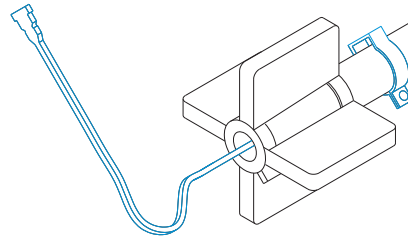

BEST BRASS RESIN AROUND!

 = 

∅ - 0,8mm  
l - 1mm

**R1**

**8 pcs.**

  
H 8  
C 8  
SILVER

  
H 47  
C 41  
RED BROWN

**PE1** 

  
H 8  
C 8  
SILVER

**PE2** 

**PE2** 

  
H 8  
C 8  
SILVER

  
H 52  
C 12  
OLIVE DRAB

**R1**

  
H 8  
C 8  
SILVER

 REMOVE ODSTRANIT	 BEND OHNOUIT	 SYMMETRICAL ASSEMBLY SYMETRICKÁ MONTÁŽ
 GRIND OBROUSIT	 OPTION VOLBA	 SCRIBE THE PANEL AND HOLES RYTÍ
 DRILL HOLE VRTÁT OTVOR	 REPLACE NAHRADIT	 REVERSE SIDE OTOČIT