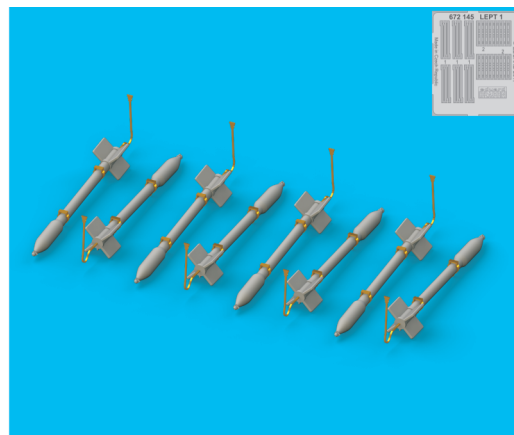

672 145 FFAR rockets

1/72

BRASSIN

BRASSIN

eduard