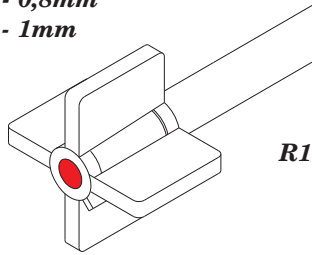

BEST BRASS RESIN AROUND!

 = 

∅ - 0,8mm  
l - 1mm

**R1**

**8 pcs.**

  
H 8  
C 8  
SILVER

  
H 47  
C 41  
RED BROWN

**PE1** 

  
H 8  
C 8  
SILVER

**PE2** 

**PE2** 

  
H 8  
C 8  
SILVER

  
H 52  
C 12  
OLIVE DRAB

**R1**

  
H 8  
C 8  
SILVER

 REMOVE ODSTRANIT	 BEND OHNOUIT	 SYMMETRICAL ASSEMBLY SYMETRICKÁ MONTÁŽ
 GRIND OBROUSIT	 OPTION VOLBA	 SCRIBE THE PANEL AND HOLES RYTÍ
 DRILL HOLE VRTÁT OTVOR	 REPLACE NAHRADIT	 REVERSE SIDE OTOČIT