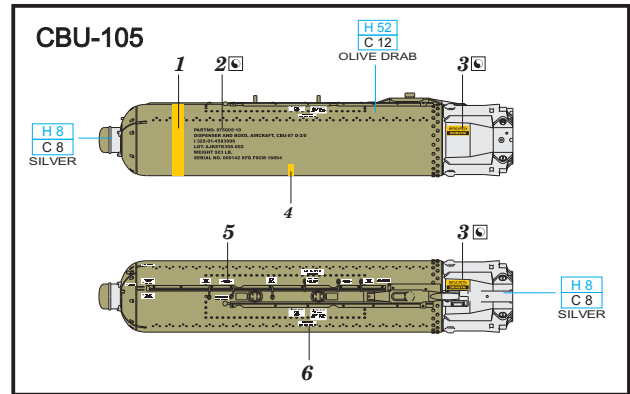

**BEST BRASS RESIN AROUND!**

- |   |   |
|---|---|
|  REMOVE<br>ODSTRANIT                         |  BEND<br>OHNOUT        |
|  GRIND<br>OBROUSIT                          |  OPTION<br>VOLBA      |
|  DRILL HOLE<br>VRTAT OTVOR                 |  REPLACE<br>NAHRADIT |
|  SYMMETRICAL ASSEMBLY<br>SYMETRICKÁ MONTÁŽ |   |
|  SCRIBE THE PANEL AND HOLES<br>RYTI        |   |
|  REVERSE SIDE<br>OTOČIT                    |   |