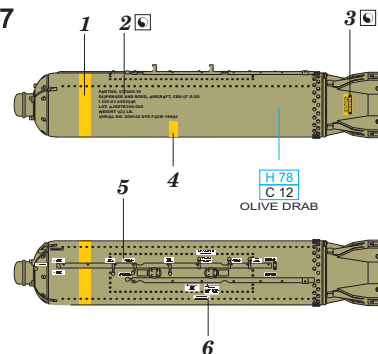

CBU-97

BEST ~~BRASS~~ RESIN AROUND!

 REMOVE ODSTRANIT	 BEND OHNOUT	 SYMMETRICAL ASSEMBLY SYMETRICKÁ MONTÁŽ
 GRIND OBROUSIT	 OPTION VOLBA	 SCRIBE THE PANEL AND HOLES RYTÍ
 DRILL HOLE VRTÁT OTVOR	 REPLACE NAHRADIT	 REVERSE SIDE OTOČIT