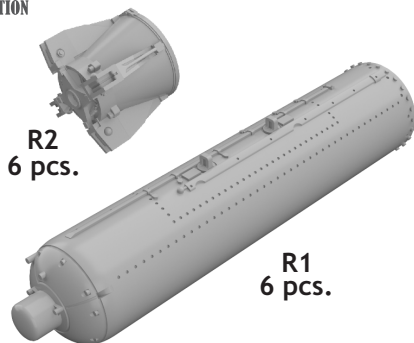

672 127 CBU-87

eduard
BRASSIN

1/72 scale

R2
6 pcs.

R1
6 pcs.

COLOURS

GSI Creos (GUNZE)			Mr.METAL COLOR
AQUEOUS	Mr.COLOR	BLACK	
H 2	C 2	BLACK	
H 78	C 12	OLIVE DRAB	

This product contains metal and resin detail parts for upgrading scale plastic models. When selecting this set make sure that it is for the kit mentioned in product name as these sets are made specifically for that kit. When upgrading the model some cutting or corrections may be necessary for parts to fit accurately. **WARNING!** This set contains small and sharp parts. Work carefully in a ventilated and well-lit room. Safety glasses are recommended. This product is not suitable for children below 14 years of age.

Tento výrobek obsahuje leptané a odlévané detaily pro úpravu a vylepšení plastického modelu. Při výběru sady kovových detailů zkontrolujte, zda je určena pro model, který chcete upravit. Model, pro který je sada určena, je uveden u názvu výrobku. Pro přesnou aplikaci kovových a odlévaných dílů může být zapotřebí upravit díly upraveného modelu. **POZOR!** Sada obsahuje malé ostré díly. Pracujte ve větrané a dobře osvětlené místnosti. Doporučujeme použití ochranných brýlí. Tento výrobek není vhodný pro děti mladší 14 let.

BEST BRASS RESIN AROUND!

 REMOVE ODSTRANIT	 BEND OHNOUIT	 SYMMETRICAL ASSEMBLY SYMETRICKÁ MONTÁŽ
 GRIND OBROUSIT	 OPTION VOLBA	 SCRIBE THE PANEL AND HOLES RYTÍ
 DRILL HOLE VRTÁT OTVOR	 REPLACE NAHRADIT	 REVERSE SIDE OTOČIT