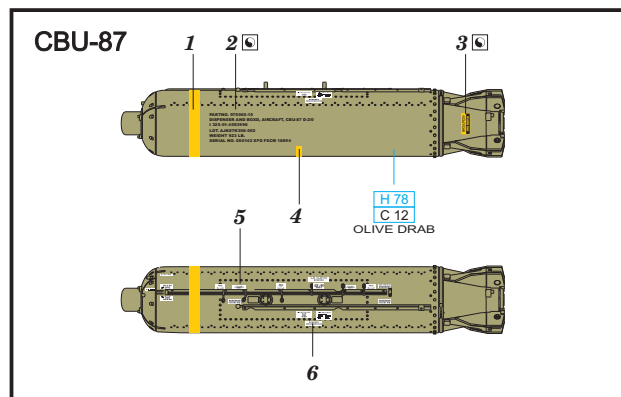

BEST BRASS RESIN AROUND!

 REMOVE ODSTRANIT	 BEND OHNOUIT	 SYMMETRICAL ASSEMBLY SYMETRICKÁ MONTÁŽ
 GRIND OBROUSIT	 OPTION VOLBA	 SCRIBE THE PANEL AND HOLES RYTÍ
 DRILL HOLE VRTÁT OTVOR	 REPLACE NAHRADIT	 REVERSE SIDE OTOČIT