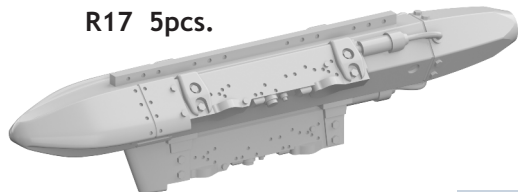

672 120 TER

eduard BRASSIN

1/72 scale

R17 5pcs.

COLOURS

GSI Creos (GUNZE)			Mr.METAL COLOR	
AQUEOUS	Mr.COLOR			
H316	C316	WHITE		

This product contains metal and resin detail parts for upgrading scale plastic models. When selecting this set make sure that it is for the kit mentioned in product name as these sets are made specifically for that kit. When upgrading the model some cutting or corrections may be necessary for parts to fit accurately. **WARNING!** This set contains small and sharp parts. Work carefully in a ventilated and well-lit room. Safety glasses are recommended. This product is not suitable for children below 14 years of age.

Tento výrobek obsahuje leptané a odlévané detaily pro úpravu a vylepšení plastického modelu. Při výběru sady kovových detailů zkontrolujte, zda je určena pro model, který chcete upravit. Model, pro který je sada určena, je uveden u názvu výrobku. Pro přesnou aplikaci kovových a odlévaných dílů může být zapotřebí upravit díly upravovaného modelu. **POZOR!** Sada obsahuje malé ostré díly. Pracujte ve větrané a dobře osvětlené místnosti. Doporučujeme použití ochranných brýlí. Tento výrobek není vhodný pro děti mladší 14 let.