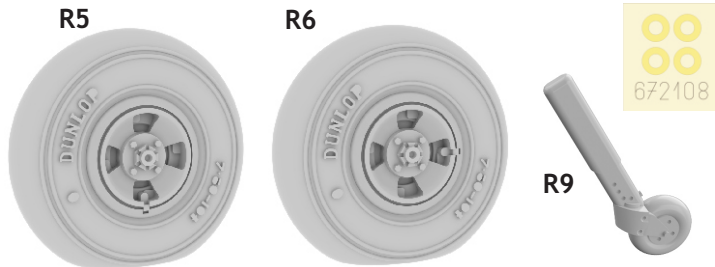

672 108 Spitfire Mk.IX wheels 4 spoke, smooth tire

for Eduard kit - pro stavebnici Eduard

1/72 scale

COLOURS

| GSI Creos (GUNZE) | | | Mr.METAL COLOR | |
|---|--|------------|----------------|--|
| AQUEOUS | Mr.COLOR | | | |
| H 8 | C 8 | SILVER | | |
| H 77 | C 137 | TIRE BLACK | | |

This product contains metal and resin detail parts for upgrading scale plastic models. When selecting this set make sure that it is for the kit mentioned in product name as these sets are made specifically for that kit. When upgrading the model some cutting or corrections may be necessary for parts to fit accurately. **WARNING!** This set contains small and sharp parts. Work carefully in a ventilated and well-lit room. Safety glasses are recommended. This product is not suitable for children below 14 years of age.

Tento výrobek obsahuje leptané a odlévané detaily pro úpravu a vylepšení plastického modelu. Při výběru sady kovových detailů zkontrolujte, zda je určena pro model, který chcete upravit. Model, pro který je sada určena, je uveden u názvu výrobku. Pro přesnou aplikaci kovových a odlévaných dílů může být zapotřebí upravit díly upravovaného modelu. **POZOR!** Sada obsahuje malé ostré díly. Pracujte ve větrané a dobře osvětlené místnosti. Doporučujeme použití ochranných brýlí. Tento výrobek není vhodný pro děti mladší 14 let.

R5 - left wheel
R6 - right wheel

2

H 8
C 8
SILVER

R9

H 77
C 137
TIRE BLACK

plastic
parts