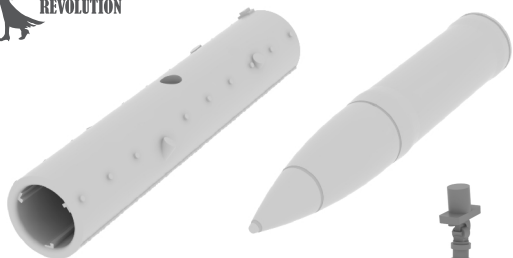

672 099 WGr.21 for Fw 190
for Eduard kit - pro stavebnici Eduard

eduard
BRASSIN

1/72 scale

R54
2pcs.

R55
2pcs.

R57 2pcs.

R56 2pcs.

COLOURS

GSI Creos (GUNZE)			Mr.METAL COLOR	
AQUEOUS	Mr.COLOR			
H80	C54	KHAKI GREEN		
H417	C117	RLM76 LIGHT BLUE		

This product contains metal and resin detail parts for upgrading scale plastic models. When selecting this set make sure that it is for the kit mentioned in product name as these sets are made specifically for that kit. When upgrading the model some cutting or corrections may be necessary for parts to fit accurately. **WARNING!** This set contains small and sharp parts. Work carefully in a ventilated and well-lit room. Safety glasses are recommended. This product is not suitable for children below 14 years of age.

Tento výrobek obsahuje leptané a odlévané detaily pro úpravu a vylepšení plastického modelu. Při výběru sady kovových detailů zkontrolujte, zda je určena pro model, který chcete upravit. Model, pro který je sada určena, je uveden u názvu výrobku. Pro přesnou aplikaci kovových a odlévaných dílů může být zapotřebí upravit díly upravovaného modelu. **POZOR!** Sada obsahuje malé ostré díly. Pracujte ve větrané a dobře osvětlené místnosti. Doporučujeme použití ochranných brýlí. Tento výrobek není vhodný pro děti mladší 14 let.

BEST BRASS RESIN AROUND!

	REMOVE ODSTRANIT		BEND OHNOUT		SYMMETRICAL ASSEMBLY SYMETRICKÁ MONTÁŽ
	GRIND OBROUSIT		OPTION VOLBA		SCRIBE THE PANEL AND HOLES RYTI
	DRILL HOLE VRTÁT OTVOR		REPLACE NAHRADIT		REVERSE SIDE OTOČIT