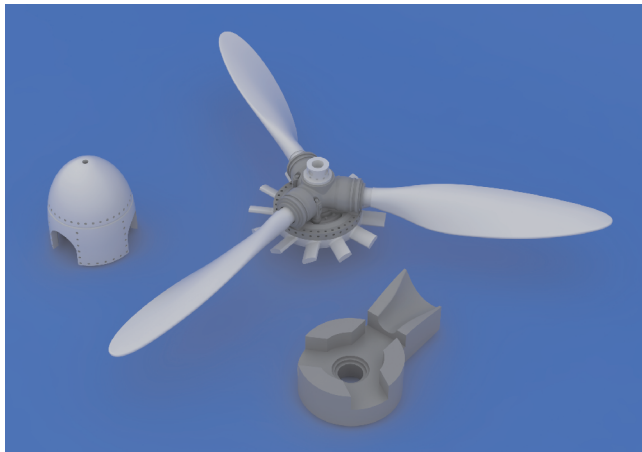

Tento výrobek obsahuje leptané a odlévané detaily pro úpravu a vylepšení plastického modelu. Při výběru sady kovových detailů zkontrolujte, zda je určena pro model, který chcete upravit. Model, pro který je sada určena, je uveden u názvu výrobku. Pro přesnou aplikaci kovových a odlévaných dílů může být zapotřebí upravit díly upravovaného modelu. **POZOR!** Sada obsahuje malé ostré díly. Pracujte ve větrané a dobře osvětlené místnosti. Doporučujeme použití ochranných brýlí. Tento výrobek není vhodný pro děti mladší 14 let.

BEST BRASS RESIN AROUND!

	REMOVE ODSTRANIT		BEND OHNOUT		SYMMETRICAL ASSEMBLY SYMETRICKÁ MONTÁŽ
	GRIND OBROUSIT		OPTION VOLBA		SCRIBE THE PANEL AND HOLES RYTI
	DRILL HOLE VRTÁT OTVOR		REPLACE NAHRADIT		REVERSE SIDE OTOČIT

CORRECT POSITION

FRONT

FRONT

RELATED PRODUCTS

672 080 Fw 190A wheels late

672 085 Fw 190A exhaust stacks

672 086 Fw 190A propeller

672 095 Fw 190A wheels early