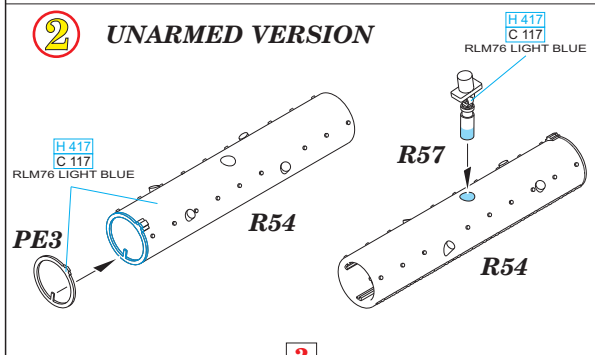

BEST BRASS RESIN AROUND!

	REMOVE ODSTRANIT		BEND OHNOUT		SYMMETRICAL ASSEMBLY SYMETRICKÁ MONTÁŽ
	GRIND OBROUSIT		OPTION VOLBA		SCRIBE THE PANEL AND HOLES RYTI
	DRILL HOLE VRTÁT OTVOR		REPLACE NAHRADIT		REVERSE SIDE OTOČIT