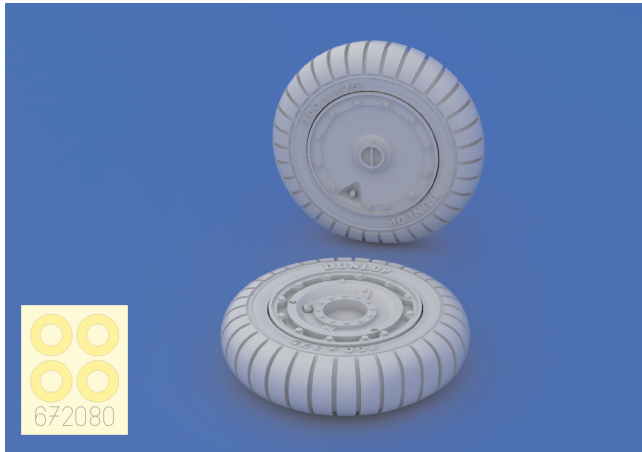

BEST BRASS RESIN AROUND!

	REMOVE ODSTRANIT		BEND OHNOUT		SYMMETRICAL ASSEMBLY SYMETRICKÁ MONTÁŽ
	GRIND OBROUSIT		OPTION VOLBA		SCRIBE THE PANEL AND HOLES RYTI
	DRILL HOLE VRTÁT OTVOR		REPLACE NAHRADIT		REVERSE SIDE OTOČIT

CORRECT POSITION

FRONT

FRONT

RELATED PRODUCTS

672 080 Fw 190A wheels late

672 085 Fw 190A exhaust stacks

672 086 Fw 190A propeller

672 095 Fw 190A wheels early