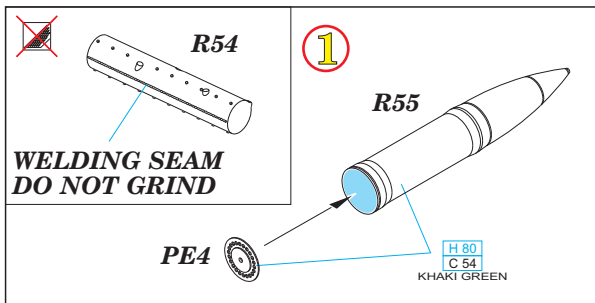

BEST BRASS RESIN AROUND!

	REMOVE ODSTRANIT		BEND OHNOUT		SYMMETRICAL ASSEMBLY SYMETRICKÁ MONTÁŽ
	GRIND OBROUSIT		OPTION VOLBA		SCRIBE THE PANEL AND HOLES RYTI
	DRILL HOLE VRTÁT OTVOR		REPLACE NAHRADIT		REVERSE SIDE OTOČIT