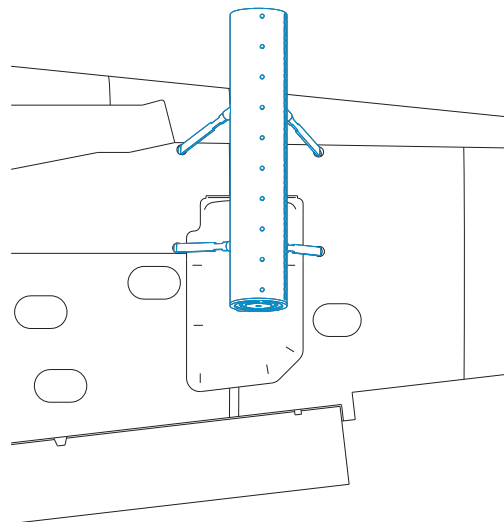

BEST BRASS RESIN AROUND!

	REMOVE ODSTRANIT		BEND OHNOUT		SYMMETRICAL ASSEMBLY SYMETRICKÁ MONTÁŽ
	GRIND OBROUSIT		OPTION VOLBA		SCRIBE THE PANEL AND HOLES RYTI
	DRILL HOLE VRTÁT OTVOR		REPLACE NAHRADIT		REVERSE SIDE OTOČIT

CORRECT POSITION

FRONT

FRONT

RELATED PRODUCTS

672 080 Fw 190A wheels late

672 085 Fw 190A exhaust stacks

672 086 Fw 190A propeller

672 095 Fw 190A wheels early