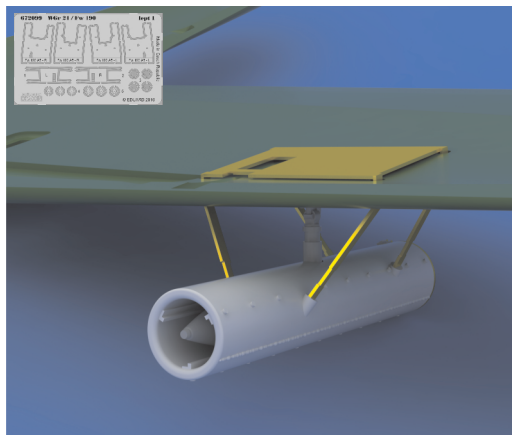

672 099 WGr.21 for Fw 190
for Eduard kit - pro stavebnici Eduard

1/72

BRASSIN

BRASSIN

eduard