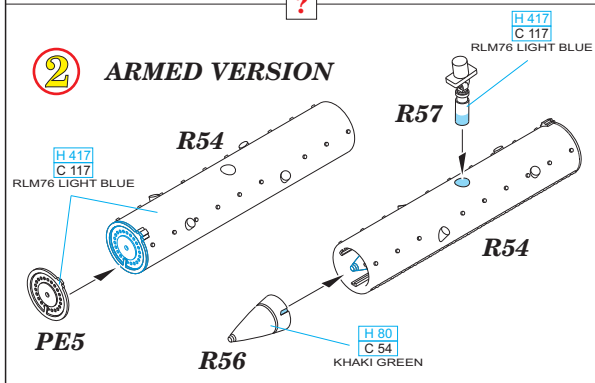

BEST BRASS RESIN AROUND!

	REMOVE ODSTRANIT		BEND OHNOUT		SYMMETRICAL ASSEMBLY SYMETRICKÁ MONTÁŽ
	GRIND OBROUSIT		OPTION VOLBA		SCRIBE THE PANEL AND HOLES RYTI
	DRILL HOLE VRTÁT OTVOR		REPLACE NAHRADIT		REVERSE SIDE OTOČIT