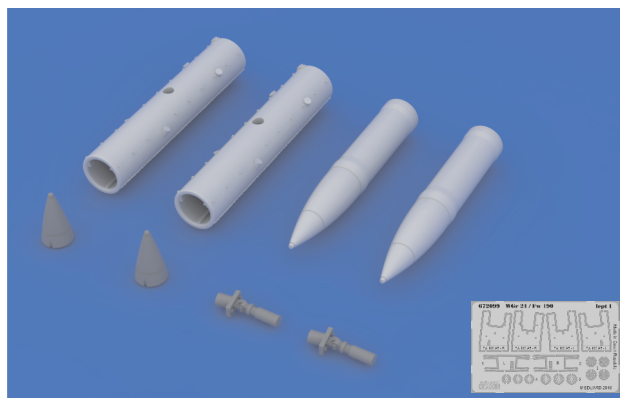

GSI Creos (GUNZE)			Mr.METAL COLOR	
AQUEOUS	Mr.COLOR			
H80	C54	KHAKI GREEN		
H417	C117	RLM76 LIGHT BLUE		

This product contains metal and resin detail parts for upgrading scale plastic models. When selecting this set make sure that it is for the kit mentioned in product name as these sets are made specifically for that kit. When upgrading the model some cutting or corrections may be necessary for parts to fit accurately. **WARNING!** This set contains small and sharp parts. Work carefully in a ventilated and well-lit room. Safety glasses are recommended. This product is not suitable for children below 14 years of age.

Tento výrobek obsahuje leptané a odlévané detaily pro úpravu a vylepšení plastického modelu. Při výběru sady kovových detailů zkontrolujte, zda je určena pro model, který chcete upravit. Model, pro který je sada určena, je uveden u názvu výrobku. Pro přesnou aplikaci kovových a odlévaných dílů může být zapotřebí upravit díly upravovaného modelu. **POZOR!** Sada obsahuje malé ostré díly. Pracujte ve větrané a dobře osvětlené místnosti. Doporučujeme použití ochranných brýlí. Tento výrobek není vhodný pro děti mladší 14 let.

BEST BRASS RESIN AROUND!

	REMOVE ODSTRANIT		BEND OHNOUT		SYMMETRICAL ASSEMBLY SYMETRICKÁ MONTÁŽ
	GRIND OBROUSIT		OPTION VOLBA		SCRIBE THE PANEL AND HOLES RYTI
	DRILL HOLE VRTÁT OTVOR		REPLACE NAHRADIT		REVERSE SIDE OTOČIT