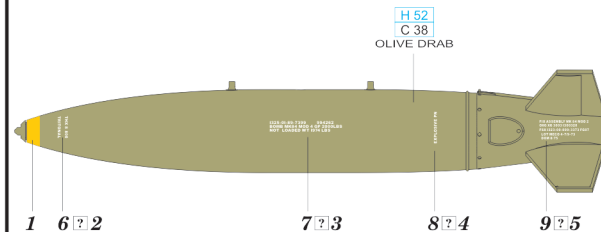

435 21 Obrnice 170
Czech Republic

www.eduard.com

672 074 Mk.84 bombs - retarded fin 1/72

Mk.84 bombs - retarded fin

BEST BRASS RESIN AROUND!

-  REMOVE
ODSTRANIT
-  BEND
OHNOUT
-  GRIND
OBROUSIT
-  OPTION
VOLBA
-  DRILL HOLE
VRTAT OTVOR
-  REPLACE
NAHRADIT
-  SYMMETRICAL ASSEMBLY
SYMMETRICKÁ MONTÁŽ
-  SCRIBE THE PANEL AND HOLES
RYTÍ
-  REVERSE SIDE
OTOČIT