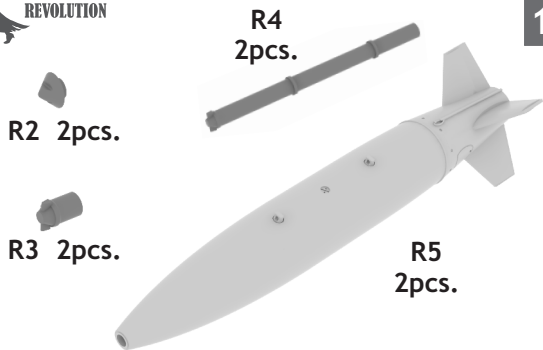

672 074 Mk.84 bombs retarded fin

1/72 scale

COLOURS

GSI Creos (GUNZE)		Mr.METAL COLOR	
AQUEOUS	Mr.COLOR	Mr.METAL COLOR	
H 52	C 38	MC213	STAINLESS

This product contains metal and resin detail parts for upgrading scale plastic models. When selecting this set make sure that it is for the kit mentioned in product name as these sets are made specifically for that kit. When upgrading the model some cutting or corrections may be necessary for parts to fit accurately. **WARNING!** This set contains small and sharp parts. Work carefully in a ventilated and well-lit room. Safety glasses are recommended. This product is not suitable for children below 14 years of age.

Tento výrobek obsahuje leptané a odlévané detaily pro úpravu a vylepšení plastického modelu. Při výběru sady kovových detailů zkontrolujte, zda je určena pro model, který chcete upravit. Model, pro který je sada určena, je uveden u názvu výrobku. Pro přesnou aplikaci kovových a odlévaných dílů může být zapotřebí upravit díly upravovaného modelu. **POZOR!** Sada obsahuje malé ostré díly. Pracujte ve větrané a dobře osvětlené místnosti. Doporučujeme použití ochranných brýlí. Tento výrobek není vhodný pro děti mladší 14 let.