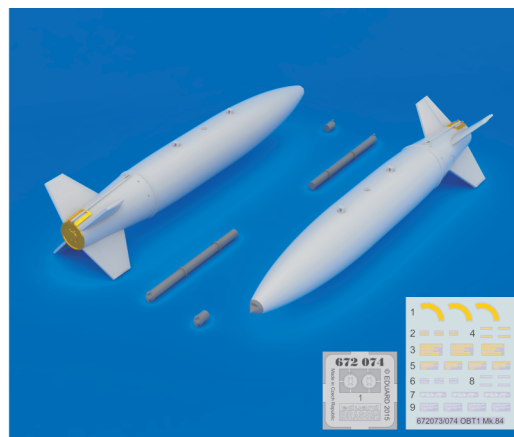

672 074 Mk.84 bombs retarded fin

1/72 scale

COLOURS

GSI Creos (GUNZE)		Mr.METAL COLOR	
AQUEOUS	Mr.COLOR	Mr.METAL COLOR	
H 52	C 38	MC213	STAINLESS

This product contains metal and resin detail parts for upgrading scale plastic models. When selecting this set make sure that it is for the kit mentioned in product name as these sets are made specifically for that kit. When upgrading the model some cutting or corrections may be necessary for parts to fit accurately. **WARNING!** This set contains small and sharp parts. Work carefully in a ventilated and well-lit room. Safety glasses are recommended. This product is not suitable for children below 14 years of age.

Tento výrobek obsahuje leptané a odlévané detaily pro úpravu a vylepšení plastického modelu. Při výběru sady kovových detailů zkontrolujte, zda je určena pro model, který chcete upravit. Model, pro který je sada určena, je uveden u názvu výrobku. Pro přesnou aplikaci kovových a odlévaných dílů může být zapotřebí upravit díly upravovaného modelu. **POZOR!** Sada obsahuje malé ostré díly. Pracujte ve větrané a dobře osvětlené místnosti. Doporučujeme použití ochranných brýlí. Tento výrobek není vhodný pro děti mladší 14 let.

435 21 Obrnice 170
Czech Republic

www.eduard.com

672 074 Mk.84 bombs - retarded fin 1/72

Mk.84 bombs - retarded fin

BEST BRASS RESIN AROUND!

-  REMOVE
ODSTRANIT
-  BEND
OHNOUT
-  GRIND
OBROUSIT
-  OPTION
VOLBA
-  DRILL HOLE
VRTAT OTVOR
-  REPLACE
NAHRADIT
-  SYMMETRICAL ASSEMBLY
SYMMETRICKÁ MONTÁŽ
-  SCRIBE THE PANEL AND HOLES
RYTÍ
-  REVERSE SIDE
OTOČIT