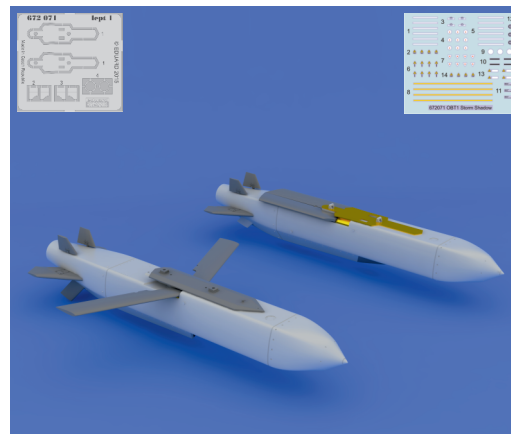

672 071 Storm Shadow

1/72

BRASSIN

BRASSIN

eduard