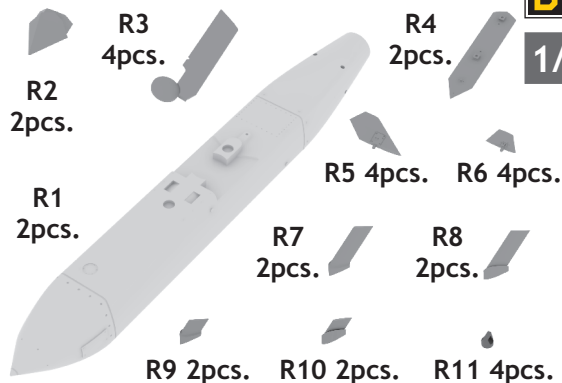

# 672 071 Storm Shadow

**eduard**  
**BRASSIN**

1/72 scale