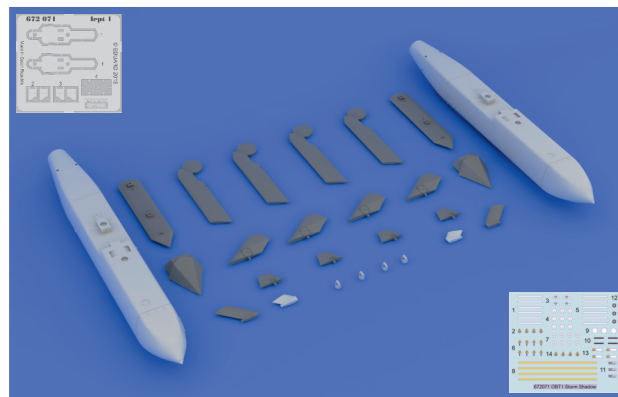

# 672 071 Storm Shadow

1/72

**BRASSIN**

**BRASSIN**

**eduard**

**BEST BRASS RESIN AROUND!**