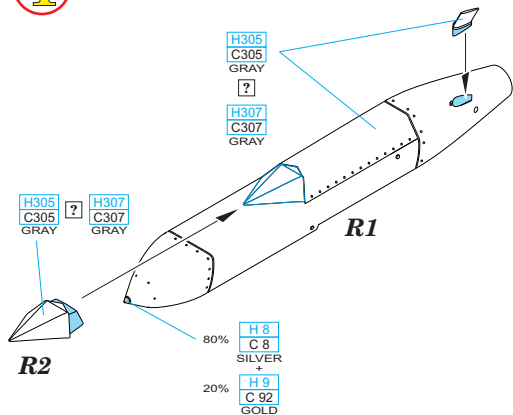

1 WINGS FOLDED

R9 R10