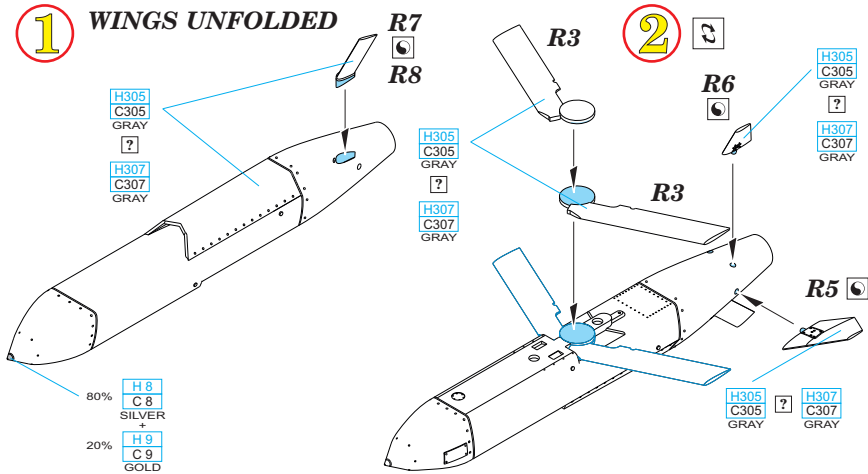

1 WINGS UNFOLDED