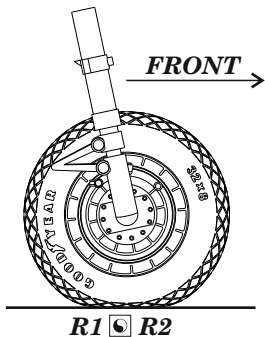

435 21 Obrnice 170
Czech Republic

www.eduard.com
9,95

648 985 F4U wheels **1/48**
for Magic Factory kit - pro stavebnici Magic Factory

-  REMOVE ODSTRANIT
- BEND OHNOUT
-  GRIND OBROUSIT
-  ? OPTION VOLBA
-  DRILL HOLE VRTAT OTVOR
-  REPLACE NAHRADIT
-  SYMMETRICAL ASSEMBLY SYMETRICKÁ MONTÁŽ
-  SCRIBE THE PANEL AND HOLES RYTI
-  REVERSE SIDE OTOČIT

CORRECT POSITION OF WHEELS

1

H 77
C 137
TIRE BLACK

H 54 ? **H 316** ? **SM201**
C 14 ? **C 316** ? **SUPER FINE**
NAVY BLUE ? WHITE SILVER 2

R1  **R2**

R1 - left wheel
R2 - right wheel

2

H 77
C 137
TIRE BLACK