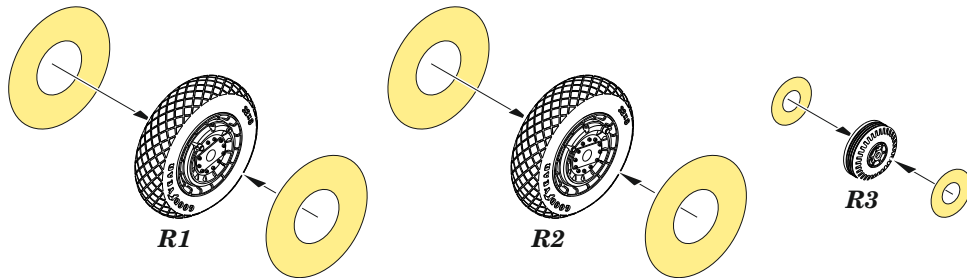

435 21 Obrnice 170
Czech Republic

www.eduard.com
9,95

648 985 F4U wheels **1/48**
for Magic Factory kit - pro stavebnici Magic Factory

-  REMOVE ODSTRANIT
- BEND OHNOUT
-  GRIND OBROUSIT
-  ? OPTION VOLBA
-  DRILL HOLE VRTAT OTVOR
-  REPLACE NAHRADIT
-  SYMMETRICAL ASSEMBLY SYMETRICKÁ MONTÁŽ
-  SCRIBE THE PANEL AND HOLES RYTI
-  REVERSE SIDE OTOČIT

CORRECT POSITION OF WHEELS

1

H 77
C 137
TIRE BLACK

H 54 ? **H 316** ? **SM201**
C 14 ? **C 316** ? **SUPER FINE**
NAVY BLUE ? WHITE SILVER 2

R1  **R2**

R1 - left wheel
R2 - right wheel

2

H 77
C 137
TIRE BLACK

H 54
C 14
NAVY BLUE

?
H 316
C 316
WHITE

?
SM201
SUPER FINE
SILVER 2

R3

H 54 ? **H 316** ? **SM201**
C 14 ? **C 316** ? **SUPER FINE**
NAVY BLUE ? WHITE SILVER 2

H 77
C 137
TIRE BLACK