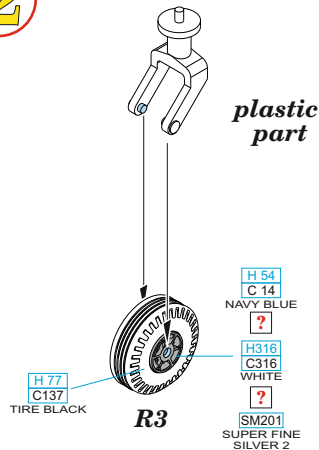

435 21 Obrnice 170
Czech Republic

www.eduard.com
9,95

648 985 F4U wheels **1/48**
for Magic Factory kit - pro stavebnici Magic Factory

-  REMOVE ODSTRANIT
- BEND OHNOUT
-  GRIND OBROUSIT
-  ? OPTION VOLBA
-  DRILL HOLE VRTAT OTVOR
-  REPLACE NAHRADIT
-  SYMMETRICAL ASSEMBLY SYMETRICKÁ MONTÁŽ
-  SCRIBE THE PANEL AND HOLES RYTI
-  REVERSE SIDE OTOČIT

CORRECT POSITION OF WHEELS

1

H 77
C 137
TIRE BLACK

H 54 ? **H 316** ? **SM201**
C 14 ? **C 316** ? **SUPER FINE**
NAVY BLUE ? WHITE SILVER 2

R1  **R2**

R1 - left wheel
R2 - right wheel

2

H 77
C 137
TIRE BLACK

H 54
C 14
NAVY BLUE

?
H 316
C 316
WHITE

?
SM201
SUPER FINE
SILVER 2

R3

H 54 ? **H 316** ? **SM201**
C 14 ? **C 316** ? **SUPER FINE**
NAVY BLUE ? WHITE SILVER 2

H 77
C 137
TIRE BLACK