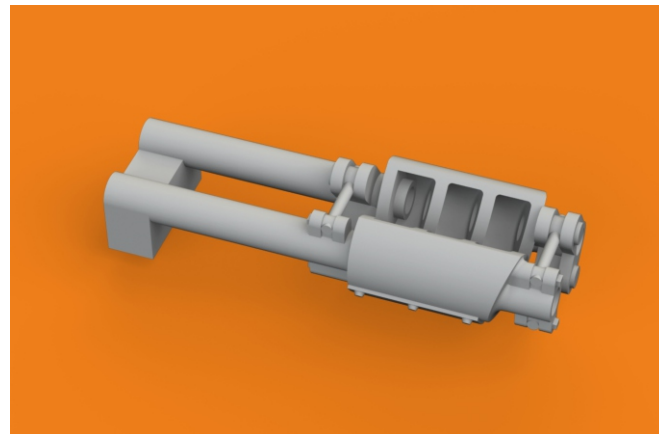

648 980 Su-25 gun muzzle
for Zvezda kit - pro stavebnici Zvezda

R11

eduard
BRASSIN
Print

1/48 scale

648 980

Su-25 gun muzzle
for Zvezda kit - pro stavebnici Zvezda

1/48

eduard

COLOURS

GSI Creos (GUNZE)		Mr.METAL COLOR	
AQUEOUS	Mr.COLOR		
		MC214	DARK IRON

eduard

435 21 Obrnice 170
Czech Republic

www.eduard.com
3,95

- | | |
|---|---|
|  REMOVE
ODSTRANIT |  BEND
OHNOUT |
|  GRIND
OBROUSIT |  OPTION
VOLBA |
|  DRILL HOLE
VRTAT OTVOR |  REPLACE
NAHRADIT |
|  SYMMETRICAL ASSEMBLY
SYMETRICKÁ MONTÁŽ | |
|  SCRIBE THE PANEL AND HOLES
RYTÍ | |
|  REVERSE SIDE
OTOČIT | |