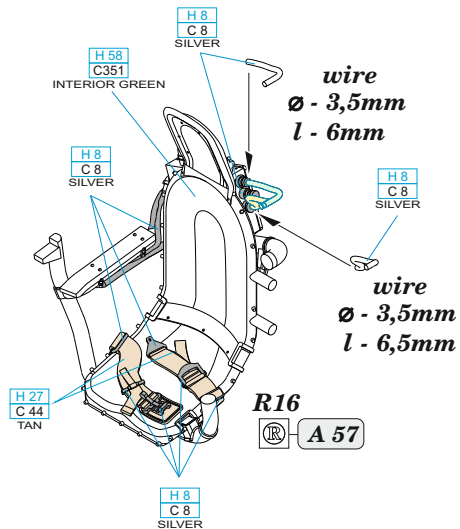

1

2

3

	REMOVE ODSTRANIT		BEND OHNOUT
	GRIND OBROUSIT		OPTION VOLBA
	DRILL HOLE VRTAT OTVOR		REPLACE NAHRADIT
	SYMMETRICAL ASSEMBLY SYMETRICKÁ MONTÁŽ		
	SCRIBE THE PANEL AND HOLES RYTI		
	REVERSE SIDE OTOČIT