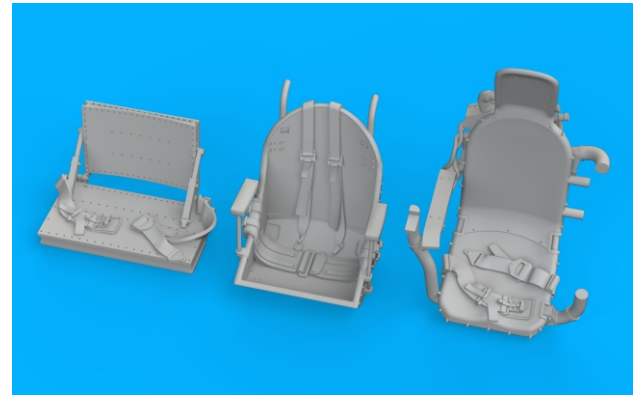

www.eduard.com
14,95

435 21 Obrnice 170
Czech Republic

648 967

TBF seats
for Academy kit - pro stavebnici Academy

1/48

BEST BRASS RESIN AROUND!

1

2

3

- | | | | |
|--|-------------------------------------------|--|---------------------|
| | REMOVE
ODSTRANIT | | BEND
OHNOUT |
| | GRIND
OBROUSIT | | OPTION
VOLBA |
| | DRILL HOLE
VRTAT OTVOR | | REPLACE
NAHRADIT |
| | SYMMETRICAL ASSEMBLY
SYMETRICKÁ MONTÁŽ | | |
| | SCRIBE THE PANEL AND HOLES
RYTI | | |
| | REVERSE SIDE
OTOČIT | | |