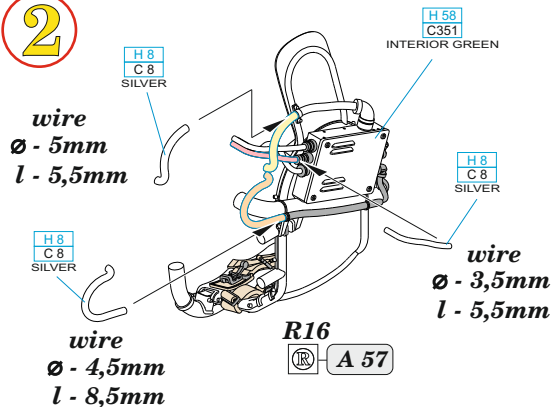

www.eduard.com
14,95

435 21 Obrnice 170
Czech Republic

648 967

TBF seats
for Academy kit - pro stavebnici Academy

1/48

BEST BRASS RESIN AROUND!

1

2

3

- | | | | |
|--|-------------------------------------------|--|---------------------|
| | REMOVE
ODSTRANIT | | BEND
OHNOUT |
| | GRIND
OBROUSIT | | OPTION
VOLBA |
| | DRILL HOLE
VRTAT OTVOR | | REPLACE
NAHRADIT |
| | SYMMETRICAL ASSEMBLY
SYMETRICKÁ MONTÁŽ | | |
| | SCRIBE THE PANEL AND HOLES
RYTI | | |
| | REVERSE SIDE
OTOČIT | | |