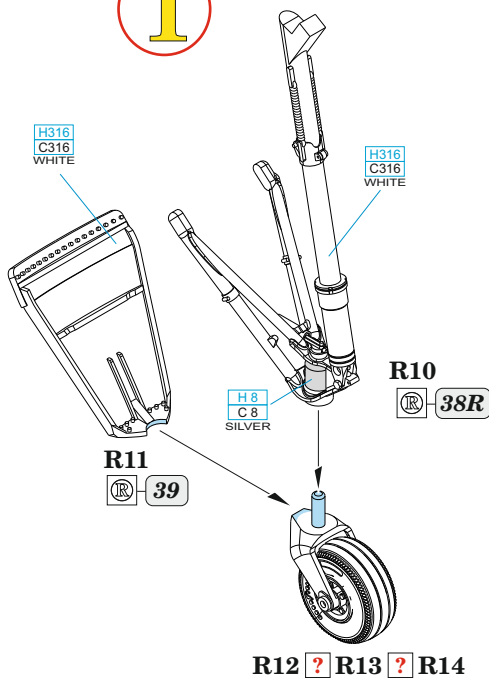

- REMOVE ODSTRANIT
- BEND OHNOUT
- GRIND OBROUSIT
- OPTION VOLBA
- DRILL HOLE VRÁTAT OTVOR
- REPLACE NAHRADIT
- SYMMETRICAL ASSEMBLY SYMETRICKÁ MONTÁŽ
- SCRIBE THE PANEL AND HOLES RYTI
- REVERSE SIDE OTOČIT

1

2 2 pcs.