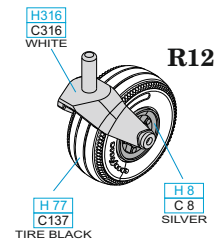

R10

R11

COLOURS

GSI Creos (GUNZE)		Mr.METAL COLOR
AQUEOUS	Mr.COLOR	
[H 8]	[C 8]	SILVER
[H 77]	[C137]	TIRE BLACK
[H316]	[C316]	WHITE

435 21 Obrnice 170
Czech Republic

www.eduard.com
10,95

648 964 TBF/TBM wheels w/smooth tire 1/48

for Academy kit - pro stavebnici Academy

-  REMOVE ODSTRANIT
-  BEND OHNOUT
-  GRIND OBROUSIT
-  OPTION VOLBA
-  DRILL HOLE VRÁTAT OTVOR
-  REPLACE NAHRADIT
-  SYMMETRICAL ASSEMBLY SYMETRICKÁ MONTÁŽ
-  SCRIBE THE PANEL AND HOLES RYTI
-  REVERSE SIDE OTOČIT