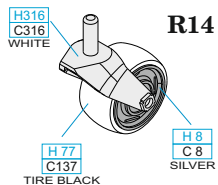

R10

R11

COLOURS

GSI Creos (GUNZE)		Mr.METAL COLOR
AQUEOUS	Mr.COLOR	
[H 8]	[C 8]	SILVER
[H 77]	[C137]	TIRE BLACK
[H316]	[C316]	WHITE

435 21 Obrnice 170
Czech Republic

www.eduard.com
10,95

648 964 TBF/TBM wheels w/smooth tire 1/48

for Academy kit - pro stavebnici Academy

-  REMOVE ODSTRANIT
-  BEND OHNOUT
-  GRIND OBROUSIT
-  OPTION VOLBA
-  DRILL HOLE VRÁTAT OTVOR
-  REPLACE NAHRADIT
-  SYMMETRICAL ASSEMBLY SYMETRICKÁ MONTÁŽ
-  SCRIBE THE PANEL AND HOLES RYTI
-  REVERSE SIDE OTOČIT