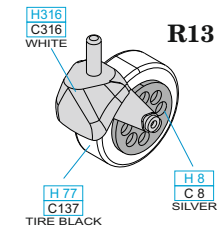

for Academy kit - pro stavebnici Academy

-  REMOVE ODSTRANIT
-  BEND OHNOUT
-  GRIND OBROUSIT
-  OPTION VOLBA
-  DRILL HOLE VRÁTAT OTVOR
-  REPLACE NAHRADIT
-  SYMMETRICAL ASSEMBLY SYMETRICKÁ MONTÁŽ
-  SCRIBE THE PANEL AND HOLES RYTI
-  REVERSE SIDE OTOČIT