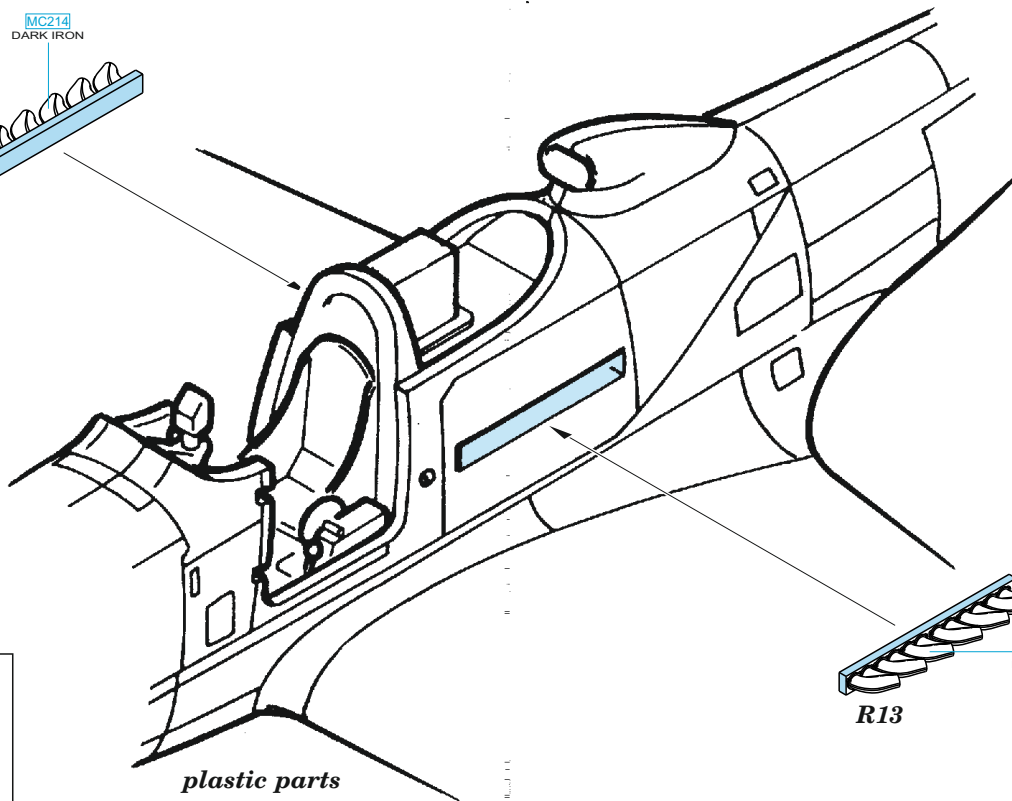

**648 959 P-39 exhaust stacks rounded 1/48**  
for Eduard kit - pro stavebnici Eduard

**eduard**

**eduard**  
435 21 Obrnice 170  
Czech Republic

www.eduard.com  
7,95

*plastic parts*

- |  |  |  |                     |
|--|--|--|---------------------|
|  | REMOVE<br>ODSTRANIT                      |  | BEND<br>OHNOUT      |
|  | GRIND<br>OBROUSIT                        |  | OPTION<br>VOLBA     |
|  | DRILL HOLE<br>VRTÁT OTVOR                |  | REPLACE<br>NAHRADIT |
|  | SYMETRICAL ASSEMBLY<br>SYMETRICKÁ MONTÁŽ |  |                     |
|  | SCRIBE THE PANEL AND HOLES<br>RYTI       |  |                     |
|  | REVERSE SIDE<br>OTOČIT                   |  |                     |